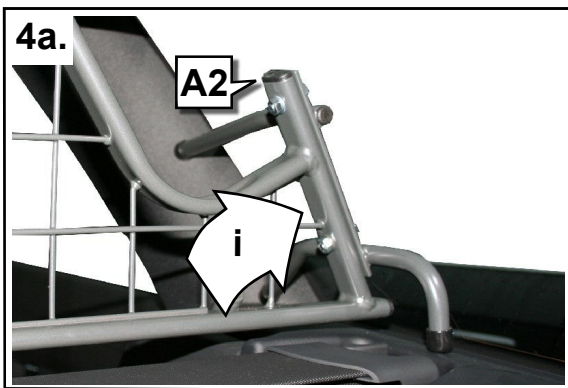

TDG 1211

FITTING INSTRUCTION / INSTRUCTION DE MONTAGE / EINBAUANLEITUNG /
ISTRUZIONI PER L'USO / INSTRUCCIONES DE MONTAJE / MONTAGEHANDLEIDING

AUDI A4 AVANT

DOG GUARD / GRILLE PROTECTRICE POUR CHIEN / HUNDEGITTER /
RIPARO PER CANI / DEFENSA PARA PERROS / HONDEREK

TDG 1211

FITTING INSTRUCTION / INSTRUCTION DE MONTAGE / EINBAUANLEITUNG /
ISTRUZIONI PER L'USO / INSTRUCCIONES DE MONTAJE / MONTAGEHANDLEIDUNG

AUDI A4 AVANT

DOG GUARD / GRILLE PROTECTRICE POUR CHIEN / HUNDEGITTER /
RIPARO PER CANI / DEFENSA PARA PERROS / HONDEREK