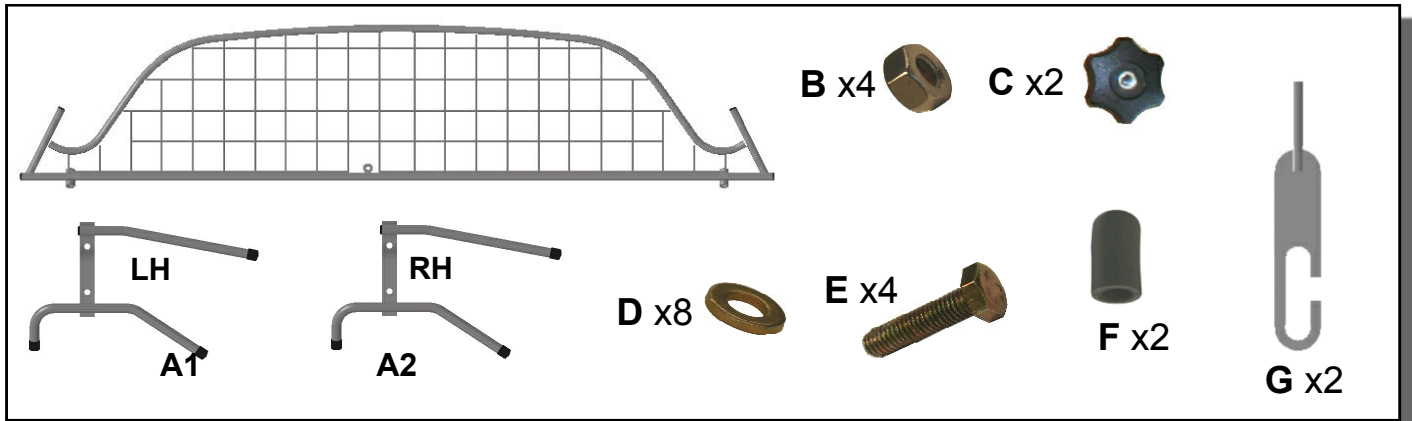

TDG 1211

FITTING INSTRUCTION / INSTRUCTION DE MONTAGE / EINBAUANLEITUNG /
ISTRUZIONI PER L'USO / INSTRUCCIONES DE MONTAJE / MONTAGEHANDLEIDING

AUDI A4 AVANT

DOG GUARD / GRILLE PROTECTRICE POUR CHIEN / HUNDEGITTER /
RIPARO PER CANI / DEFENSA PARA PERROS / HONDEREK

TDG 1211

FITTING INSTRUCTION / INSTRUCTION DE MONTAGE / EINBAUANLEITUNG /
ISTRUZIONI PER L'USO / INSTRUCCIONES DE MONTAJE / MONTAGEHANDLEIDUNG

AUDI A4 AVANT

DOG GUARD / GRILLE PROTECTRICE POUR CHIEN / HUNDEGITTER /
RIPARO PER CANI / DEFENSA PARA PERROS / HONDEREK