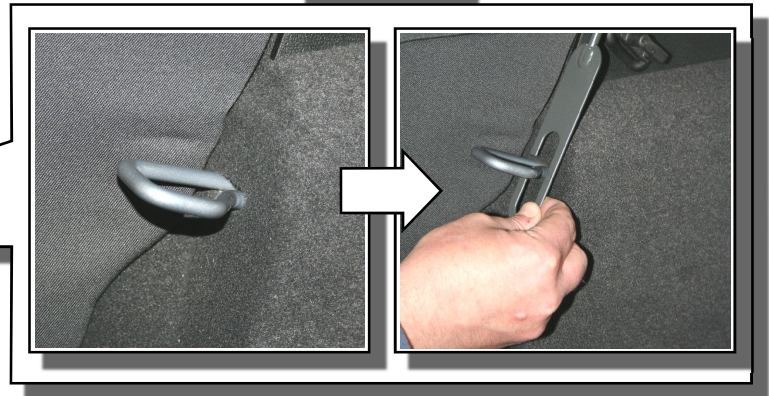

TDG 1211

FITTING INSTRUCTION / INSTRUCTION DE MONTAGE / EINBAUANLEITUNG /
ISTRUZIONI PER L'USO / INSTRUCCIONES DE MONTAJE / MONTAGEHANDLEIDUNG

AUDI A4 AVANT

DOG GUARD / GRILLE PROTECTRICE POUR CHIEN / HUNDEGITTER /
RIPARO PER CANI / DEFENSA PARA PERROS / HONDEREK

5. (x2)