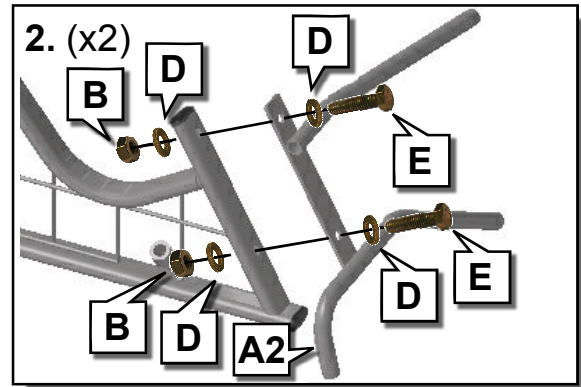

TDG 1211

FITTING INSTRUCTION / INSTRUCTION DE MONTAGE / EINBAUANLEITUNG /
ISTRUZIONI PER L'USO / INSTRUCCIONES DE MONTAJE / MONTAGEHANDLEIDING

AUDI A4 AVANT

DOG GUARD / GRILLE PROTECTRICE POUR CHIEN / HUNDEGITTER /
RIPARO PER CANI / DEFENSA PARA PERROS / HONDEREK

TDG 1211

FITTING INSTRUCTION / INSTRUCTION DE MONTAGE / EINBAUANLEITUNG /
ISTRUZIONI PER L'USO / INSTRUCCIONES DE MONTAJE / MONTAGEHANDLEIDUNG

AUDI A4 AVANT

DOG GUARD / GRILLE PROTECTRICE POUR CHIEN / HUNDEGITTER /
RIPARO PER CANI / DEFENSA PARA PERROS / HONDEREK