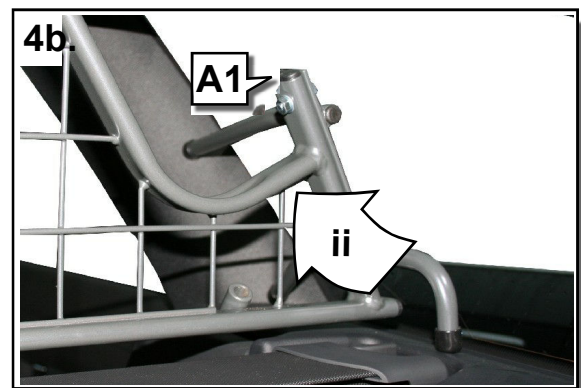

TDG 1211

FITTING INSTRUCTION / INSTRUCTION DE MONTAGE / EINBAUANLEITUNG /
ISTRUZIONI PER L'USO / INSTRUCCIONES DE MONTAJE / MONTAGEHANDLEIDING

AUDI A4 AVANT

DOG GUARD / GRILLE PROTECTRICE POUR CHIEN / HUNDEGITTER /
RIPARO PER CANI / DEFENSA PARA PERROS / HONDEREK

TDG 1211

FITTING INSTRUCTION / INSTRUCTION DE MONTAGE / EINBAUANLEITUNG /
ISTRUZIONI PER L'USO / INSTRUCCIONES DE MONTAJE / MONTAGEHANDLEIDUNG

AUDI A4 AVANT

DOG GUARD / GRILLE PROTECTRICE POUR CHIEN / HUNDEGITTER /
RIPARO PER CANI / DEFENSA PARA PERROS / HONDEREK