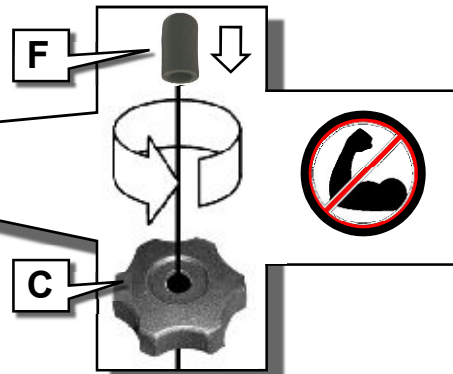

TDG 1211

FITTING INSTRUCTION / INSTRUCTION DE MONTAGE / EINBAUANLEITUNG /
ISTRUZIONI PER L'USO / INSTRUCCIONES DE MONTAJE / MONTAGEHANDLEIDUNG

AUDI A4 AVANT

DOG GUARD / GRILLE PROTECTRICE POUR CHIEN / HUNDEGITTER /
RIPARO PER CANI / DEFENSA PARA PERROS / HONDEREK

5. (x2)