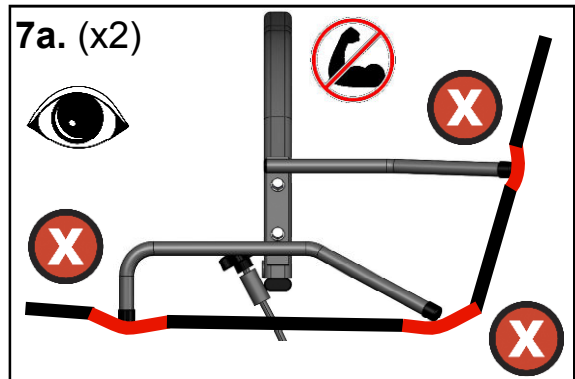

TDG 1211

FITTING INSTRUCTION / INSTRUCTION DE MONTAGE / EINBAUANLEITUNG /
ISTRUZIONI PER L'USO / INSTRUCCIONES DE MONTAJE / MONTAGEHANDLEIDUNG

AUDI A4 AVANT

DOG GUARD / GRILLE PROTECTRICE POUR CHIEN / HUNDEGITTER /
RIPARO PER CANI / DEFENSA PARA PERROS / HONDEREK

5. (x2)

6.

7a. (x2)

7b. (x2)

8.