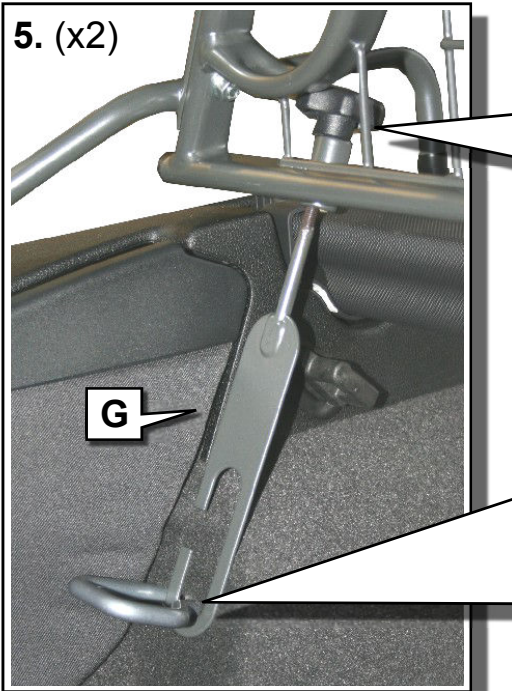

TDG 1211

FITTING INSTRUCTION / INSTRUCTION DE MONTAGE / EINBAUANLEITUNG /
ISTRUZIONI PER L'USO / INSTRUCCIONES DE MONTAJE / MONTAGEHANDLEIDUNG

AUDI A4 AVANT

DOG GUARD / GRILLE PROTECTRICE POUR CHIEN / HUNDEGITTER /
RIPARO PER CANI / DEFENSA PARA PERROS / HONDEREK

5. (x2)