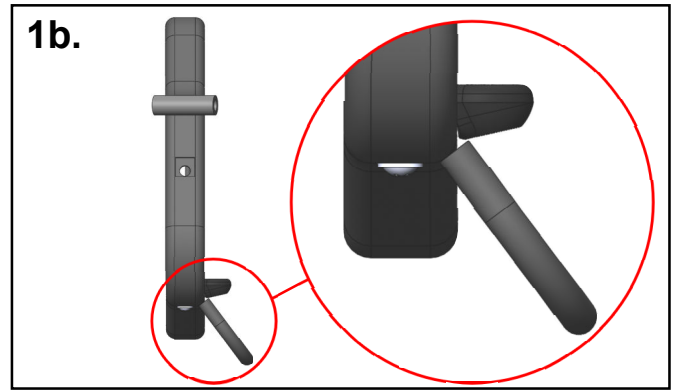

TDG 1402

FITTING INSTRUCTION / INSTRUCTION DE MONTAGE / EINBAUANLEITUNG /
ISTRUZIONI PER L'USO / INSTRUCCIONES DE MONTAJE / MONTAGEHANDLEIDING

RENAULT CLIO ESTATE

DOG GUARD / GRILLE PROTECTRICE POUR CHIEN / HUNDEGITTER /
RIPARO PER CANI / DEFENSA PARA PERROS / HONDEREK

TDG 1402

FITTING INSTRUCTION / INSTRUCTION DE MONTAGE / EINBAUANLEITUNG /
ISTRUZIONI PER L'USO / INSTRUCCIONES DE MONTAJE / MONTAGEHANDLEIDUNG

RENAULT CLIO ESTATE

DOG GUARD / GRILLE PROTECTRICE POUR CHIEN / HUNDEGITTER /
RIPARO PER CANI / DEFENSA PARA PERROS / HONDEREK