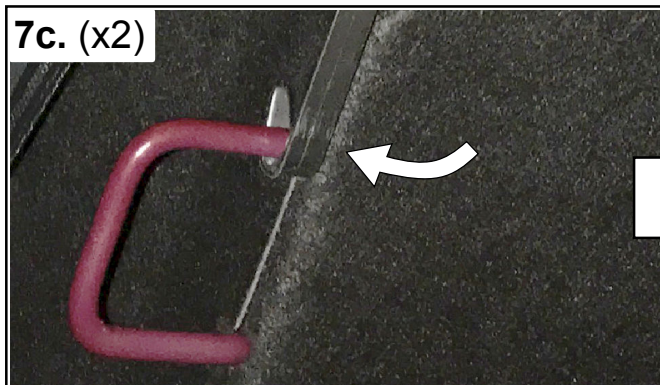

TDG 1402

FITTING INSTRUCTION / INSTRUCTION DE MONTAGE / EINBAUANLEITUNG /
ISTRUZIONI PER L'USO / INSTRUCCIONES DE MONTAJE / MONTAGEHANDLEIDUNG

RENAULT CLIO ESTATE

DOG GUARD / GRILLE PROTECTRICE POUR CHIEN / HUNDEGITTER /
RIPARO PER CANI / DEFENSA PARA PERROS / HONDEREK