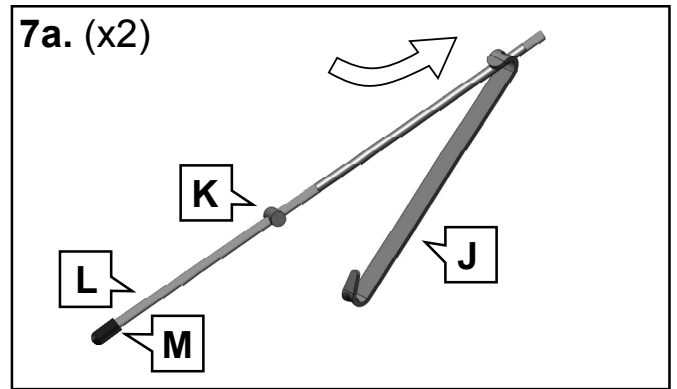

TDG 1402

FITTING INSTRUCTION / INSTRUCTION DE MONTAGE / EINBAUANLEITUNG /
ISTRUZIONI PER L'USO / INSTRUCCIONES DE MONTAJE / MONTAGEHANDLEIDUNG

RENAULT CLIO ESTATE

DOG GUARD / GRILLE PROTECTRICE POUR CHIEN / HUNDEGITTER /
RIPARO PER CANI / DEFENSA PARA PERROS / HONDEREK