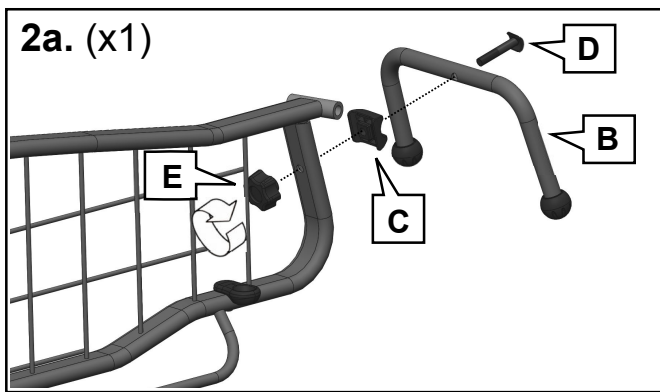

TDG 1402

FITTING INSTRUCTION / INSTRUCTION DE MONTAGE / EINBAUANLEITUNG /
ISTRUZIONI PER L'USO / INSTRUCCIONES DE MONTAJE / MONTAGEHANDLEIDING

RENAULT CLIO ESTATE

DOG GUARD / GRILLE PROTECTRICE POUR CHIEN / HUNDEGITTER /
RIPARO PER CANI / DEFENSA PARA PERROS / HONDEREK

TDG 1402

FITTING INSTRUCTION / INSTRUCTION DE MONTAGE / EINBAUANLEITUNG /
ISTRUZIONI PER L'USO / INSTRUCCIONES DE MONTAJE / MONTAGEHANDLEIDUNG

RENAULT CLIO ESTATE

DOG GUARD / GRILLE PROTECTRICE POUR CHIEN / HUNDEGITTER /
RIPARO PER CANI / DEFENSA PARA PERROS / HONDEREK