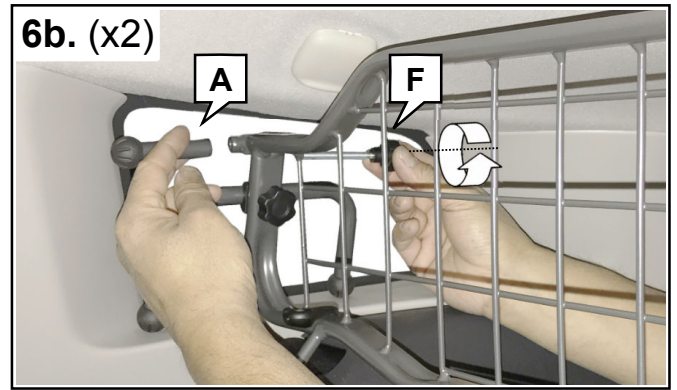

TDG 1402

FITTING INSTRUCTION / INSTRUCTION DE MONTAGE / EINBAUANLEITUNG /
ISTRUZIONI PER L'USO / INSTRUCCIONES DE MONTAJE / MONTAGEHANDLEIDUNG

RENAULT CLIO ESTATE

DOG GUARD / GRILLE PROTECTRICE POUR CHIEN / HUNDEGITTER /
RIPARO PER CANI / DEFENSA PARA PERROS / HONDEREK