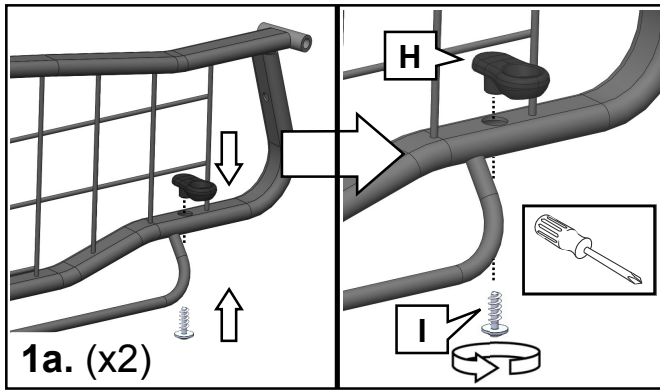

TDG 1402

FITTING INSTRUCTION / INSTRUCTION DE MONTAGE / EINBAUANLEITUNG /
ISTRUZIONI PER L'USO / INSTRUCCIONES DE MONTAJE / MONTAGEHANDLEIDING

RENAULT CLIO ESTATE

DOG GUARD / GRILLE PROTECTRICE POUR CHIEN / HUNDEGITTER /
RIPARO PER CANI / DEFENSA PARA PERROS / HONDEREK

TDG 1402

FITTING INSTRUCTION / INSTRUCTION DE MONTAGE / EINBAUANLEITUNG /
ISTRUZIONI PER L'USO / INSTRUCCIONES DE MONTAJE / MONTAGEHANDLEIDUNG

RENAULT CLIO ESTATE

DOG GUARD / GRILLE PROTECTRICE POUR CHIEN / HUNDEGITTER /
RIPARO PER CANI / DEFENSA PARA PERROS / HONDEREK