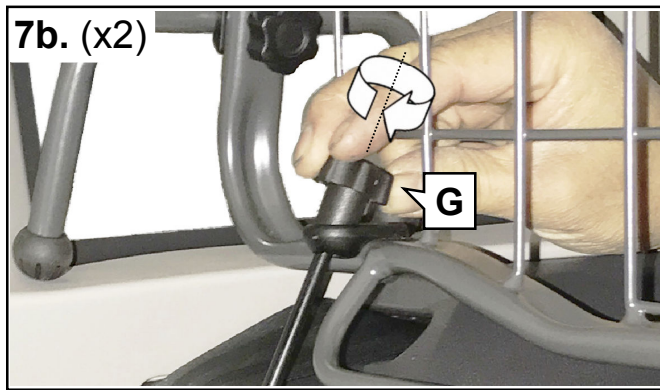

TDG 1402

FITTING INSTRUCTION / INSTRUCTION DE MONTAGE / EINBAUANLEITUNG /
ISTRUZIONI PER L'USO / INSTRUCCIONES DE MONTAJE / MONTAGEHANDLEIDUNG

RENAULT CLIO ESTATE

DOG GUARD / GRILLE PROTECTRICE POUR CHIEN / HUNDEGITTER /
RIPARO PER CANI / DEFENSA PARA PERROS / HONDEREK