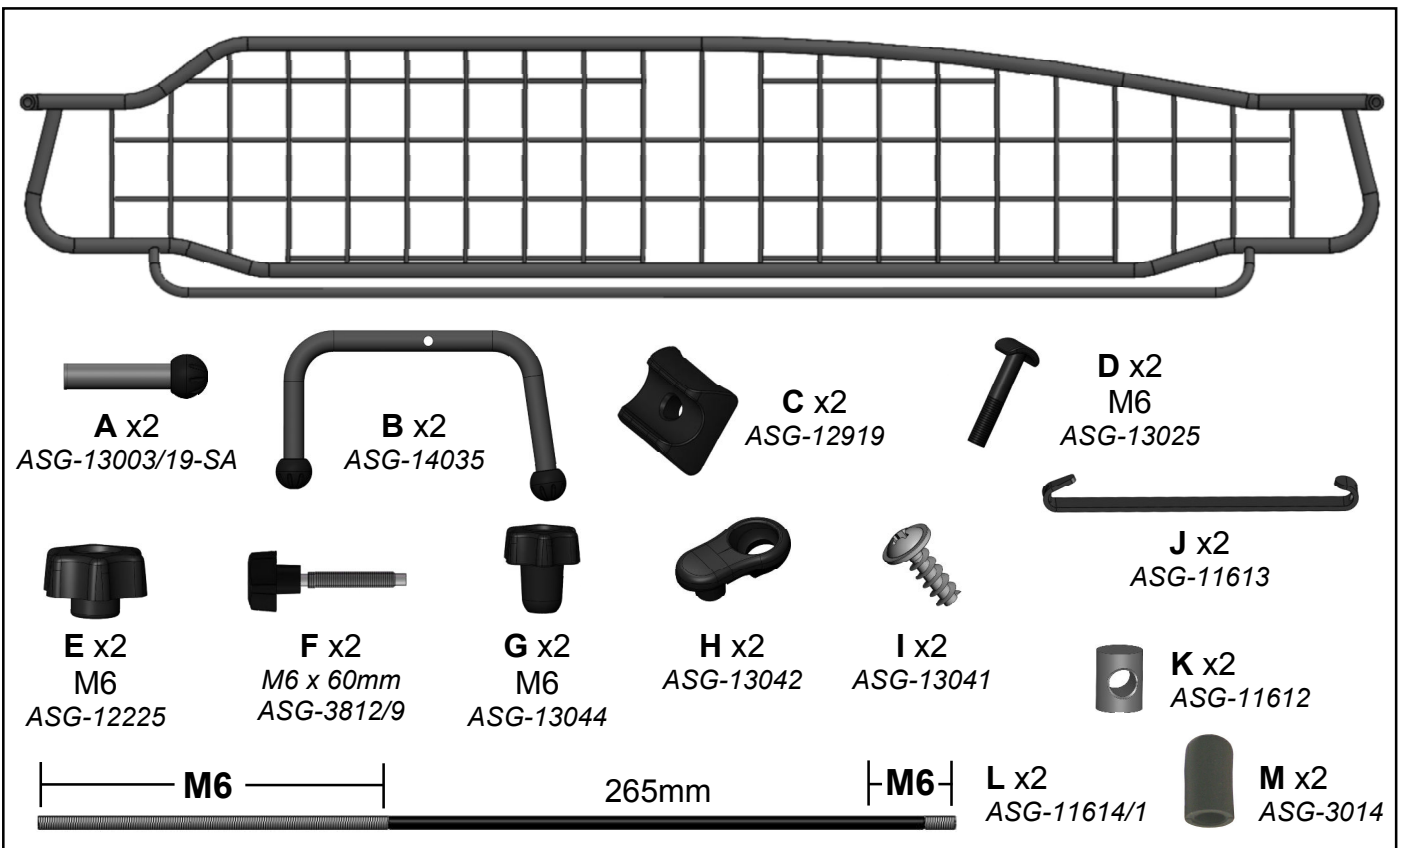

TDG 1402

FITTING INSTRUCTION / INSTRUCTION DE MONTAGE / EINBAUANLEITUNG /
ISTRUZIONI PER L'USO / INSTRUCCIONES DE MONTAJE / MONTAGEHANDLEIDING

RENAULT CLIO ESTATE

DOG GUARD / GRILLE PROTECTRICE POUR CHIEN / HUNDEGITTER /
RIPARO PER CANI / DEFENSA PARA PERROS / HONDEREK

TDG 1402

FITTING INSTRUCTION / INSTRUCTION DE MONTAGE / EINBAUANLEITUNG /
ISTRUZIONI PER L'USO / INSTRUCCIONES DE MONTAJE / MONTAGEHANDLEIDUNG

RENAULT CLIO ESTATE

DOG GUARD / GRILLE PROTECTRICE POUR CHIEN / HUNDEGITTER /
RIPARO PER CANI / DEFENSA PARA PERROS / HONDEREK