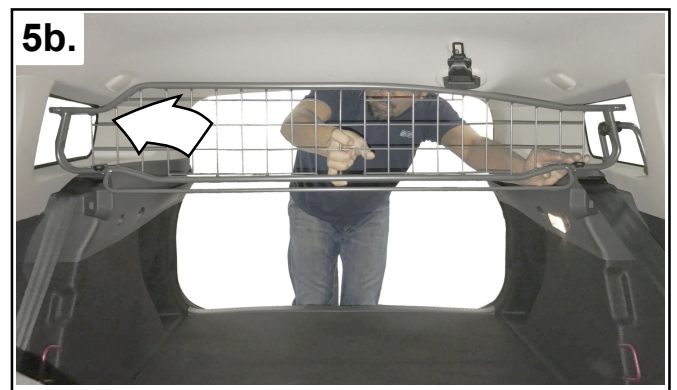

TDG 1402

FITTING INSTRUCTION / INSTRUCTION DE MONTAGE / EINBAUANLEITUNG /
ISTRUZIONI PER L'USO / INSTRUCCIONES DE MONTAJE / MONTAGEHANDLEIDING

RENAULT CLIO ESTATE

DOG GUARD / GRILLE PROTECTRICE POUR CHIEN / HUNDEGITTER /
RIPARO PER CANI / DEFENSA PARA PERROS / HONDEREK

TDG 1402

FITTING INSTRUCTION / INSTRUCTION DE MONTAGE / EINBAUANLEITUNG /
ISTRUZIONI PER L'USO / INSTRUCCIONES DE MONTAJE / MONTAGEHANDLEIDUNG

RENAULT CLIO ESTATE

DOG GUARD / GRILLE PROTECTRICE POUR CHIEN / HUNDEGITTER /
RIPARO PER CANI / DEFENSA PARA PERROS / HONDEREK