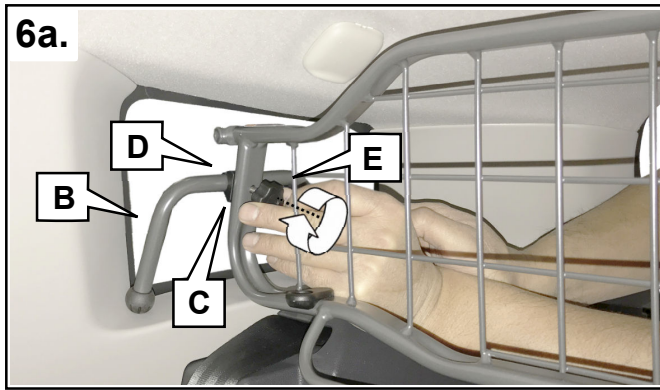

TDG 1402

FITTING INSTRUCTION / INSTRUCTION DE MONTAGE / EINBAUANLEITUNG /
ISTRUZIONI PER L'USO / INSTRUCCIONES DE MONTAJE / MONTAGEHANDLEIDUNG

RENAULT CLIO ESTATE

DOG GUARD / GRILLE PROTECTRICE POUR CHIEN / HUNDEGITTER /
RIPARO PER CANI / DEFENSA PARA PERROS / HONDEREK