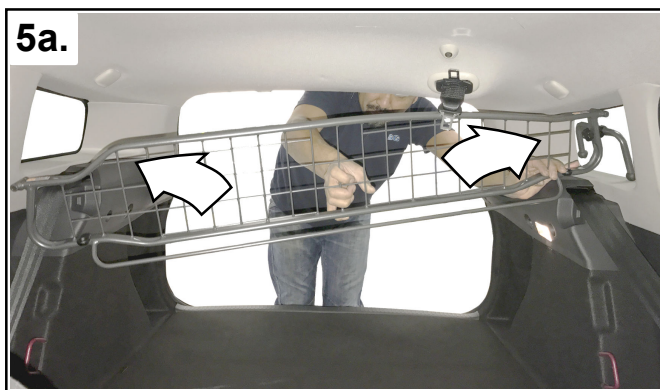

TDG 1402

FITTING INSTRUCTION / INSTRUCTION DE MONTAGE / EINBAUANLEITUNG /
ISTRUZIONI PER L'USO / INSTRUCCIONES DE MONTAJE / MONTAGEHANDLEIDING

RENAULT CLIO ESTATE

DOG GUARD / GRILLE PROTECTRICE POUR CHIEN / HUNDEGITTER /
RIPARO PER CANI / DEFENSA PARA PERROS / HONDEREK

TDG 1402

FITTING INSTRUCTION / INSTRUCTION DE MONTAGE / EINBAUANLEITUNG /
ISTRUZIONI PER L'USO / INSTRUCCIONES DE MONTAJE / MONTAGEHANDLEIDUNG

RENAULT CLIO ESTATE

DOG GUARD / GRILLE PROTECTRICE POUR CHIEN / HUNDEGITTER /
RIPARO PER CANI / DEFENSA PARA PERROS / HONDEREK