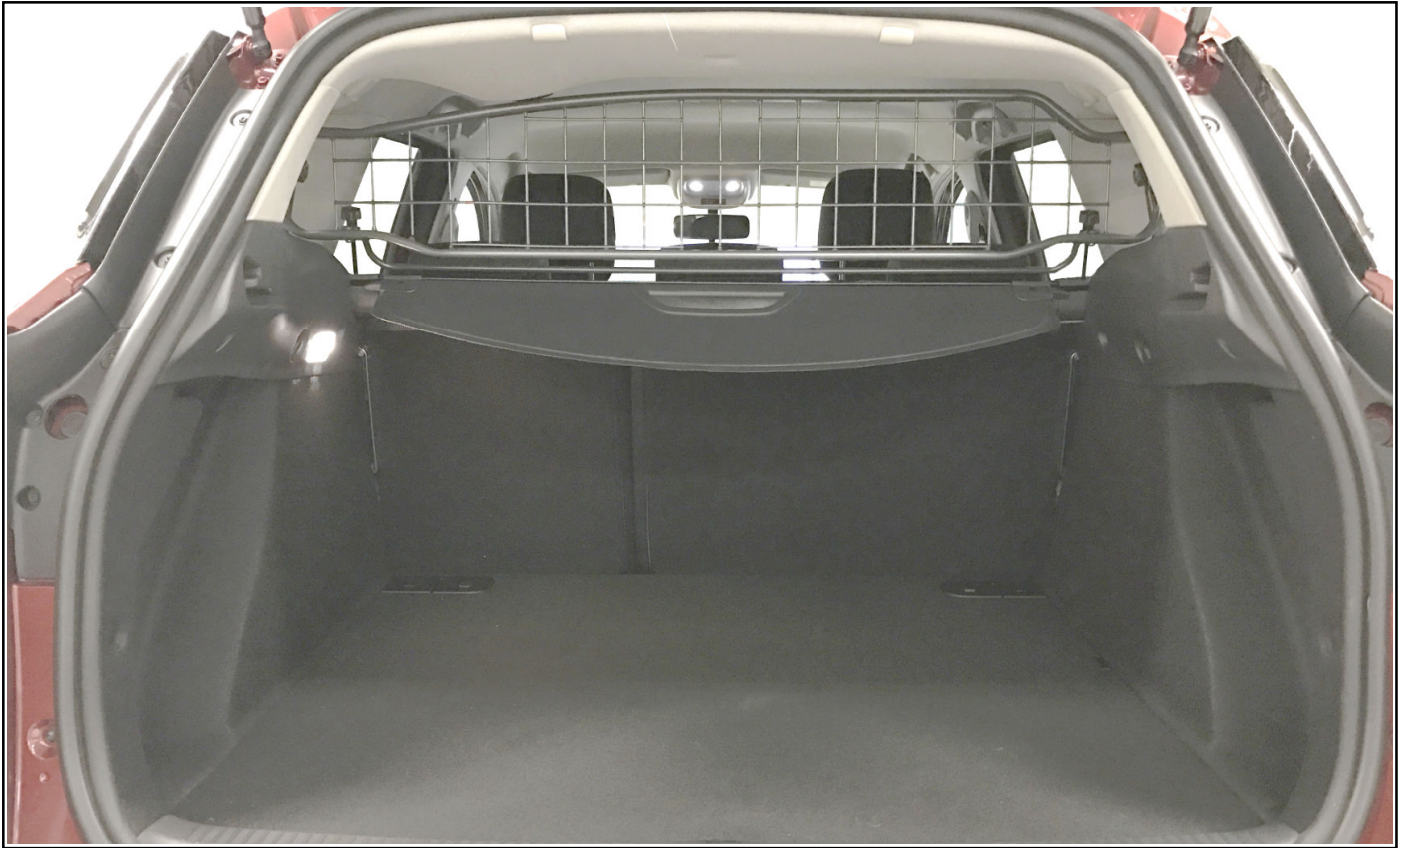

TDG 1402

FITTING INSTRUCTION / INSTRUCTION DE MONTAGE / EINBAUANLEITUNG /
ISTRUZIONI PER L'USO / INSTRUCCIONES DE MONTAJE / MONTAGEHANDLEIDING

RENAULT CLIO ESTATE

DOG GUARD / GRILLE PROTECTRICE POUR CHIEN / HUNDEGITTER /
RIPARO PER CANI / DEFENSA PARA PERROS / HONDEREK

TDG 1402

FITTING INSTRUCTION / INSTRUCTION DE MONTAGE / EINBAUANLEITUNG /
ISTRUZIONI PER L'USO / INSTRUCCIONES DE MONTAJE / MONTAGEHANDLEIDUNG

RENAULT CLIO ESTATE

DOG GUARD / GRILLE PROTECTRICE POUR CHIEN / HUNDEGITTER /
RIPARO PER CANI / DEFENSA PARA PERROS / HONDEREK