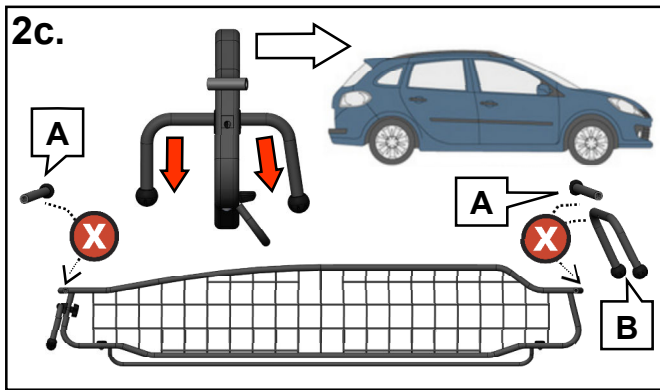

TDG 1402

FITTING INSTRUCTION / INSTRUCTION DE MONTAGE / EINBAUANLEITUNG /
ISTRUZIONI PER L'USO / INSTRUCCIONES DE MONTAJE / MONTAGEHANDLEIDING

RENAULT CLIO ESTATE

DOG GUARD / GRILLE PROTECTRICE POUR CHIEN / HUNDEGITTER /
RIPARO PER CANI / DEFENSA PARA PERROS / HONDEREK

TDG 1402

FITTING INSTRUCTION / INSTRUCTION DE MONTAGE / EINBAUANLEITUNG /
ISTRUZIONI PER L'USO / INSTRUCCIONES DE MONTAJE / MONTAGEHANDLEIDUNG

RENAULT CLIO ESTATE

DOG GUARD / GRILLE PROTECTRICE POUR CHIEN / HUNDEGITTER /
RIPARO PER CANI / DEFENSA PARA PERROS / HONDEREK