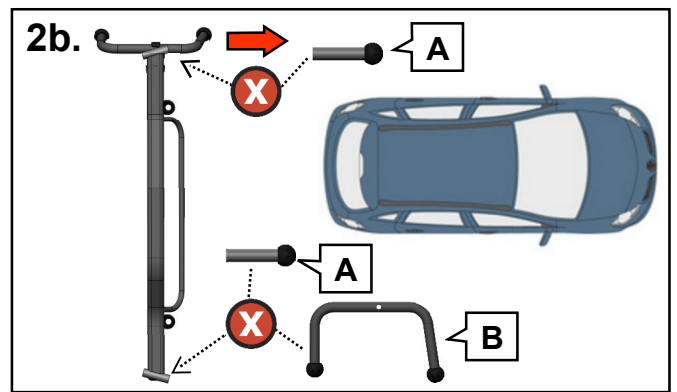

TDG 1402

FITTING INSTRUCTION / INSTRUCTION DE MONTAGE / EINBAUANLEITUNG /
ISTRUZIONI PER L'USO / INSTRUCCIONES DE MONTAJE / MONTAGEHANDLEIDING

RENAULT CLIO ESTATE

DOG GUARD / GRILLE PROTECTRICE POUR CHIEN / HUNDEGITTER /
RIPARO PER CANI / DEFENSA PARA PERROS / HONDEREK

TDG 1402

FITTING INSTRUCTION / INSTRUCTION DE MONTAGE / EINBAUANLEITUNG /
ISTRUZIONI PER L'USO / INSTRUCCIONES DE MONTAJE / MONTAGEHANDLEIDUNG

RENAULT CLIO ESTATE

DOG GUARD / GRILLE PROTECTRICE POUR CHIEN / HUNDEGITTER /
RIPARO PER CANI / DEFENSA PARA PERROS / HONDEREK