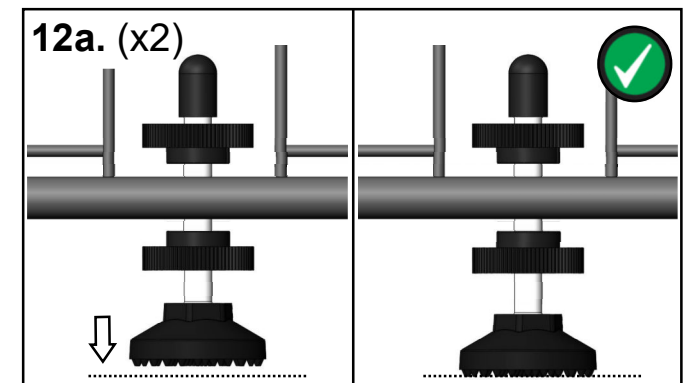

FITTING INSTRUCTION / INSTRUCTION DE MONTAGE / EINBAUANLEITUNG /
ISTRUZIONI PER L'USO / INSTRUCCIONES DE MONTAJE / MONTAGEHANDLEIDUNG

SKODA OCTAVIA ESTATE NON-PANO LOW FLOOR - ii (8-14)

DOG GUARD / GRILLE PROTECTRICE POUR CHIEN / HUNDEGITTER /
RIPARO PER CANI / DEFENSA PARA PERROS / HONDEREK