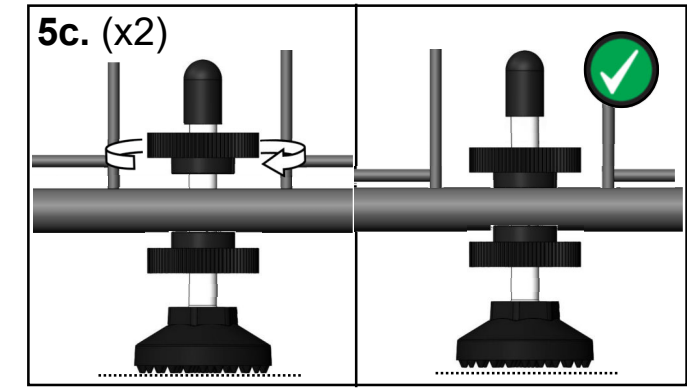

TDG 1404DHF & TDG 1404DLF

FITTING INSTRUCTION / INSTRUCTION DE MONTAGE / EINBAUANLEITUNG /
ISTRUZIONI PER L'USO / INSTRUCCIONES DE MONTAJE / MONTAGEHANDLEIDUNG

SKODA OCTAVIA ESTATE NON-PANO HIGH FLOOR - i (1-7)

DOG GUARD / GRILLE PROTECTRICE POUR CHIEN / HUNDEGITTER /
RIPARO PER CANI / DEFENSA PARA PERROS / HONDEREK