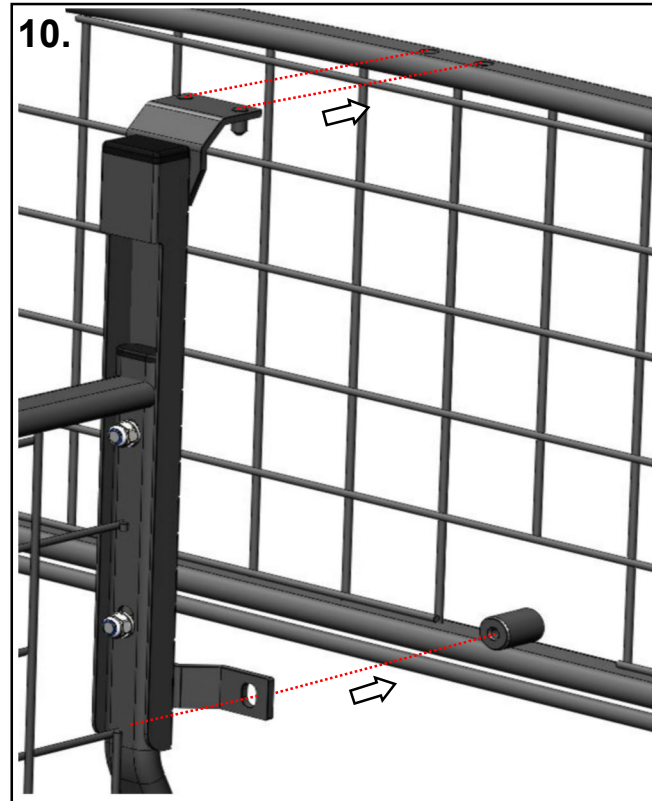

SKODA OCTAVIA ESTATE NON-PANO HIGH FLOOR - i (1-7)

DOG GUARD / GRILLE PROTECTRICE POUR CHIEN / HUNDEGITTER /
RIPARO PER CANI / DEFENSA PARA PERROS / HONDEREK

PATENTS APPLIED FOR

TDG 1404DHF & TDG 1404DLF

FITTING INSTRUCTION / INSTRUCTION DE MONTAGE / EINBAUANLEITUNG /
ISTRUZIONI PER L'USO / INSTRUCCIONES DE MONTAJE / MONTAGEHANDLEIDUNG

SKODA OCTAVIA ESTATE NON-PANO LOW FLOOR - ii (8-14)

DOG GUARD / GRILLE PROTECTRICE POUR CHIEN / HUNDEGITTER /
RIPARO PER CANI / DEFENSA PARA PERROS / HONDEREK