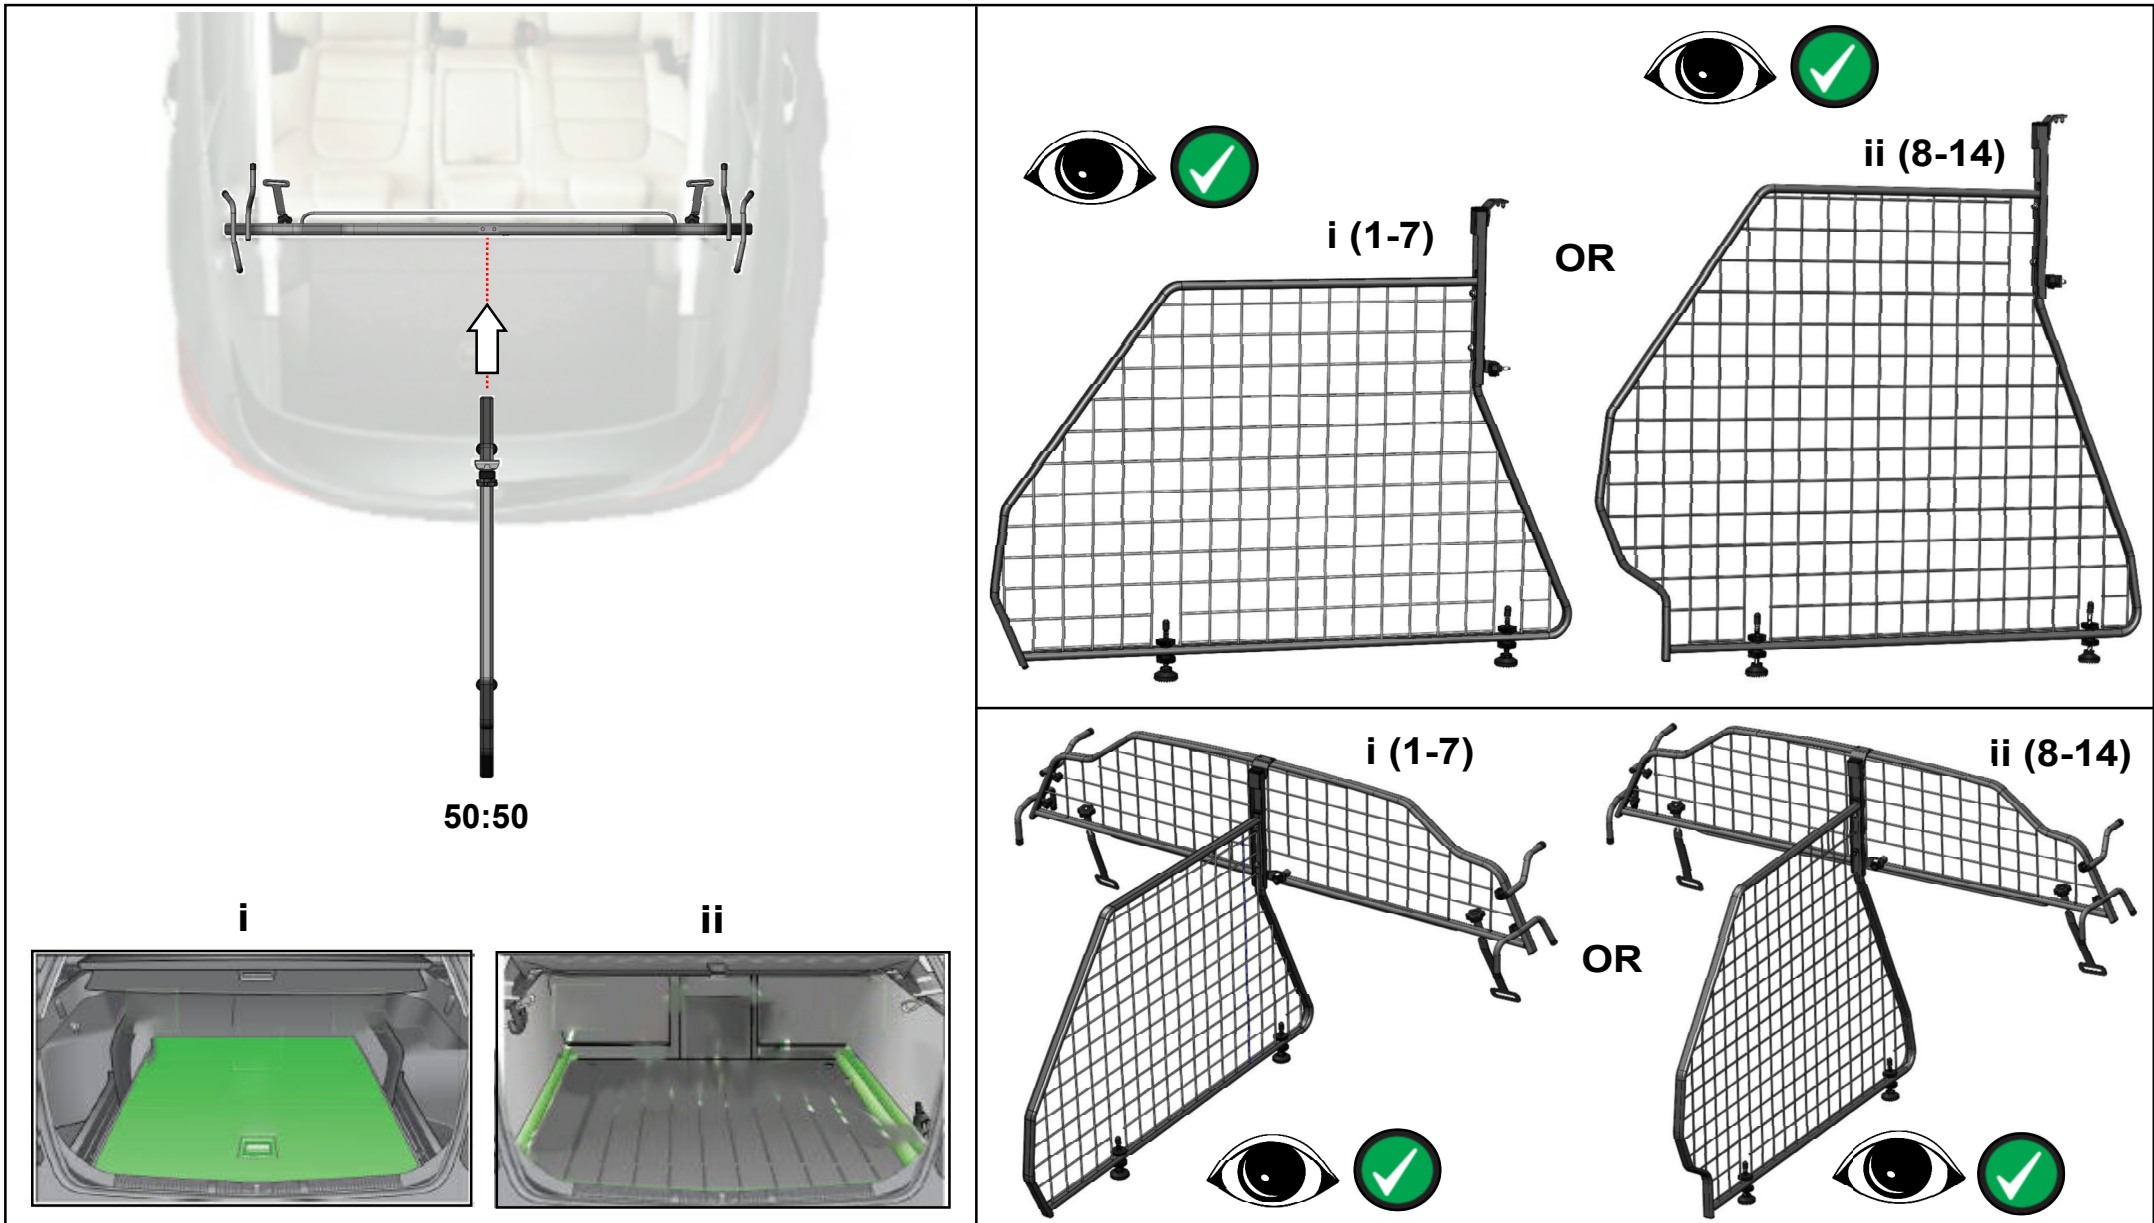

TDG 1404DHF & TDG 1404DLF

FITTING INSTRUCTION / INSTRUCTION DE MONTAGE / EINBAUANLEITUNG /
ISTRUZIONI PER L'USO / INSTRUCCIONES DE MONTAJE / MONTAGEHANDLEIDUNG

SKODA OCTAVIA ESTATE NON-PANO HIGH FLOOR &
SKODA OCTAVIA ESTATE NON-PANO LOW FLOOR

DOG GUARD / GRILLE PROTECTRICE POUR CHIEN / HUNDEGITTER /
RIPARO PER CANI / DEFENSA PARA PERROS / HONDEREK