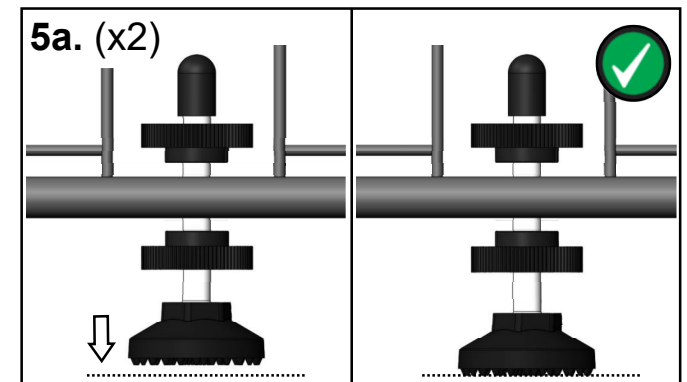

TDG 1404DHF & TDG 1404DLF

FITTING INSTRUCTION / INSTRUCTION DE MONTAGE / EINBAUANLEITUNG /
ISTRUZIONI PER L'USO / INSTRUCCIONES DE MONTAJE / MONTAGEHANDLEIDUNG

SKODA OCTAVIA ESTATE NON-PANO HIGH FLOOR - i (1-7)

DOG GUARD / GRILLE PROTECTRICE POUR CHIEN / HUNDEGITTER /
RIPARO PER CANI / DEFENSA PARA PERROS / HONDEREK