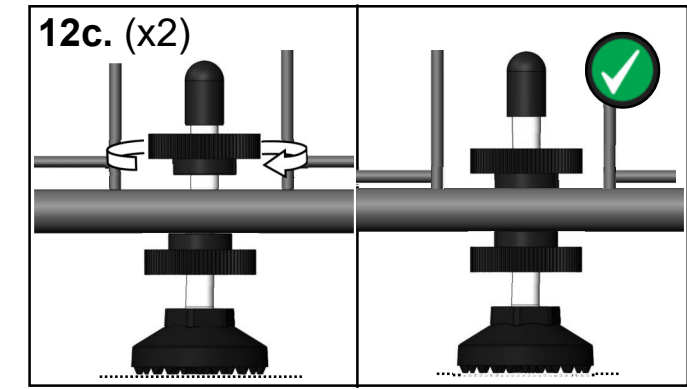

FITTING INSTRUCTION / INSTRUCTION DE MONTAGE / EINBAUANLEITUNG /
ISTRUZIONI PER L'USO / INSTRUCCIONES DE MONTAJE / MONTAGEHANDLEIDUNG

SKODA OCTAVIA ESTATE NON-PANO LOW FLOOR - ii (8-14)

DOG GUARD / GRILLE PROTECTRICE POUR CHIEN / HUNDEGITTER /
RIPARO PER CANI / DEFENSA PARA PERROS / HONDEREK