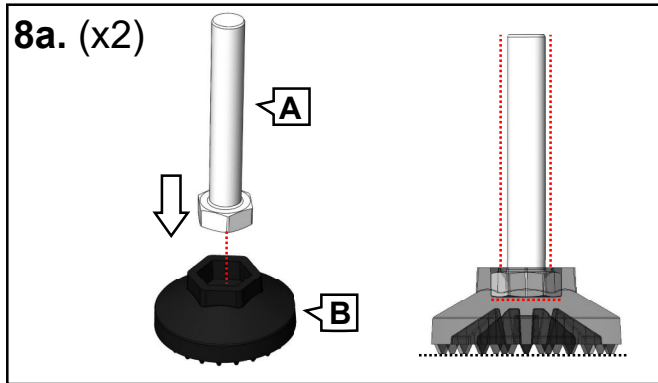

FITTING INSTRUCTION / INSTRUCTION DE MONTAGE / EINBAUANLEITUNG /
ISTRUZIONI PER L'USO / INSTRUCCIONES DE MONTAJE / MONTAGEHANDLEIDUNG

SKODA OCTAVIA ESTATE NON-PANO LOW FLOOR - ii (8-14)

DOG GUARD / GRILLE PROTECTRICE POUR CHIEN / HUNDEGITTER /
RIPARO PER CANI / DEFENSA PARA PERROS / HONDEREK