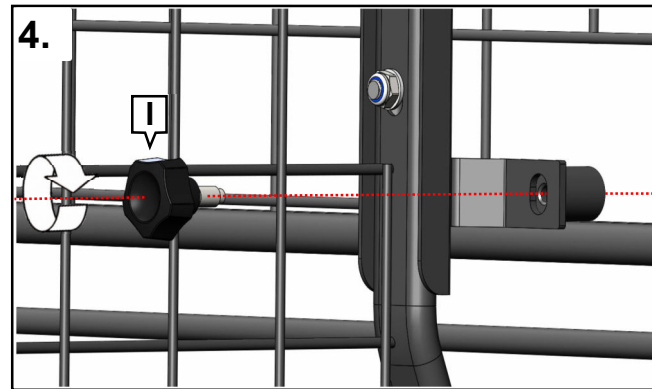

TDG 1404DHF & TDG 1404DLF

FITTING INSTRUCTION / INSTRUCTION DE MONTAGE / EINBAUANLEITUNG /
ISTRUZIONI PER L'USO / INSTRUCCIONES DE MONTAJE / MONTAGEHANDLEIDUNG

SKODA OCTAVIA ESTATE NON-PANO HIGH FLOOR - i (1-7)

DOG GUARD / GRILLE PROTECTRICE POUR CHIEN / HUNDEGITTER /
RIPARO PER CANI / DEFENSA PARA PERROS / HONDEREK