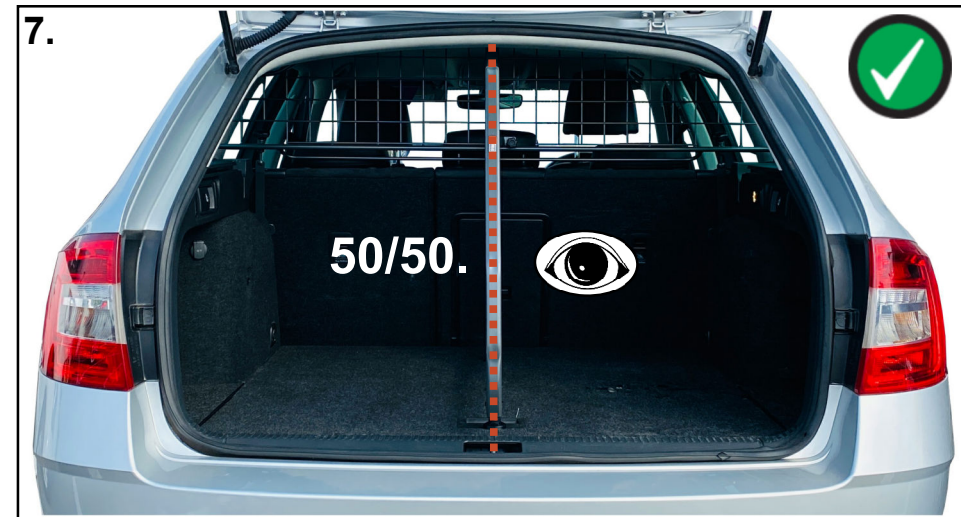

TDG 1404DHF & TDG 1404DLF

FITTING INSTRUCTION / INSTRUCTION DE MONTAGE / EINBAUANLEITUNG /
ISTRUZIONI PER L'USO / INSTRUCCIONES DE MONTAJE / MONTAGEHANDLEIDUNG

SKODA OCTAVIA ESTATE NON-PANO HIGH FLOOR - i (1-7)

DOG GUARD / GRILLE PROTECTRICE POUR CHIEN / HUNDEGITTER /
RIPARO PER CANI / DEFENSA PARA PERROS / HONDEREK

PATENTS APPLIED FOR