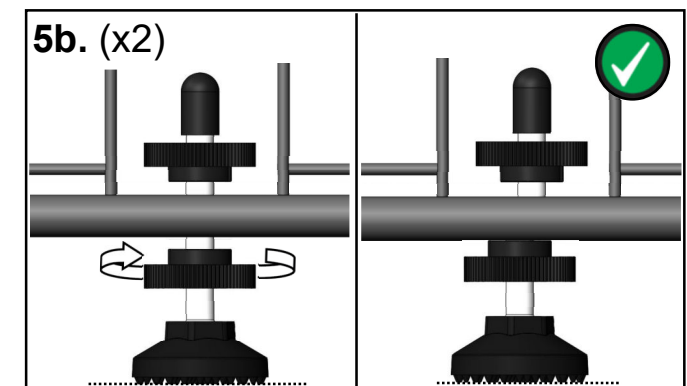

TDG 1404DHF & TDG 1404DLF

FITTING INSTRUCTION / INSTRUCTION DE MONTAGE / EINBAUANLEITUNG /
ISTRUZIONI PER L'USO / INSTRUCCIONES DE MONTAJE / MONTAGEHANDLEIDUNG

SKODA OCTAVIA ESTATE NON-PANO HIGH FLOOR - i (1-7)

DOG GUARD / GRILLE PROTECTRICE POUR CHIEN / HUNDEGITTER /
RIPARO PER CANI / DEFENSA PARA PERROS / HONDEREK