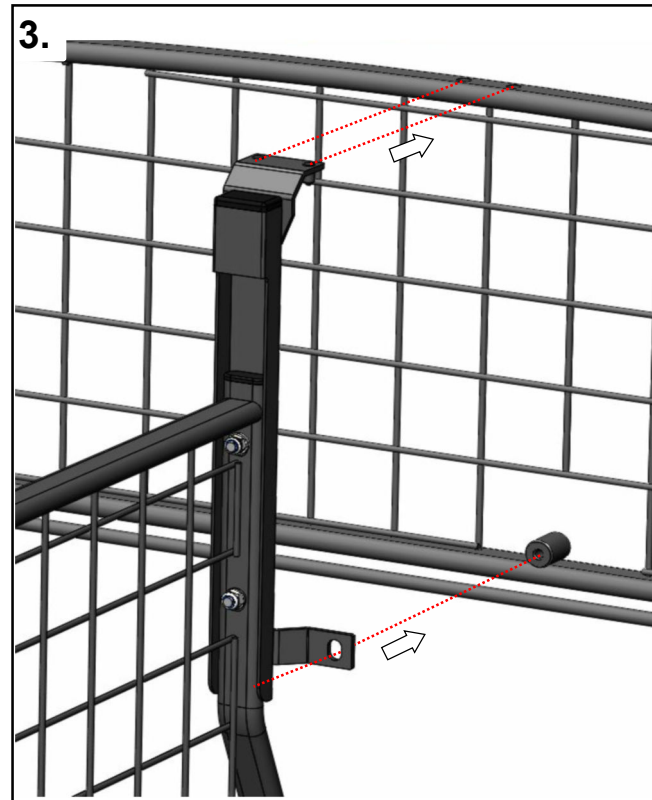

TDG 1404DHF & TDG 1404DLF

FITTING INSTRUCTION / INSTRUCTION DE MONTAGE / EINBAUANLEITUNG /
ISTRUZIONI PER L'USO / INSTRUCCIONES DE MONTAJE / MONTAGEHANDLEIDUNG

SKODA OCTAVIA ESTATE NON-PANO HIGH FLOOR - i (1-7)

DOG GUARD / GRILLE PROTECTRICE POUR CHIEN / HUNDEGITTER /
RIPARO PER CANI / DEFENSA PARA PERROS / HONDEREK