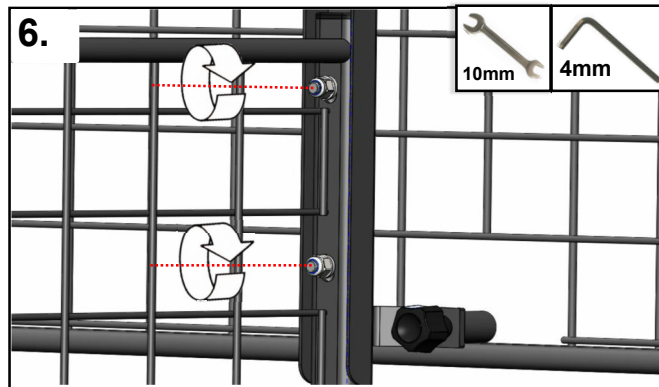

TDG 1404DHF & TDG 1404DLF

FITTING INSTRUCTION / INSTRUCTION DE MONTAGE / EINBAUANLEITUNG /
ISTRUZIONI PER L'USO / INSTRUCCIONES DE MONTAJE / MONTAGEHANDLEIDUNG

SKODA OCTAVIA ESTATE NON-PANO HIGH FLOOR - i (1-7)

DOG GUARD / GRILLE PROTECTRICE POUR CHIEN / HUNDEGITTER /
RIPARO PER CANI / DEFENSA PARA PERROS / HONDEREK

PATENTS APPLIED FOR