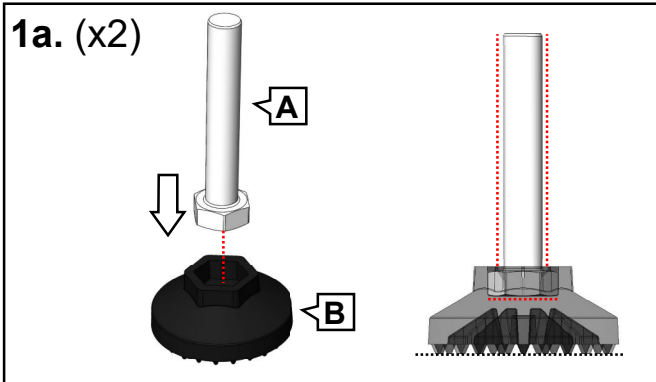

TDG 1404DHF & TDG 1404DLF

FITTING INSTRUCTION / INSTRUCTION DE MONTAGE / EINBAUANLEITUNG /
ISTRUZIONI PER L'USO / INSTRUCCIONES DE MONTAJE / MONTAGEHANDLEIDUNG

SKODA OCTAVIA ESTATE NON-PANO HIGH FLOOR - i (1-7)

DOG GUARD / GRILLE PROTECTRICE POUR CHIEN / HUNDEGITTER /
RIPARO PER CANI / DEFENSA PARA PERROS / HONDEREK