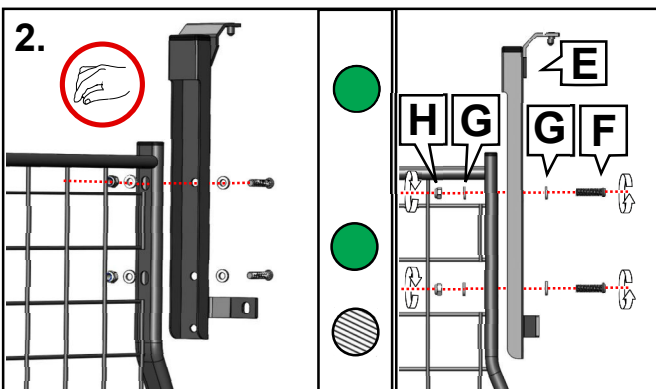

PATENTS APPLIED FOR

TDG 1404DHF & TDG 1404DLF

FITTING INSTRUCTION / INSTRUCTION DE MONTAGE / EINBAUANLEITUNG /
ISTRUZIONI PER L'USO / INSTRUCCIONES DE MONTAJE / MONTAGEHANDLEIDUNG

SKODA OCTAVIA ESTATE NON-PANO HIGH FLOOR &
SKODA OCTAVIA ESTATE NON-PANO LOW FLOOR

DOG GUARD / GRILLE PROTECTRICE POUR CHIEN / HUNDEGITTER /
RIPARO PER CANI / DEFENSA PARA PERROS / HONDEREK

TDG 1404DHF & TDG 1404DLF

FITTING INSTRUCTION / INSTRUCTION DE MONTAGE / EINBAUANLEITUNG /
ISTRUZIONI PER L'USO / INSTRUCCIONES DE MONTAJE / MONTAGEHANDLEIDUNG

SKODA OCTAVIA ESTATE NON-PANO HIGH FLOOR - i (1-7)

DOG GUARD / GRILLE PROTECTRICE POUR CHIEN / HUNDEGITTER /
RIPARO PER CANI / DEFENSA PARA PERROS / HONDEREK

TDG 1404DHF & TDG 1404DLF

FITTING INSTRUCTION / INSTRUCTION DE MONTAGE / EINBAUANLEITUNG /
ISTRUZIONI PER L'USO / INSTRUCCIONES DE MONTAJE / MONTAGEHANDLEIDUNG