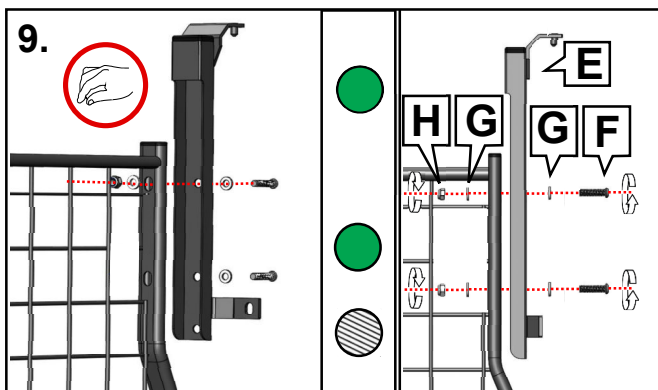

SKODA OCTAVIA ESTATE NON-PANO HIGH FLOOR - i (1-7)

DOG GUARD / GRILLE PROTECTRICE POUR CHIEN / HUNDEGITTER /
RIPARO PER CANI / DEFENSA PARA PERROS / HONDEREK

PATENTS APPLIED FOR

TDG 1404DHF & TDG 1404DLF

FITTING INSTRUCTION / INSTRUCTION DE MONTAGE / EINBAUANLEITUNG /
ISTRUZIONI PER L'USO / INSTRUCCIONES DE MONTAJE / MONTAGEHANDLEIDUNG

SKODA OCTAVIA ESTATE NON-PANO LOW FLOOR - ii (8-14)

DOG GUARD / GRILLE PROTECTRICE POUR CHIEN / HUNDEGITTER /
RIPARO PER CANI / DEFENSA PARA PERROS / HONDEREK