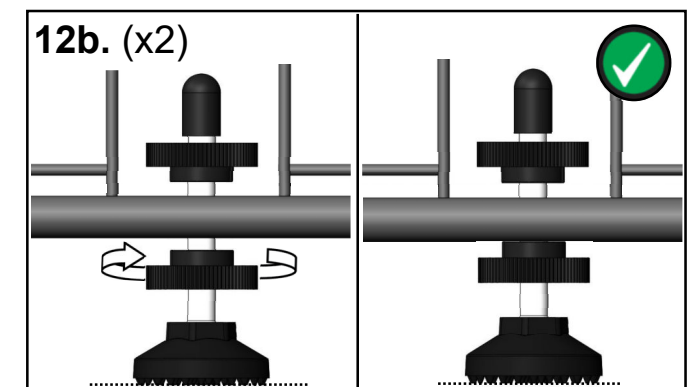

FITTING INSTRUCTION / INSTRUCTION DE MONTAGE / EINBAUANLEITUNG /
ISTRUZIONI PER L'USO / INSTRUCCIONES DE MONTAJE / MONTAGEHANDLEIDUNG

SKODA OCTAVIA ESTATE NON-PANO LOW FLOOR - ii (8-14)

DOG GUARD / GRILLE PROTECTRICE POUR CHIEN / HUNDEGITTER /
RIPARO PER CANI / DEFENSA PARA PERROS / HONDEREK