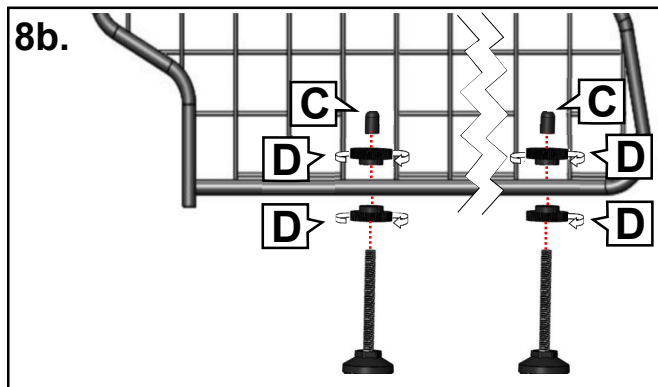

FITTING INSTRUCTION / INSTRUCTION DE MONTAGE / EINBAUANLEITUNG /
ISTRUZIONI PER L'USO / INSTRUCCIONES DE MONTAJE / MONTAGEHANDLEIDUNG

SKODA OCTAVIA ESTATE NON-PANO LOW FLOOR - ii (8-14)

DOG GUARD / GRILLE PROTECTRICE POUR CHIEN / HUNDEGITTER /
RIPARO PER CANI / DEFENSA PARA PERROS / HONDEREK