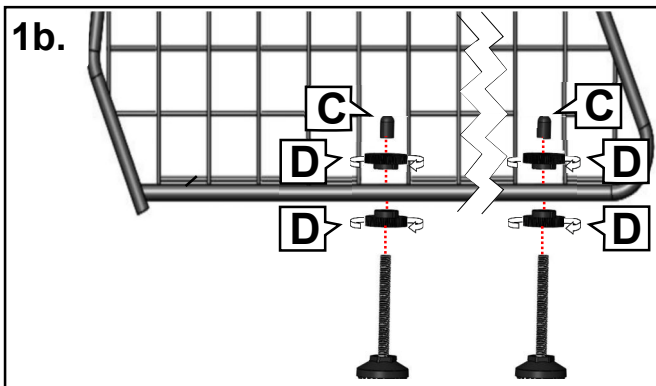

TDG 1404DHF & TDG 1404DLF

FITTING INSTRUCTION / INSTRUCTION DE MONTAGE / EINBAUANLEITUNG /
ISTRUZIONI PER L'USO / INSTRUCCIONES DE MONTAJE / MONTAGEHANDLEIDUNG

SKODA OCTAVIA ESTATE NON-PANO HIGH FLOOR - i (1-7)

DOG GUARD / GRILLE PROTECTRICE POUR CHIEN / HUNDEGITTER /
RIPARO PER CANI / DEFENSA PARA PERROS / HONDEREK