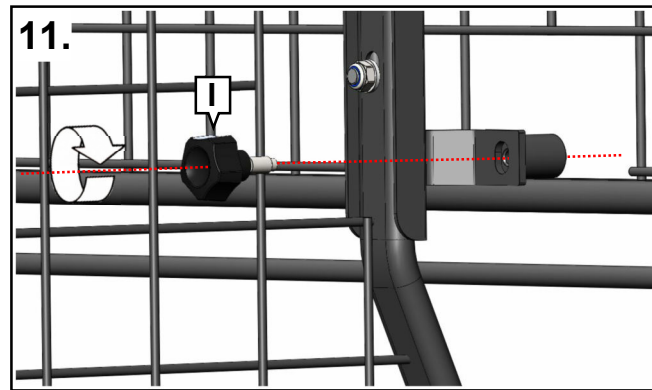

FITTING INSTRUCTION / INSTRUCTION DE MONTAGE / EINBAUANLEITUNG /
ISTRUZIONI PER L'USO / INSTRUCCIONES DE MONTAJE / MONTAGEHANDLEIDUNG

SKODA OCTAVIA ESTATE NON-PANO LOW FLOOR - ii (8-14)

DOG GUARD / GRILLE PROTECTRICE POUR CHIEN / HUNDEGITTER /
RIPARO PER CANI / DEFENSA PARA PERROS / HONDEREK