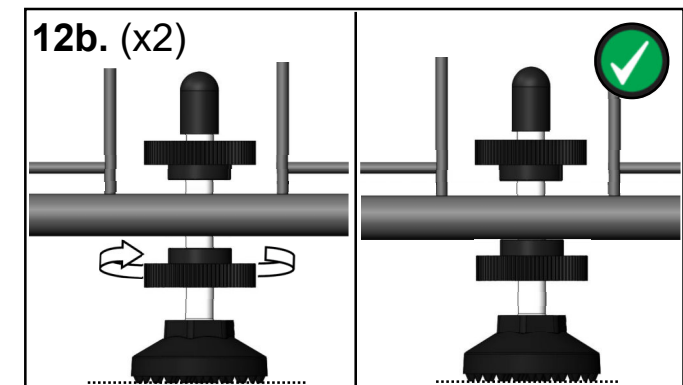

TDG 1404DHF & TDG 1404DLF

FITTING INSTRUCTION / INSTRUCTION DE MONTAGE / EINBAUANLEITUNG /
ISTRUZIONI PER L'USO / INSTRUCCIONES DE MONTAJE / MONTAGEHANDLEIDUNG

SKODA OCTAVIA ESTATE NON-PANO LOW FLOOR - ii (8-14)

DOG GUARD / GRILLE PROTECTRICE POUR CHIEN / HUNDEGITTER /
RIPARO PER CANI / DEFENSA PARA PERROS / HONDEREK

PATENTS APPLIED FOR