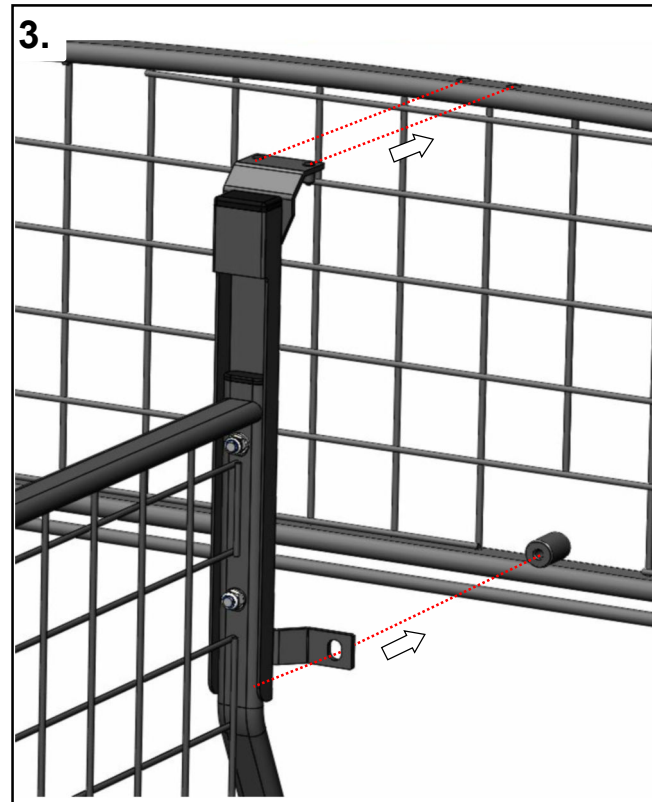

TDG 1404DHF & TDG 1404DLF

FITTING INSTRUCTION / INSTRUCTION DE MONTAGE / EINBAUANLEITUNG /
ISTRUZIONI PER L'USO / INSTRUCCIONES DE MONTAJE / MONTAGEHANDLEIDUNG

SKODA OCTAVIA ESTATE NON-PANO HIGH FLOOR - i (1-7)

DOG GUARD / GRILLE PROTECTRICE POUR CHIEN / HUNDEGITTER /
RIPARO PER CANI / DEFENSA PARA PERROS / HONDEREK

PATENTS APPLIED FOR