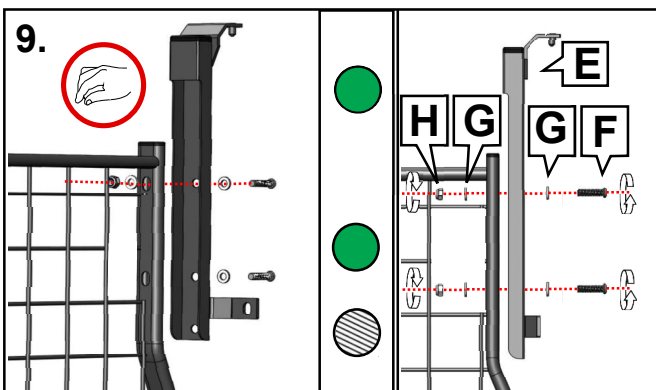

TDG 1404DHF & TDG 1404DLF

FITTING INSTRUCTION / INSTRUCTION DE MONTAGE / EINBAUANLEITUNG /
ISTRUZIONI PER L'USO / INSTRUCCIONES DE MONTAJE / MONTAGEHANDLEIDUNG

SKODA OCTAVIA ESTATE NON-PANO LOW FLOOR - ii (8-14)

DOG GUARD / GRILLE PROTECTRICE POUR CHIEN / HUNDEGITTER /
RIPARO PER CANI / DEFENSA PARA PERROS / HONDEREK

PATENTS APPLIED FOR