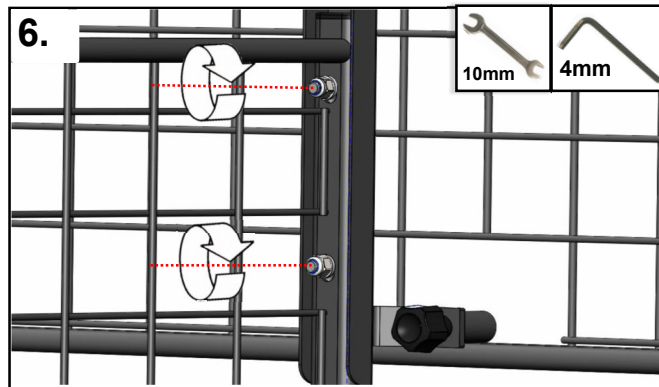

SKODA OCTAVIA ESTATE NON-PANO HIGH FLOOR - i (1-7)

DOG GUARD / GRILLE PROTECTRICE POUR CHIEN / HUNDEGITTER /
RIPARO PER CANI / DEFENSA PARA PERROS / HONDEREK

PATENTS APPLIED FOR

TDG 1404DHF & TDG 1404DLF

FITTING INSTRUCTION / INSTRUCTION DE MONTAGE / EINBAUANLEITUNG /
ISTRUZIONI PER L'USO / INSTRUCCIONES DE MONTAJE / MONTAGEHANDLEIDUNG

SKODA OCTAVIA ESTATE NON-PANO HIGH FLOOR - i (1-7)

DOG GUARD / GRILLE PROTECTRICE POUR CHIEN / HUNDEGITTER /
RIPARO PER CANI / DEFENSA PARA PERROS / HONDEREK