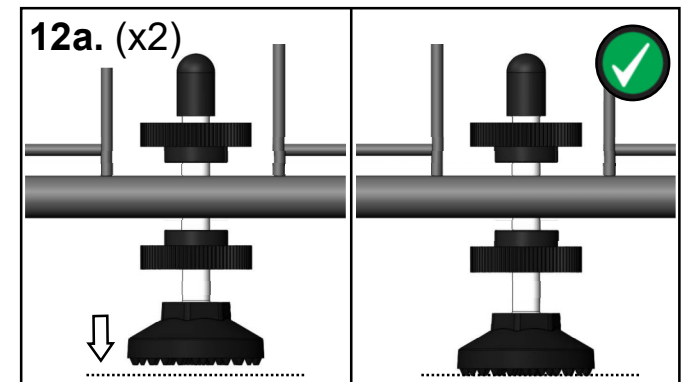

TDG 1404DHF & TDG 1404DLF

FITTING INSTRUCTION / INSTRUCTION DE MONTAGE / EINBAUANLEITUNG /
ISTRUZIONI PER L'USO / INSTRUCCIONES DE MONTAJE / MONTAGEHANDLEIDUNG

SKODA OCTAVIA ESTATE NON-PANO LOW FLOOR - ii (8-14)

DOG GUARD / GRILLE PROTECTRICE POUR CHIEN / HUNDEGITTER /
RIPARO PER CANI / DEFENSA PARA PERROS / HONDEREK

PATENTS APPLIED FOR