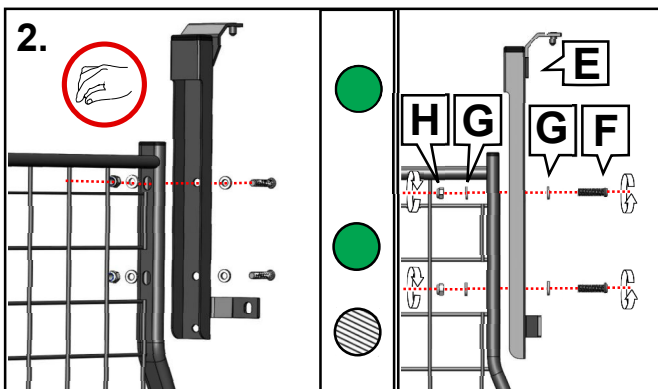

TDG 1404DHF & TDG 1404DLF

FITTING INSTRUCTION / INSTRUCTION DE MONTAGE / EINBAUANLEITUNG /
ISTRUZIONI PER L'USO / INSTRUCCIONES DE MONTAJE / MONTAGEHANDLEIDUNG

SKODA OCTAVIA ESTATE NON-PANO HIGH FLOOR - i (1-7)

DOG GUARD / GRILLE PROTECTRICE POUR CHIEN / HUNDEGITTER /
RIPARO PER CANI / DEFENSA PARA PERROS / HONDEREK

PATENTS APPLIED FOR