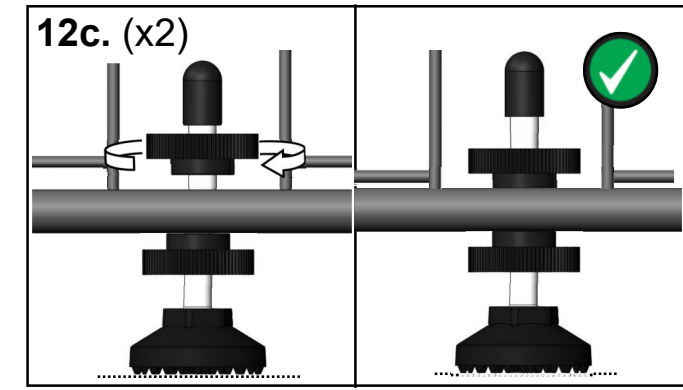

TDG 1404DHF & TDG 1404DLF

FITTING INSTRUCTION / INSTRUCTION DE MONTAGE / EINBAUANLEITUNG /
ISTRUZIONI PER L'USO / INSTRUCCIONES DE MONTAJE / MONTAGEHANDLEIDUNG

SKODA OCTAVIA ESTATE NON-PANO LOW FLOOR - ii (8-14)

DOG GUARD / GRILLE PROTECTRICE POUR CHIEN / HUNDEGITTER /
RIPARO PER CANI / DEFENSA PARA PERROS / HONDEREK

PATENTS APPLIED FOR