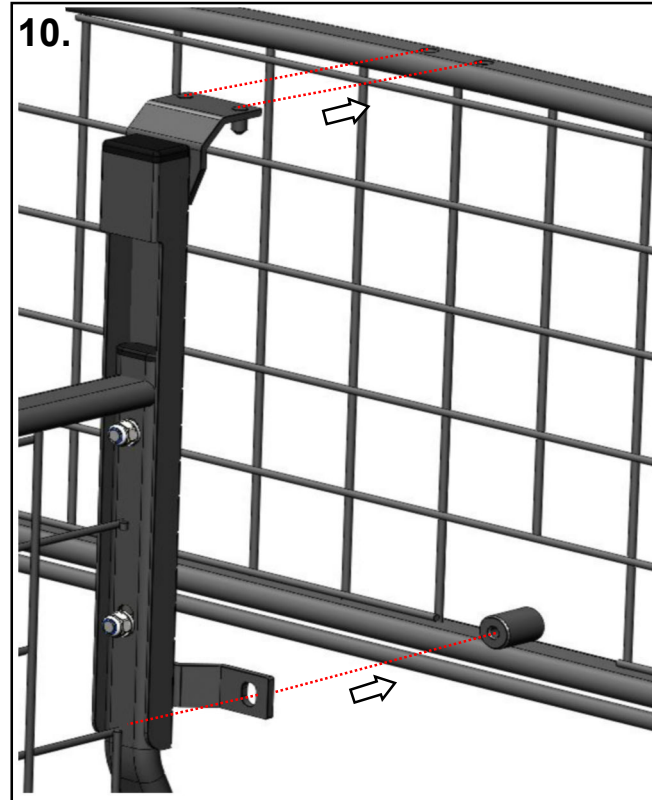

TDG 1404DHF & TDG 1404DLF

FITTING INSTRUCTION / INSTRUCTION DE MONTAGE / EINBAUANLEITUNG /
ISTRUZIONI PER L'USO / INSTRUCCIONES DE MONTAJE / MONTAGEHANDLEIDUNG

SKODA OCTAVIA ESTATE NON-PANO LOW FLOOR - ii (8-14)

DOG GUARD / GRILLE PROTECTRICE POUR CHIEN / HUNDEGITTER /
RIPARO PER CANI / DEFENSA PARA PERROS / HONDEREK

PATENTS APPLIED FOR