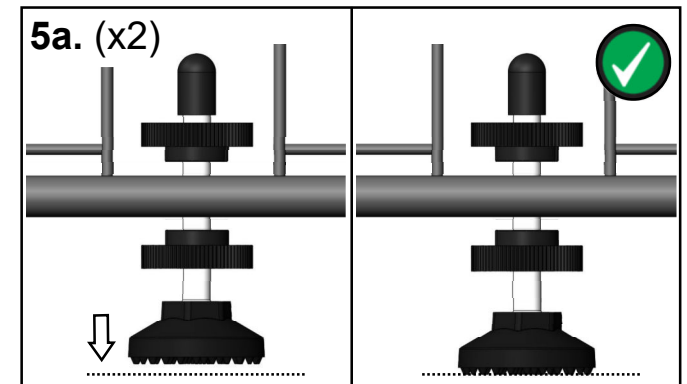

TDG 1404DHF & TDG 1404DLF

FITTING INSTRUCTION / INSTRUCTION DE MONTAGE / EINBAUANLEITUNG /
ISTRUZIONI PER L'USO / INSTRUCCIONES DE MONTAJE / MONTAGEHANDLEIDUNG

SKODA OCTAVIA ESTATE NON-PANO HIGH FLOOR - i (1-7)

DOG GUARD / GRILLE PROTECTRICE POUR CHIEN / HUNDEGITTER /
RIPARO PER CANI / DEFENSA PARA PERROS / HONDEREK

PATENTS APPLIED FOR