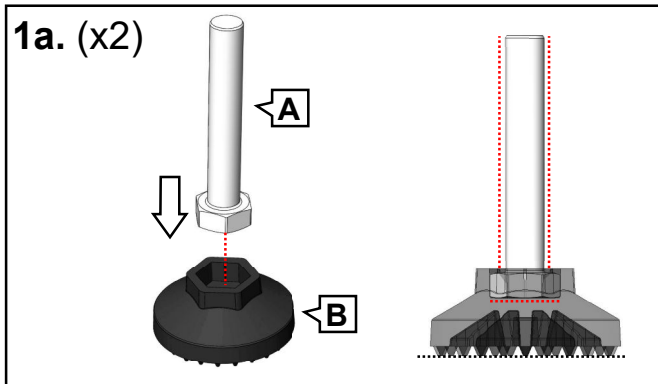

TDG 1404DHF & TDG 1404DLF

FITTING INSTRUCTION / INSTRUCTION DE MONTAGE / EINBAUANLEITUNG /
ISTRUZIONI PER L'USO / INSTRUCCIONES DE MONTAJE / MONTAGEHANDLEIDUNG

SKODA OCTAVIA ESTATE NON-PANO HIGH FLOOR - i (1-7)

DOG GUARD / GRILLE PROTECTRICE POUR CHIEN / HUNDEGITTER /
RIPARO PER CANI / DEFENSA PARA PERROS / HONDEREK

PATENTS APPLIED FOR