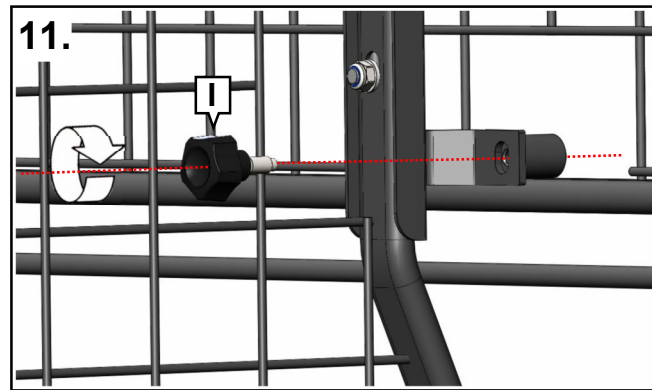

TDG 1404DHF & TDG 1404DLF

FITTING INSTRUCTION / INSTRUCTION DE MONTAGE / EINBAUANLEITUNG /
ISTRUZIONI PER L'USO / INSTRUCCIONES DE MONTAJE / MONTAGEHANDLEIDUNG

SKODA OCTAVIA ESTATE NON-PANO LOW FLOOR - ii (8-14)

DOG GUARD / GRILLE PROTECTRICE POUR CHIEN / HUNDEGITTER /
RIPARO PER CANI / DEFENSA PARA PERROS / HONDEREK

PATENTS APPLIED FOR