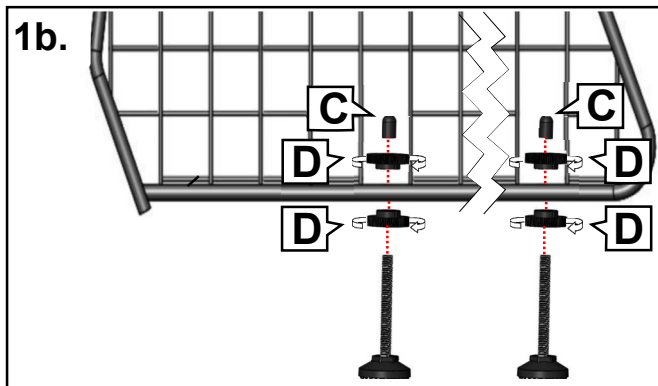

TDG 1404DHF & TDG 1404DLF

FITTING INSTRUCTION / INSTRUCTION DE MONTAGE / EINBAUANLEITUNG /
ISTRUZIONI PER L'USO / INSTRUCCIONES DE MONTAJE / MONTAGEHANDLEIDUNG

SKODA OCTAVIA ESTATE NON-PANO HIGH FLOOR - i (1-7)

DOG GUARD / GRILLE PROTECTRICE POUR CHIEN / HUNDEGITTER /
RIPARO PER CANI / DEFENSA PARA PERROS / HONDEREK

PATENTS APPLIED FOR