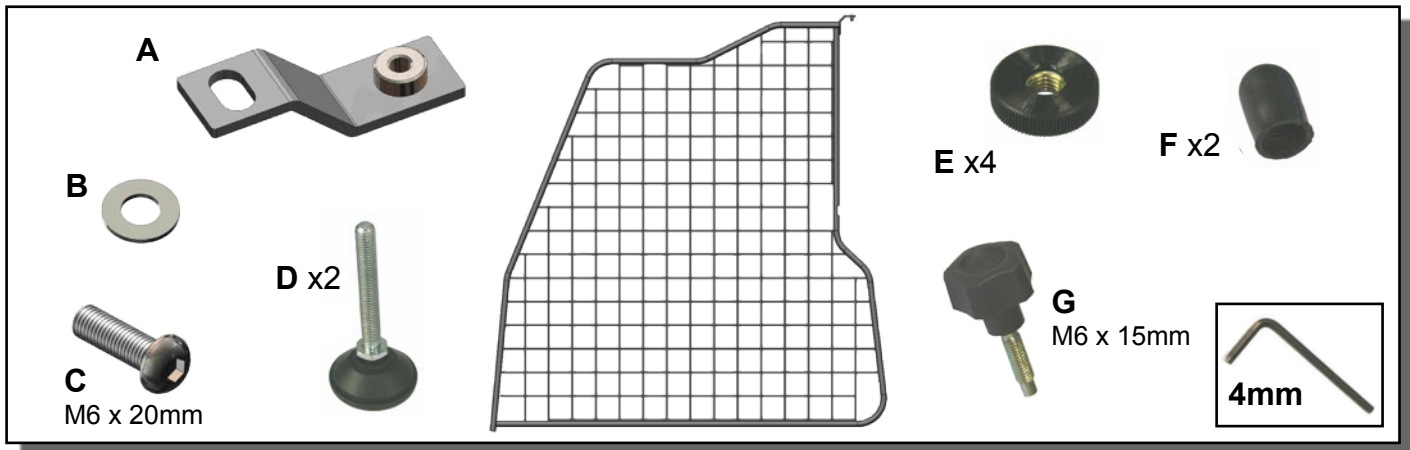

# TDG 1417D

FITTING INSTRUCTION / INSTRUCTION DE MONTAGE / EINBAUANLEITUNG /  
ISTRUZIONI PER L'USO / INSTRUCCIONES DE MONTAJE / MONTAGEHANDLEIDING

## TOYOTA RAV 4

LUGGAGE PARTITION DIVIDER / PARTITION CENTALE DE COFFRE À BAGAGES / ABTRENNUNG - GEPÄCKRAUMGITTER /  
RED DE DIVISIÓN DEL MALETERO / DIVISORIO CENTRALE BAGAGLIAIO / DE VERDELER VAN DE BAGAGEVERDELING

## TOYOTA RAV 4

LUGGAGE PARTITION DIVIDER / PARTITION CENTALE DE COFFRE À BAGAGES / ABTRENUNG - GEPÄCKRAUMGITTER /  
RED DE DIVISIÓN DEL MALETERO / DIVISORIO CENTRALE BAGAGLIAIO / DE VERDELER VAN DE BAGAGEVERDELING