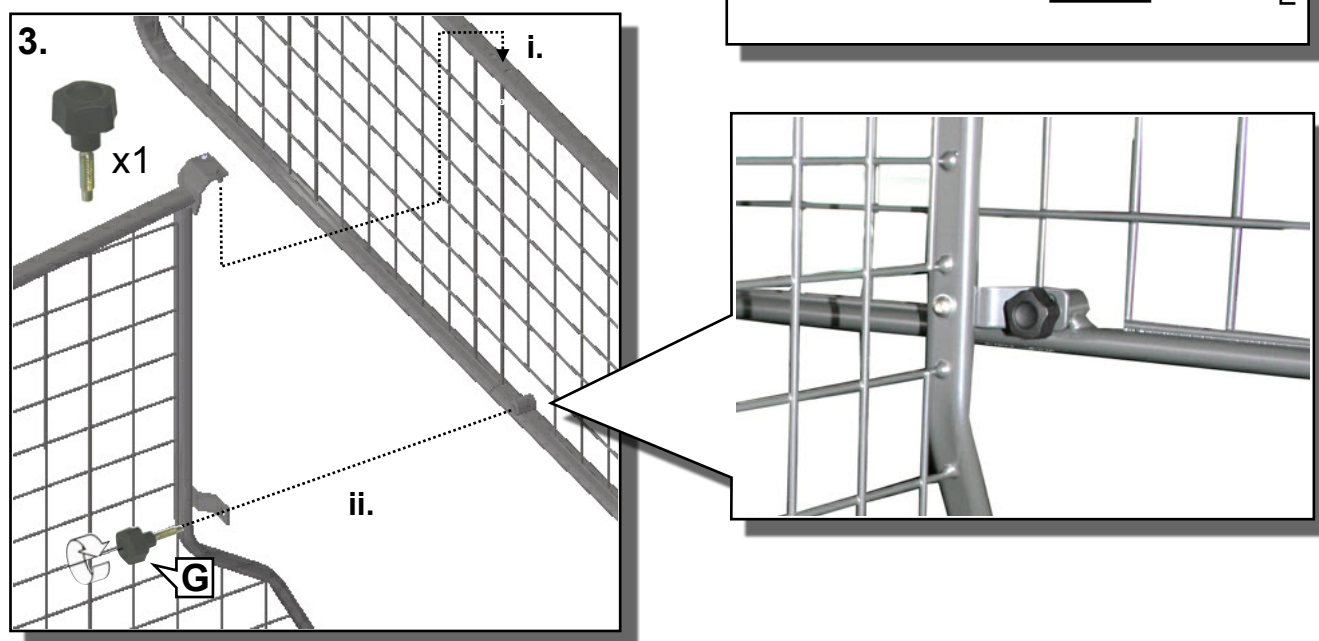

# TDG 1417D

FITTING INSTRUCTION / INSTRUCTION DE MONTAGE / EINBAUANLEITUNG /  
ISTRUZIONI PER L'USO / INSTRUCCIONES DE MONTAJE / MONTAGEHANDLEIDING

## TOYOTA RAV 4

LUGGAGE PARTITION DIVIDER / PARTITION CENTALE DE COFFRE À BAGAGES / ABTRENNUNG - GEPÄCKRAUMGITTER /  
RED DE DIVISIÓN DEL MALETERO / DIVISORIO CENTRALE BAGAGLIAIO / DE VERDELER VAN DE BAGAGEVERDELING

## TOYOTA RAV 4

LUGGAGE PARTITION DIVIDER / PARTITION CENTALE DE COFFRE À BAGAGES / ABTRENUNG - GEPÄCKRAUMGITTER /  
RED DE DIVISIÓN DEL MALETERO / DIVISORIO CENTRALE BAGAGLIAIO / DE VERDELER VAN DE BAGAGEVERDELING