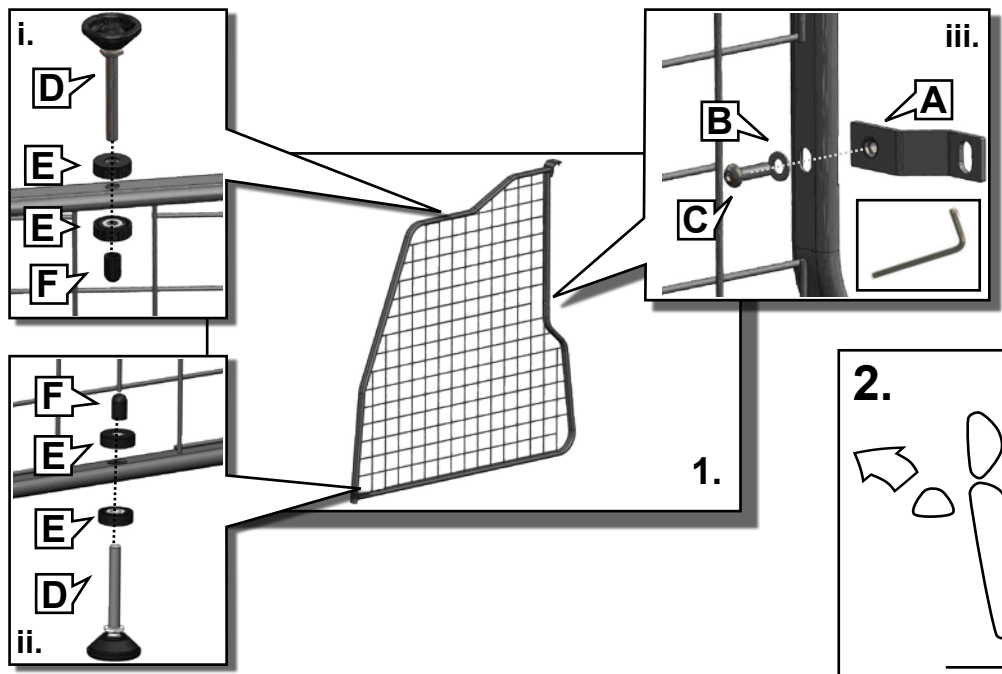

# TDG 1417D

FITTING INSTRUCTION / INSTRUCTION DE MONTAGE / EINBAUANLEITUNG /  
ISTRUZIONI PER L'USO / INSTRUCCIONES DE MONTAJE / MONTAGEHANDLEIDING

## TOYOTA RAV 4

LUGGAGE PARTITION DIVIDER / PARTITION CENTALE DE COFFRE À BAGAGES / ABTRENNUNG - GEPÄCKRAUMGITTER /  
RED DE DIVISIÓN DEL MALETERO / DIVISORIO CENTRALE BAGAGLIAIO / DE VERDELER VAN DE BAGAGEVERDELING

## TOYOTA RAV 4

LUGGAGE PARTITION DIVIDER / PARTITION CENTALE DE COFFRE À BAGAGES / ABTRENUNG - GEPÄCKRAUMGITTER /  
RED DE DIVISIÓN DEL MALETERO / DIVISORIO CENTRALE BAGAGLIAIO / DE VERDELER VAN DE BAGAGEVERDELING