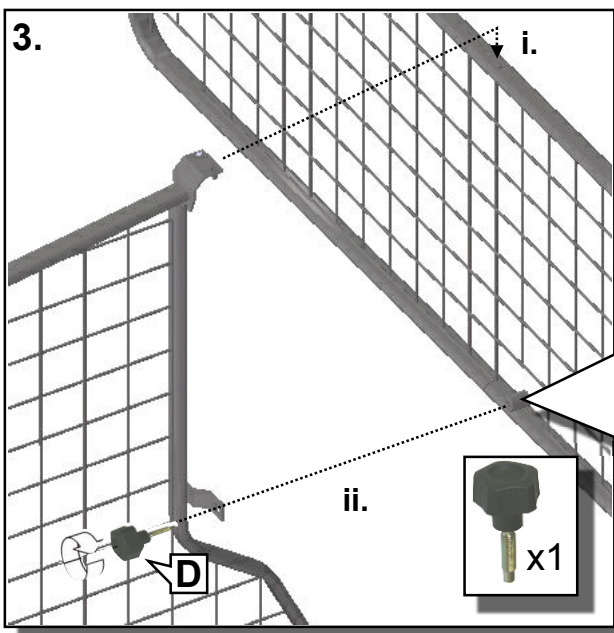

TDG 1429D

FITTING INSTRUCTION / INSTRUCCION DE MONTAGE / EINBAUANLEITUNG /
ISTRUZIONI PER L'USO / INSTRUCCIONES DE MONTAJE / MONTAGEHANDLEIDING

DACIA LOGAN MCV 2014-ON

LUGGAGE PARTITION DIVIDER / PARTITION CENTALE DE BAGAGES /
ABTRENNUNG - GEPÄCKKRAUMGITTER / RED DE DIVISIÓN DEL MALETERO /
DIVISORIO CENTRALE BAGAGLIAIO / DE VERDELER VAN DE BAGAGEVERDELING

TDG 1429D

FITTING INSTRUCTION / INSTRUCTION DE MONTAGE / EINBAUANLEITUNG /
ISTRUZIONI PER L'USO / INSTRUCCIONES DE MONTAJE / MONTAGEHANDLEIDING

DACIA LOGAN MCV 2014-ON

LUGGAGE PARTITION DIVIDER / PARTITION CENTALE DE COFFRE À BAGAGES /
ABTRENUNG - GEPÄCKKRAUMGITTER / RED DE DIVISIÓN DEL MALETERO /
DIVISORIO CENTRALE BAGAGLIAIO / DE VERDELER VAN DE BAGAGEVERDELING