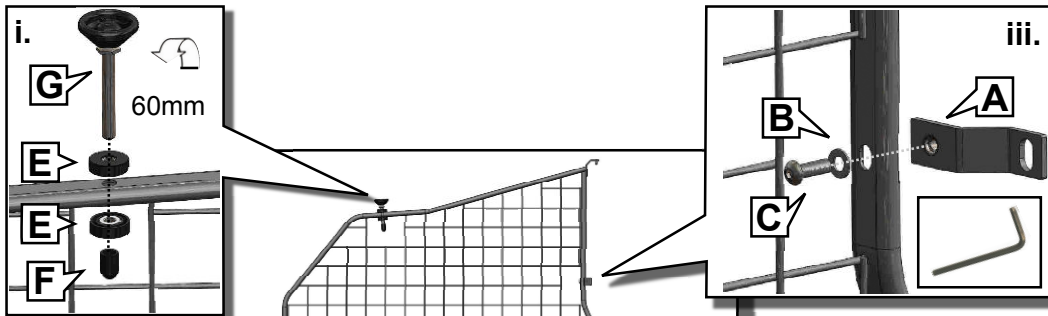

TDG 1429D

FITTING INSTRUCTION / INSTRUCCION DE MONTAGE / EINBAUANLEITUNG /
ISTRUZIONI PER L'USO / INSTRUCCIONES DE MONTAJE / MONTAGEHANDLEIDING

DACIA LOGAN MCV 2014-ON

LUGGAGE PARTITION DIVIDER / PARTITION CENTALE DE BAGAGES /
ABTRENNUNG - GEPÄCKKRAUMGITTER / RED DE DIVISIÓN DEL MALETERO /
DIVISORIO CENTRALE BAGAGLIAIO / DE VERDELER VAN DE BAGAGEVERDELING

TDG 1429D

FITTING INSTRUCTION / INSTRUCTION DE MONTAGE / EINBAUANLEITUNG /
ISTRUZIONI PER L'USO / INSTRUCCIONES DE MONTAJE / MONTAGEHANDLEIDING

DACIA LOGAN MCV 2014-ON

LUGGAGE PARTITION DIVIDER / PARTITION CENTALE DE COFFRE À BAGAGES /
ABTRENUNG - GEPÄCKKRAUMGITTER / RED DE DIVISIÓN DEL MALETERO /
DIVISORIO CENTRALE BAGAGLIAIO / DE VERDELER VAN DE BAGAGEVERDELING