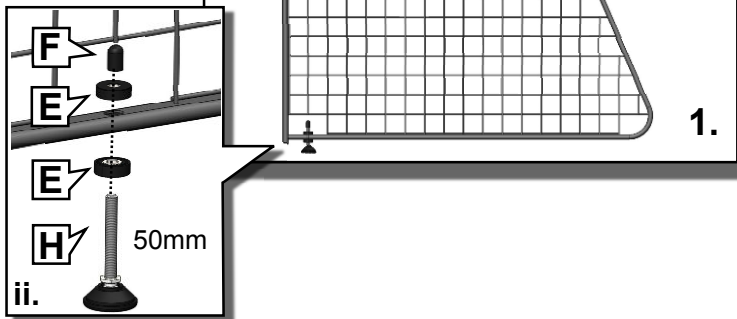

TDG 1429D

FITTING INSTRUCTION / INSTRUCCION DE MONTAGE / EINBAUANLEITUNG /
ISTRUZIONI PER L'USO / INSTRUCCIONES DE MONTAJE / MONTAGEHANDLEIDING

DACIA LOGAN MCV 2014-ON

LUGGAGE PARTITION DIVIDER / PARTITION CENTALE DE BAGAGES /
ABTRENNUNG - GEPÄCKKRAUMGITTER / RED DE DIVISIÓN DEL MALETERO /
DIVISORIO CENTRALE BAGAGLIAIO / DE VERDELER VAN DE BAGAGEVERDELING

TDG 1429D

FITTING INSTRUCTION / INSTRUCTION DE MONTAGE / EINBAUANLEITUNG /
ISTRUZIONI PER L'USO / INSTRUCCIONES DE MONTAJE / MONTAGEHANDLEIDING

DACIA LOGAN MCV 2014-ON

LUGGAGE PARTITION DIVIDER / PARTITION CENTALE DE COFFRE À BAGAGES /
ABTRENUNG - GEPÄCKKRAUMGITTER / RED DE DIVISIÓN DEL MALETERO /
DIVISORIO CENTRALE BAGAGLIAIO / DE VERDELER VAN DE BAGAGEVERDELING