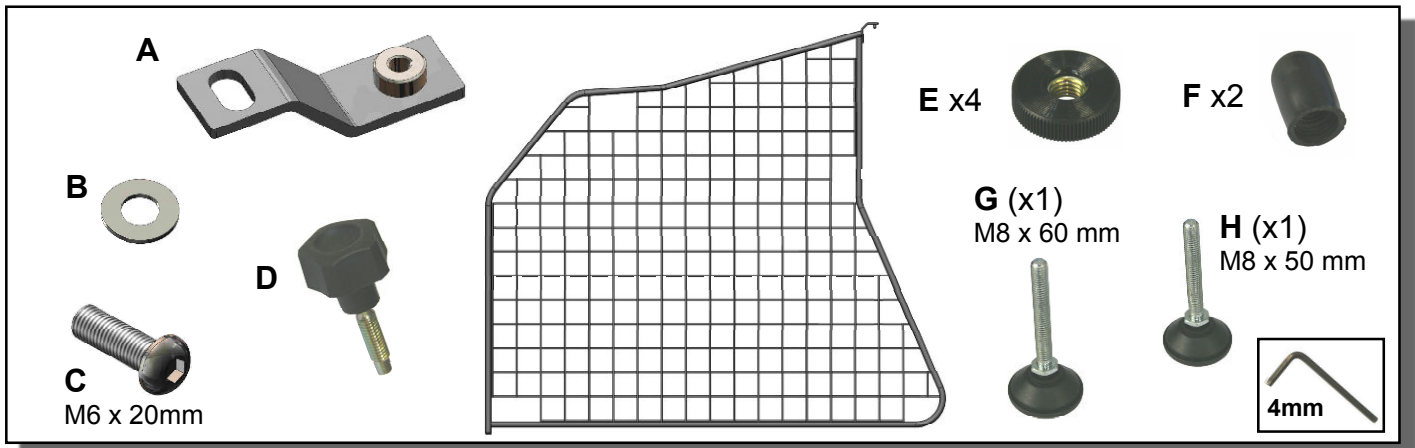

TDG 1429D

FITTING INSTRUCTION / INSTRUCCION DE MONTAGE / EINBAUANLEITUNG /
ISTRUZIONI PER L'USO / INSTRUCCIONES DE MONTAJE / MONTAGEHANDLEIDING

DACIA LOGAN MCV 2014-ON

LUGGAGE PARTITION DIVIDER / PARTITION CENTALE DE BAGAGES /
ABTRENNUNG - GEPÄCKKRAUMGITTER / RED DE DIVISIÓN DEL MALETERO /
DIVISORIO CENTRALE BAGAGLIAIO / DE VERDELER VAN DE BAGAGEVERDELING

TDG 1429D

FITTING INSTRUCTION / INSTRUCTION DE MONTAGE / EINBAUANLEITUNG /
ISTRUZIONI PER L'USO / INSTRUCCIONES DE MONTAJE / MONTAGEHANDLEIDING

DACIA LOGAN MCV 2014-ON

LUGGAGE PARTITION DIVIDER / PARTITION CENTALE DE COFFRE À BAGAGES /
ABTRENUNG - GEPÄCKKRAUMGITTER / RED DE DIVISIÓN DEL MALETERO /
DIVISORIO CENTRALE BAGAGLIAIO / DE VERDELER VAN DE BAGAGEVERDELING