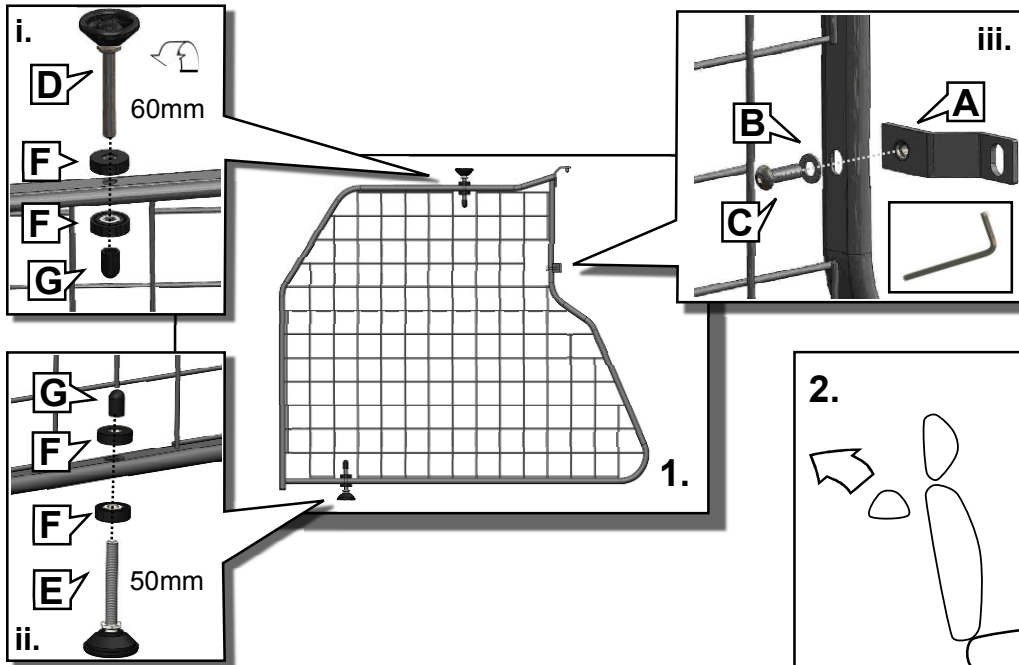

# TDG 1455D

FITTING INSTRUCTION / INSTRUCTION DE MONTAGE / EINBAUANLEITUNG /  
ISTRUZIONI PER L'USO / I EIDING

## KIA SPORTAGE

LUGGAGE PARTITION DIVIDER / PARTITION CENTALE DE COFFRE À BAGAGES /  
ABTRENNUNG - GEPÄCKKRAUMGITTER / RED DE DIVISIÓN DEL MALETERO /  
DIVISORIO CENTRALE BAGAGLIAIO / DE VERDELER VAN DE BAGAGEVERDELING