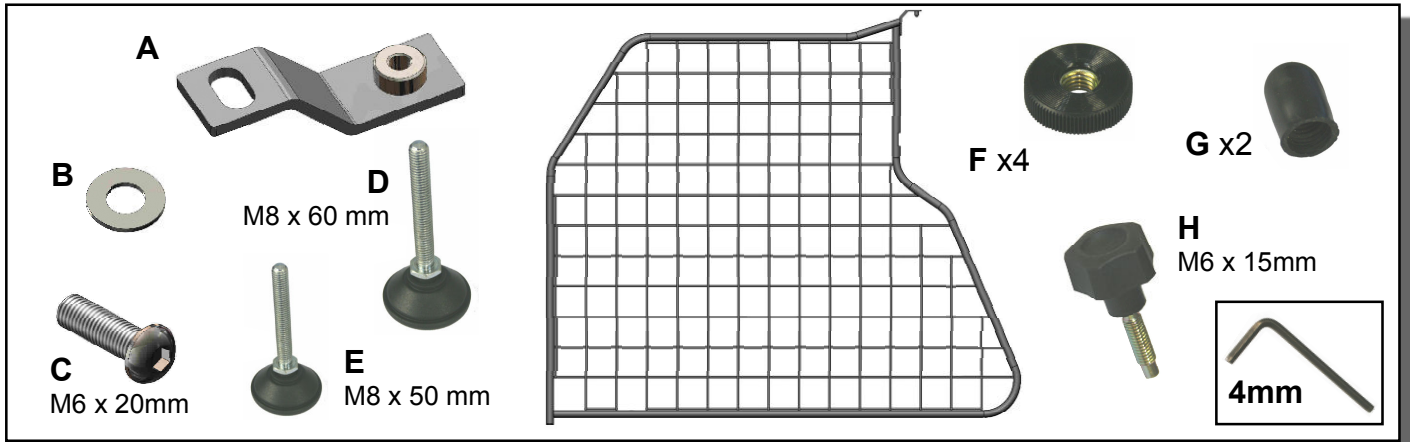

# TDG 1455D

FITTING INSTRUCTION / INSTRUCTION DE MONTAGE / EINBAUANLEITUNG /  
ISTRUZIONI PER L'USO / I EIDING

## KIA SPORTAGE

LUGGAGE PARTITION DIVIDER / PARTITION CENTALE DE COFFRE À BAGAGES /  
ABTRENNUNG - GEPÄCKKRAUMGITTER / RED DE DIVISIÓN DEL MALETERO /  
DIVISORIO CENTRALE BAGAGLIAIO / DE VERDELER VAN DE BAGAGEVERDELING