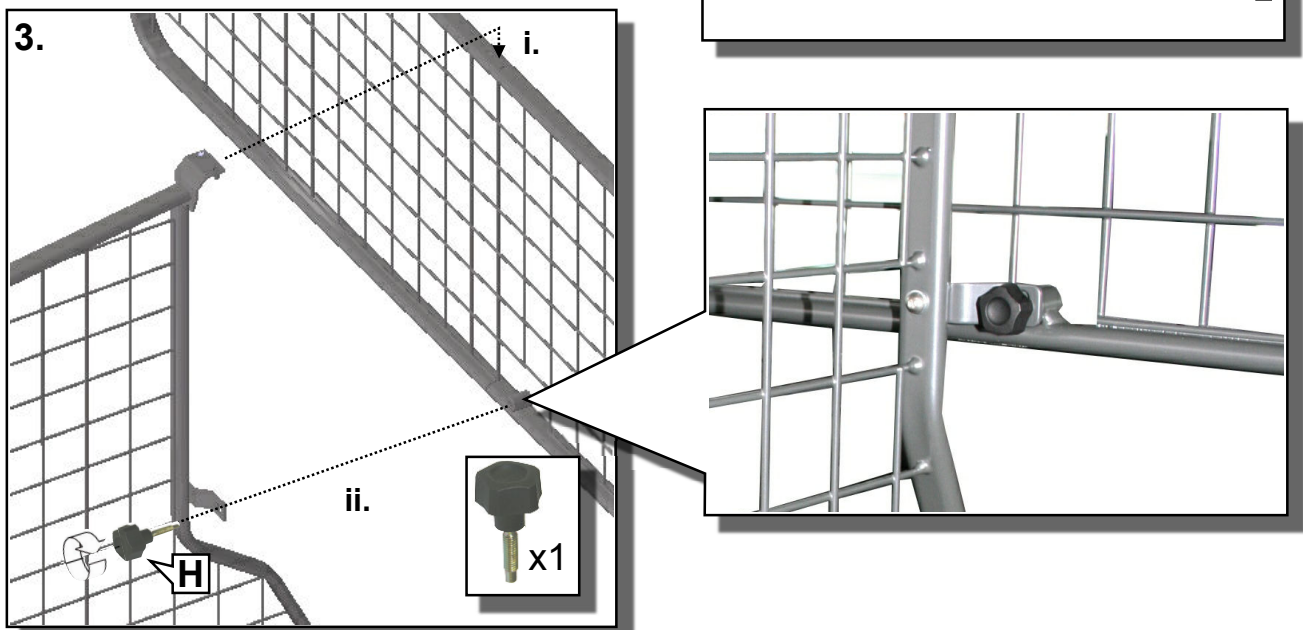

# TDG 1455D

FITTING INSTRUCTION / INSTRUCTION DE MONTAGE / EINBAUANLEITUNG /  
ISTRUZIONI PER L'USO / I EIDING

## KIA SPORTAGE

LUGGAGE PARTITION DIVIDER / PARTITION CENTALE DE COFFRE À BAGAGES /  
ABTRENNUNG - GEPÄCKKRAUMGITTER / RED DE DIVISIÓN DEL MALETERO /  
DIVISORIO CENTRALE BAGAGLIAIO / DE VERDELER VAN DE BAGAGEVERDELING