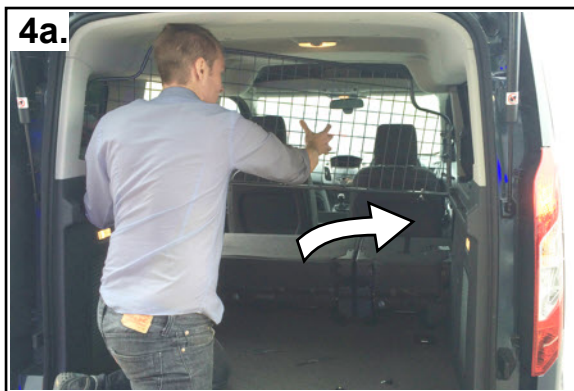

TDG 1458

FITTING INSTRUCTION / INSTRUCTION DE MONTAGE / EINBAUANLEITUNG /
ISTRUZIONI PER L'USO / INSTRUCCIONES DE MONTAJE / MONTAGEHANDLEIDUNG

FORD TOURNEO CONNECT

DOG GUARD / GRILLE PROTECTRICE POUR CHIEN / HUNDEGITTER /
RIPARO PER CANI / DEFENSA PARA PERROS / HONDEREK