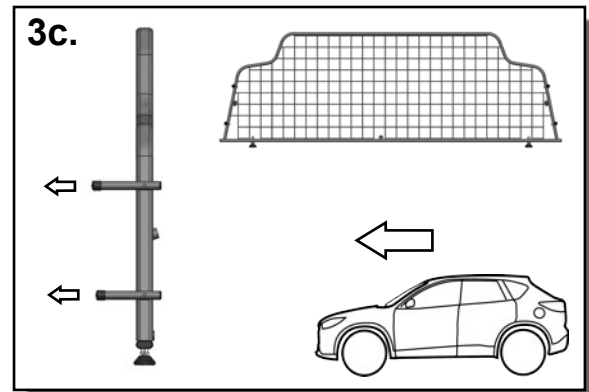

TDG 1458

FITTING INSTRUCTION / INSTRUCTION DE MONTAGE / EINBAUANLEITUNG /
ISTRUZIONI PER L'USO / INSTRUCCIONES DE MONTAJE / MONTAGEHANDLEIDUNG

FORD TOURNEO CONNECT

DOG GUARD / GRILLE PROTECTRICE POUR CHIEN / HUNDEGITTER /
RIPARO PER CANI / DEFENSA PARA PERROS / HONDEREK