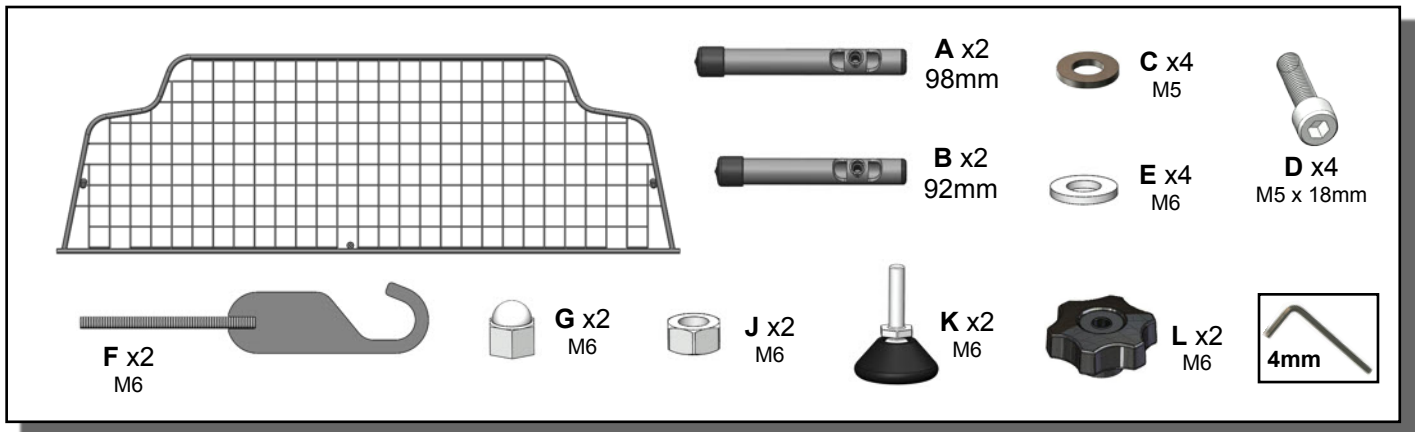

TDG 1458

FITTING INSTRUCTION / INSTRUCTION DE MONTAGE / EINBAUANLEITUNG /
ISTRUZIONI PER L'USO / INSTRUCCIONES DE MONTAJE / MONTAGEHANDLEIDUNG

FORD TOURNEO CONNECT

DOG GUARD / GRILLE PROTECTRICE POUR CHIEN / HUNDEGITTER /
RIPARO PER CANI / DEFENSA PARA PERROS / HONDEREK