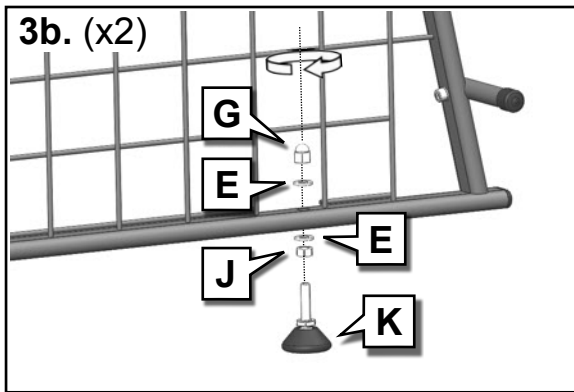

TDG 1458

FITTING INSTRUCTION / INSTRUCTION DE MONTAGE / EINBAUANLEITUNG /
ISTRUZIONI PER L'USO / INSTRUCCIONES DE MONTAJE / MONTAGEHANDLEIDUNG

FORD TOURNEO CONNECT

DOG GUARD / GRILLE PROTECTRICE POUR CHIEN / HUNDEGITTER /
RIPARO PER CANI / DEFENSA PARA PERROS / HONDEREK