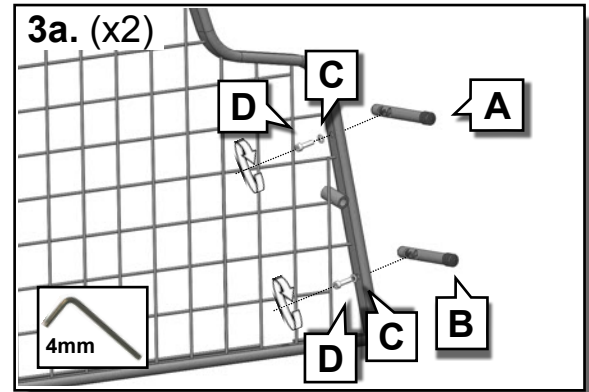

TDG 1458

FITTING INSTRUCTION / INSTRUCTION DE MONTAGE / EINBAUANLEITUNG /
ISTRUZIONI PER L'USO / INSTRUCCIONES DE MONTAJE / MONTAGEHANDLEIDUNG

FORD TOURNEO CONNECT

DOG GUARD / GRILLE PROTECTRICE POUR CHIEN / HUNDEGITTER /
RIPARO PER CANI / DEFENSA PARA PERROS / HONDEREK