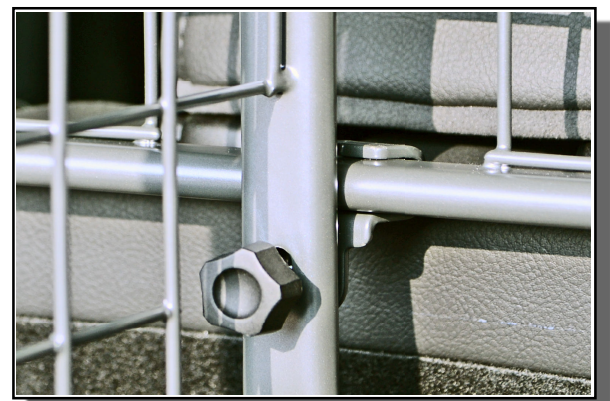

TDG 1474D

FITTING INSTRUCTION / INSTRUCTION DE MONTAGE / EINBAUANLEITUNG /
ISTRUZIONI PER L'USO / INSTRUCCIONES DE MONTAJE / MONTAGEHANDLEIDING

VW PASSAT 2015-ON

LUGGAGE PARTITION DIVIDER / PARTITION CENTALE DE COFFRE À BAGAGES /
ABTRENNUNG - GEPÄCKKRAUMGITTER / RED DE DIVISIÓN DEL MALETERO /
DIVISORIO CENTRALE BAGAGLIAIO / DE VERDELER VAN DE BAGAGEVERDELING

TDG 1474D

FITTING INSTRUCTION / INSTRUCTION DE MONTAGE / EINBAUANLEITUNG /
ISTRUZIONI PER L'USO / INSTRUCCIONES DE MONTAJE / MONTAGEHANDLEIDING

VW PASSAT 2015-ON

LUGGAGE PARTITION DIVIDER / PARTITION CENTALE DE COFFRE À BAGAGES /
ABTRENUNG - GEPÄCKKRAUMGITTER / RED DE DIVISIÓN DEL MALETERO /
DIVISORIO CENTRALE BAGAGLIAIO / DE VERDELER VAN DE BAGAGEVERDELING