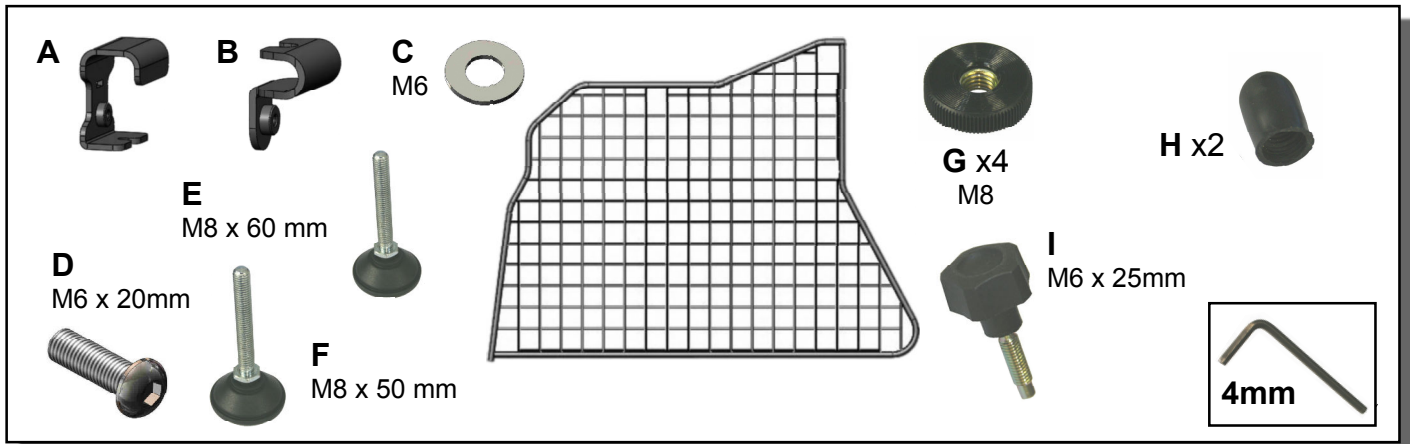

TDG 1474D

FITTING INSTRUCTION / INSTRUCTION DE MONTAGE / EINBAUANLEITUNG /
ISTRUZIONI PER L'USO / INSTRUCCIONES DE MONTAJE / MONTAGEHANDLEIDING

VW PASSAT 2015-ON

LUGGAGE PARTITION DIVIDER / PARTITION CENTALE DE COFFRE À BAGAGES /
ABTRENNUNG - GEPÄCKKRAUMGITTER / RED DE DIVISIÓN DEL MALETERO /
DIVISORIO CENTRALE BAGAGLIAIO / DE VERDELER VAN DE BAGAGEVERDELING

TDG 1474D

FITTING INSTRUCTION / INSTRUCTION DE MONTAGE / EINBAUANLEITUNG /
ISTRUZIONI PER L'USO / INSTRUCCIONES DE MONTAJE / MONTAGEHANDLEIDING

VW PASSAT 2015-ON

LUGGAGE PARTITION DIVIDER / PARTITION CENTALE DE COFFRE À BAGAGES /
ABTRENUNG - GEPÄCKKRAUMGITTER / RED DE DIVISIÓN DEL MALETERO /
DIVISORIO CENTRALE BAGAGLIAIO / DE VERDELER VAN DE BAGAGEVERDELING