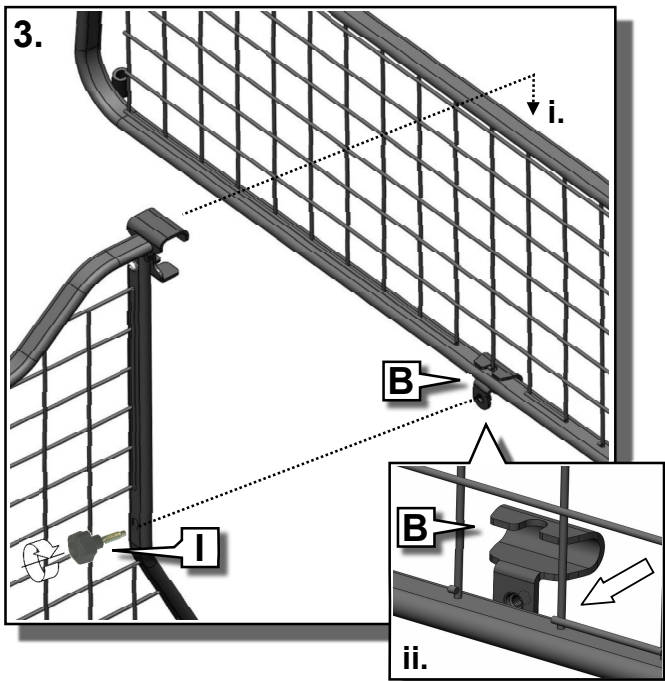

TDG 1474D

FITTING INSTRUCTION / INSTRUCTION DE MONTAGE / EINBAUANLEITUNG /
ISTRUZIONI PER L'USO / INSTRUCCIONES DE MONTAJE / MONTAGEHANDLEIDING

VW PASSAT 2015-ON

LUGGAGE PARTITION DIVIDER / PARTITION CENTALE DE COFFRE À BAGAGES /
ABTRENNUNG - GEPÄCKKRAUMGITTER / RED DE DIVISIÓN DEL MALETERO /
DIVISORIO CENTRALE BAGAGLIAIO / DE VERDELER VAN DE BAGAGEVERDELING

TDG 1474D

FITTING INSTRUCTION / INSTRUCTION DE MONTAGE / EINBAUANLEITUNG /
ISTRUZIONI PER L'USO / INSTRUCCIONES DE MONTAJE / MONTAGEHANDLEIDING

VW PASSAT 2015-ON

LUGGAGE PARTITION DIVIDER / PARTITION CENTALE DE COFFRE À BAGAGES /
ABTRENUNG - GEPÄCKKRAUMGITTER / RED DE DIVISIÓN DEL MALETERO /
DIVISORIO CENTRALE BAGAGLIAIO / DE VERDELER VAN DE BAGAGEVERDELING