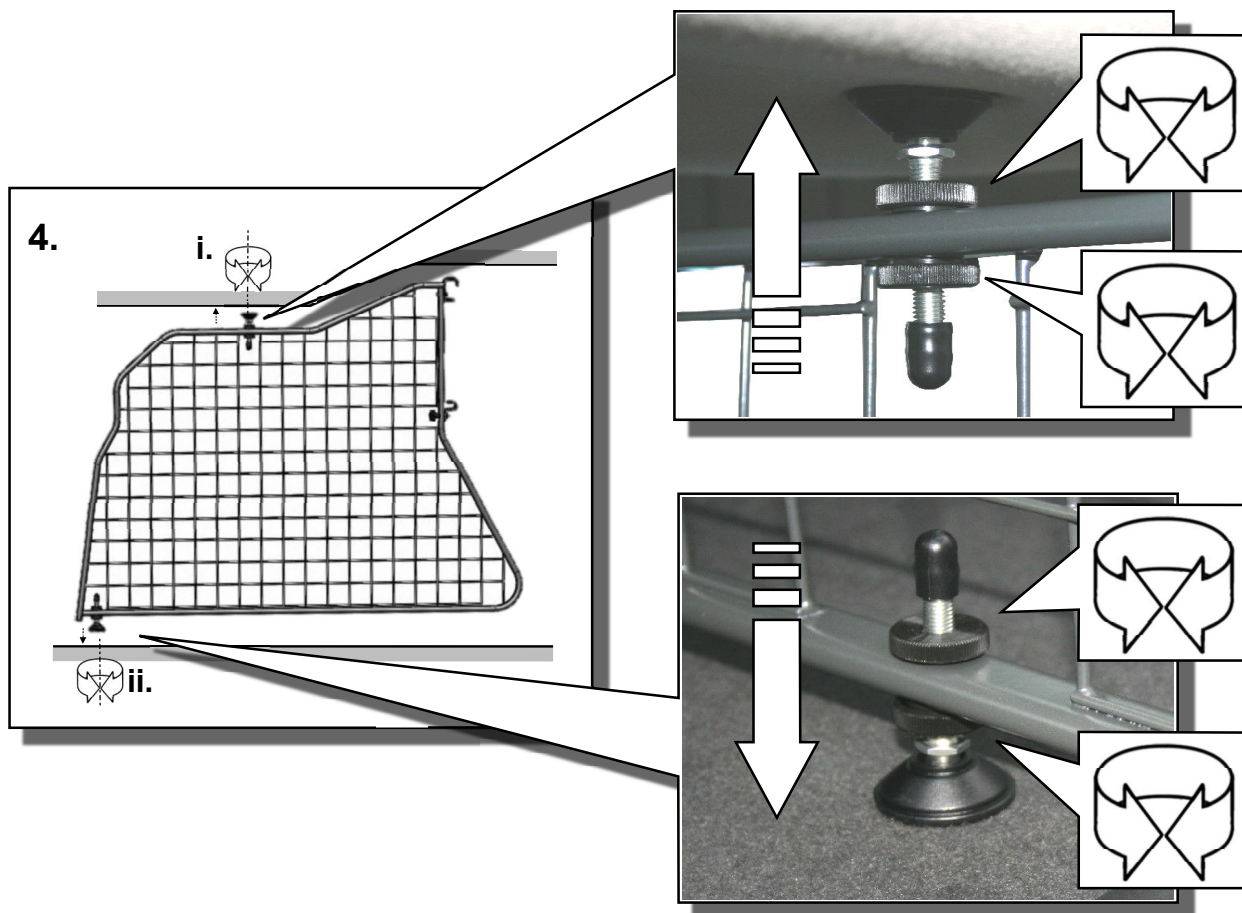

TDG 1474D

FITTING INSTRUCTION / INSTRUCTION DE MONTAGE / EINBAUANLEITUNG /
ISTRUZIONI PER L'USO / INSTRUCCIONES DE MONTAJE / MONTAGEHANDLEIDING

VW PASSAT 2015-ON

LUGGAGE PARTITION DIVIDER / PARTITION CENTALE DE COFFRE À BAGAGES /
ABTRENNUNG - GEPÄCKKRAUMGITTER / RED DE DIVISIÓN DEL MALETERO /
DIVISORIO CENTRALE BAGAGLIAIO / DE VERDELER VAN DE BAGAGEVERDELING

TDG 1474D

FITTING INSTRUCTION / INSTRUCTION DE MONTAGE / EINBAUANLEITUNG /
ISTRUZIONI PER L'USO / INSTRUCCIONES DE MONTAJE / MONTAGEHANDLEIDING

VW PASSAT 2015-ON

LUGGAGE PARTITION DIVIDER / PARTITION CENTALE DE COFFRE À BAGAGES /
ABTRENUNG - GEPÄCKKRAUMGITTER / RED DE DIVISIÓN DEL MALETERO /
DIVISORIO CENTRALE BAGAGLIAIO / DE VERDELER VAN DE BAGAGEVERDELING