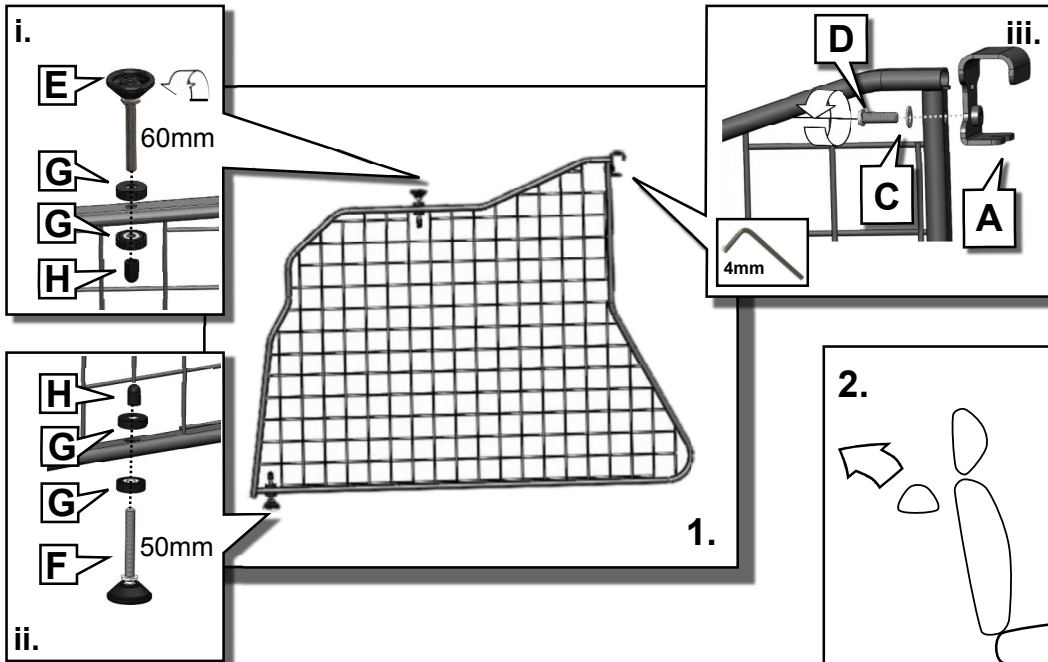

TDG 1474D

FITTING INSTRUCTION / INSTRUCTION DE MONTAGE / EINBAUANLEITUNG /
ISTRUZIONI PER L'USO / INSTRUCCIONES DE MONTAJE / MONTAGEHANDLEIDING

VW PASSAT 2015-ON

LUGGAGE PARTITION DIVIDER / PARTITION CENTALE DE COFFRE À BAGAGES /
ABTRENNUNG - GEPÄCKKRAUMGITTER / RED DE DIVISIÓN DEL MALETERO /
DIVISORIO CENTRALE BAGAGLIAIO / DE VERDELER VAN DE BAGAGEVERDELING

TDG 1474D

FITTING INSTRUCTION / INSTRUCTION DE MONTAGE / EINBAUANLEITUNG /
ISTRUZIONI PER L'USO / INSTRUCCIONES DE MONTAJE / MONTAGEHANDLEIDING

VW PASSAT 2015-ON

LUGGAGE PARTITION DIVIDER / PARTITION CENTALE DE COFFRE À BAGAGES /
ABTRENUNG - GEPÄCKKRAUMGITTER / RED DE DIVISIÓN DEL MALETERO /
DIVISORIO CENTRALE BAGAGLIAIO / DE VERDELER VAN DE BAGAGEVERDELING