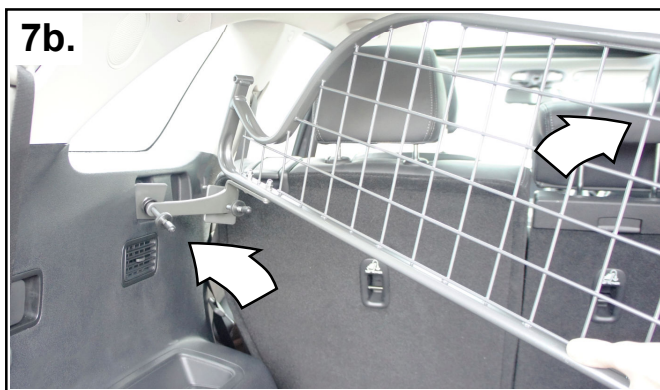

TDG 1492

FITTING INSTRUCTION / INSTRUCTION DE MONTAGE / EINBAUANLEITUNG /
ISTRUZIONI PER L'USO / INSTRUCCIONES DE MONTAJE / MONTAGEHANDLEIDUNG

KIA SORENTO

DOG GUARD / GRILLE PROTECTRICE POUR CHIEN / HUNDEGITTER /
RIPARO PER CANI / DEFENSA PARA PERROS / HONDEREK