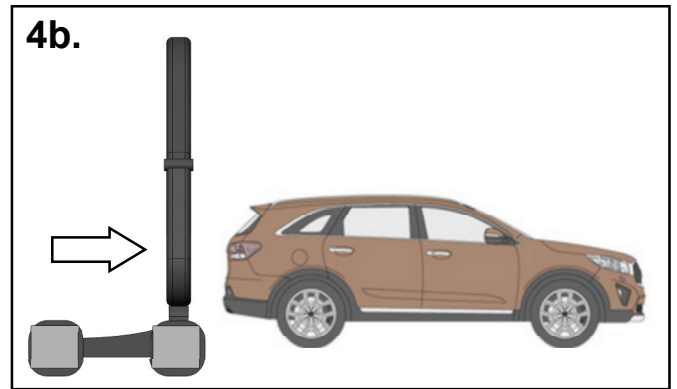

TDG 1492

FITTING INSTRUCTION / INSTRUCTION DE MONTAGE / EINBAUANLEITUNG /
ISTRUZIONI PER L'USO / INSTRUCCIONES DE MONTAJE / MONTAGEHANDLEIDUNG

KIA SORENTO

DOG GUARD / GRILLE PROTECTRICE POUR CHIEN / HUNDEGITTER /
RIPARO PER CANI / DEFENSA PARA PERROS / HONDEREK