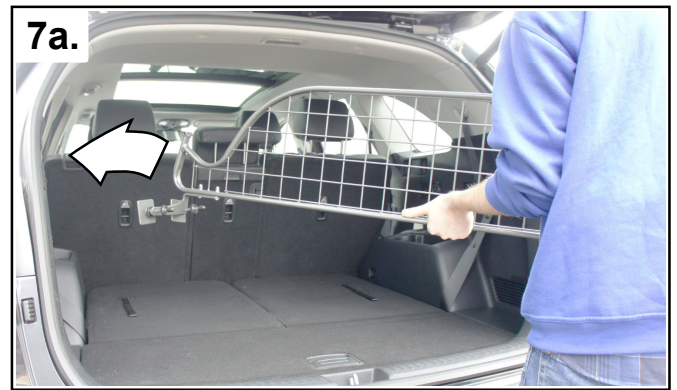

TDG 1492

FITTING INSTRUCTION / INSTRUCTION DE MONTAGE / EINBAUANLEITUNG /
ISTRUZIONI PER L'USO / INSTRUCCIONES DE MONTAJE / MONTAGEHANDLEIDUNG

KIA SORENTO

DOG GUARD / GRILLE PROTECTRICE POUR CHIEN / HUNDEGITTER /
RIPARO PER CANI / DEFENSA PARA PERROS / HONDEREK