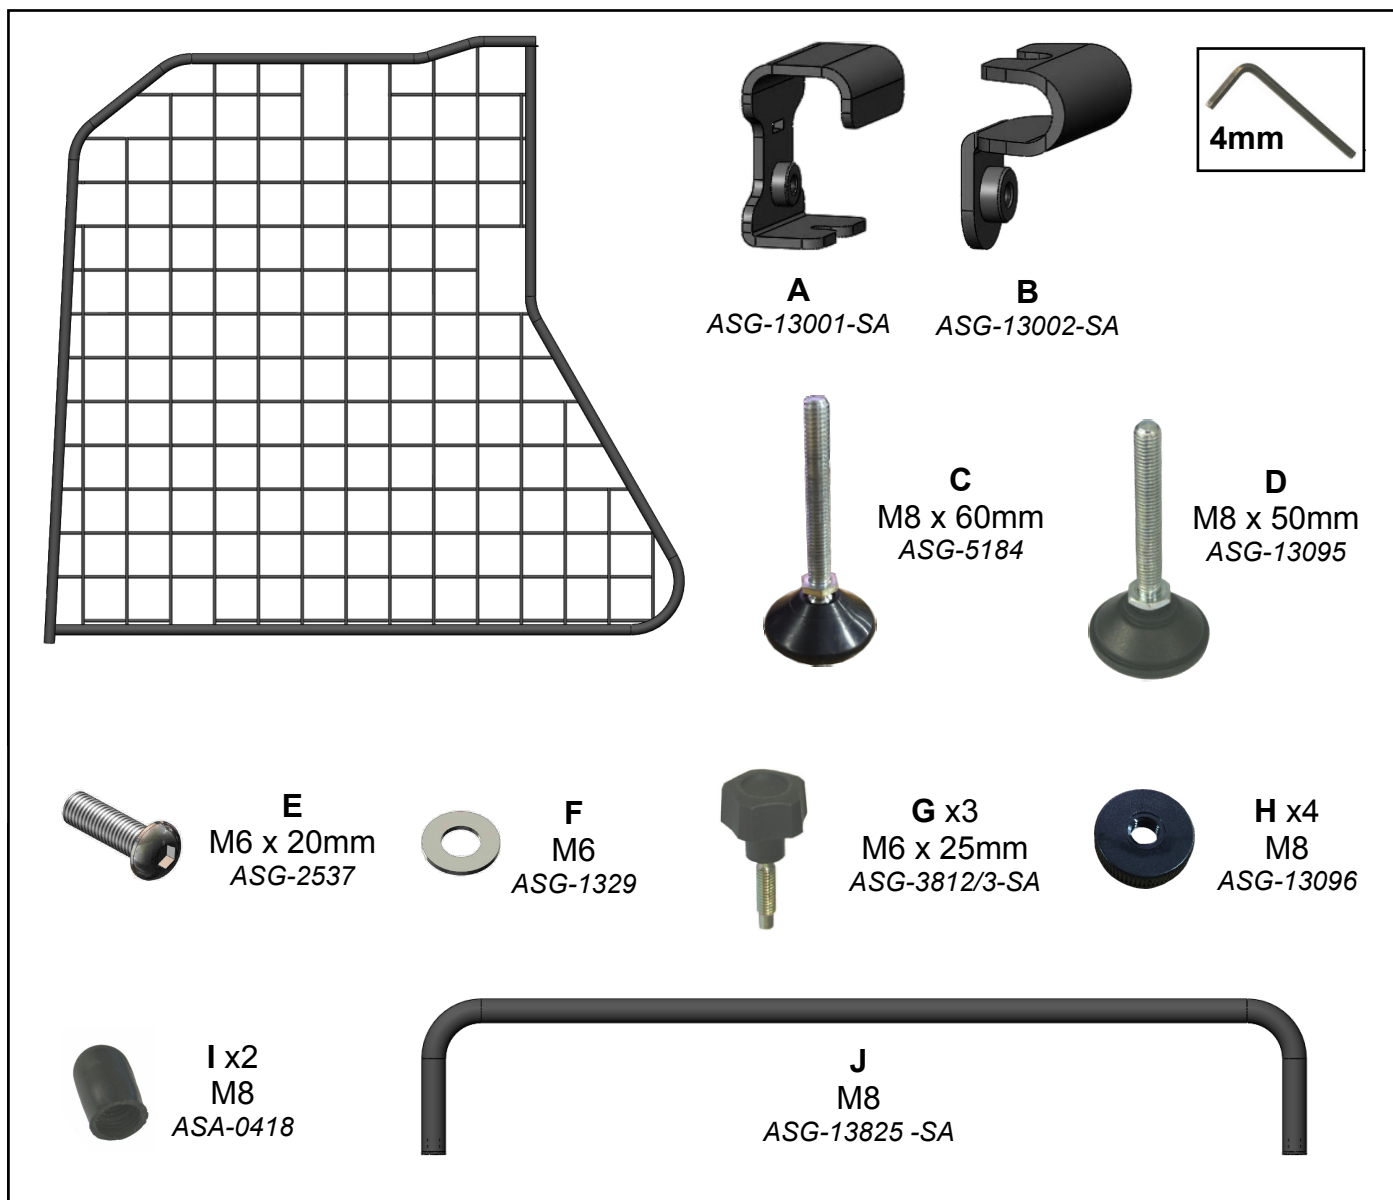

# TDG 1496D

FITTING INSTRUCTION / INSTRUCCION DE MONTAGE / EINBAUANLEITUNG /  
ISTRUZIONI PER L'USO / INSTRUCCIONES DE MONTAJE / MONTAGEHANDLEIDING

BMW X1 (2015-ON)

DOG GUARD / GRILLE PROTECTRICE POUR CHIEN / HUNDEGITTER /  
RIPARO PER CANI / DEFENSA PARA PERROS / HONDEREK

50:50

40:60