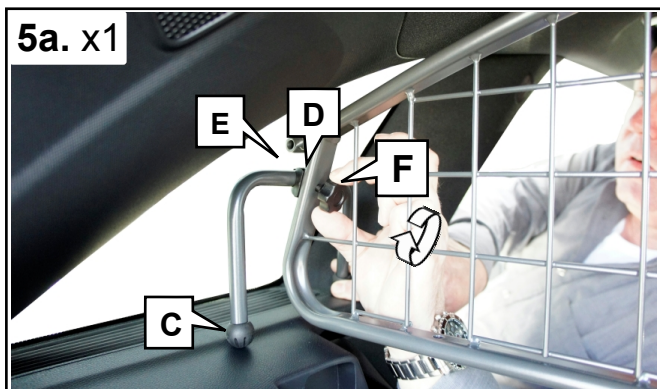

TDG 1499

FITTING INSTRUCTION / INSTRUCTION DE MONTAGE / EINBAUANLEITUNG /
ISTRUZIONI PER L'USO / INSTRUCCIONES DE MONTAJE / MONTAGEHANDLEIDING

MERCEDES GLC

DOG GUARD / GRILLE PROTECTRICE POUR CHIEN / HUNDEGITTER /
RIPARO PER CANI / DEFENSA PARA PERROS / HONDEREK