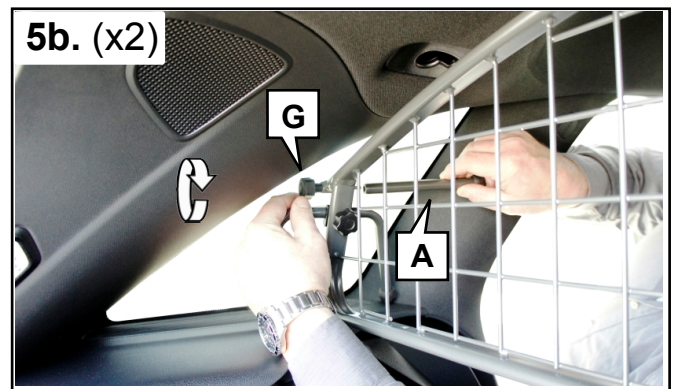

TDG 1499

FITTING INSTRUCTION / INSTRUCTION DE MONTAGE / EINBAUANLEITUNG /
ISTRUZIONI PER L'USO / INSTRUCCIONES DE MONTAJE / MONTAGEHANDLEIDING

MERCEDES GLC

DOG GUARD / GRILLE PROTECTRICE POUR CHIEN / HUNDEGITTER /
RIPARO PER CANI / DEFENSA PARA PERROS / HONDEREK