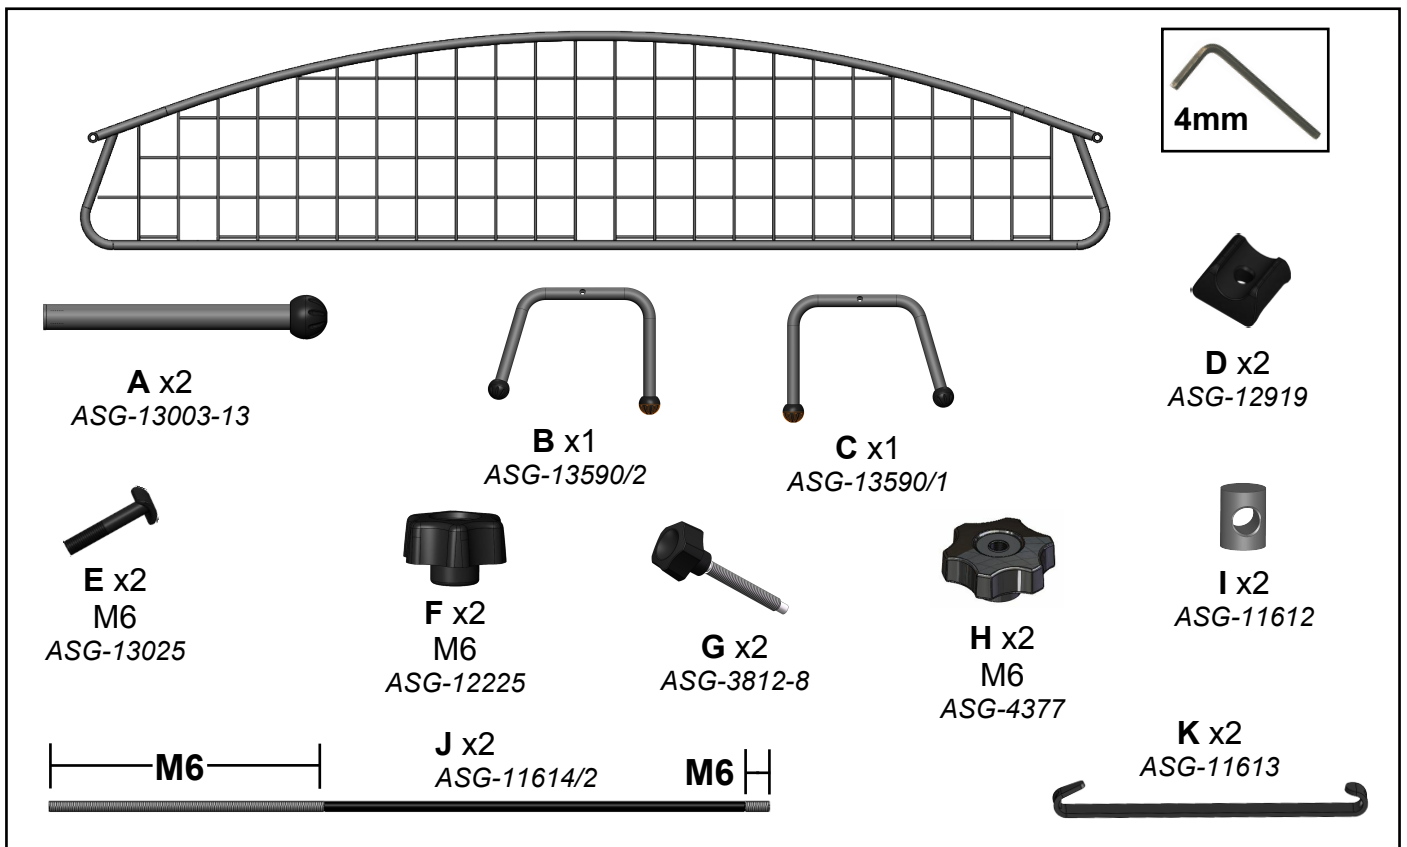

TDG 1499

FITTING INSTRUCTION / INSTRUCTION DE MONTAGE / EINBAUANLEITUNG /
ISTRUZIONI PER L'USO / INSTRUCCIONES DE MONTAJE / MONTAGEHANDLEIDING

MERCEDES GLC

DOG GUARD / GRILLE PROTECTRICE POUR CHIEN / HUNDEGITTER /
RIPARO PER CANI / DEFENSA PARA PERROS / HONDEREK