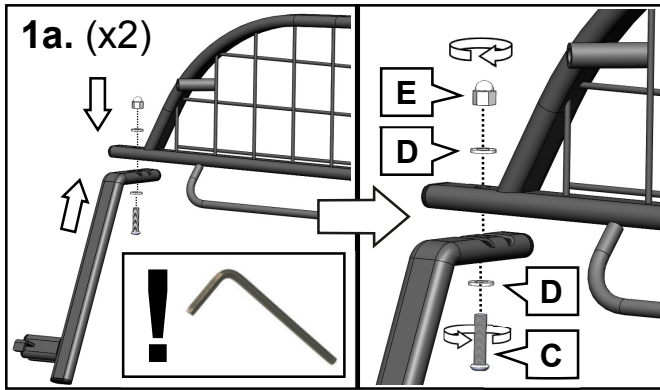

TDG 1505

FITTING INSTRUCTION / INSTRUCTION DE MONTAGE / EINBAUANLEITUNG /
ISTRUZIONI PER L'USO / INSTRUCCIONES DE MONTAJE / MONTAGEHANDLEIDING

MAZDA CX-3

DOG GUARD / GRILLE PROTECTRICE POUR CHIEN / HUNDEGITTER /
RIPARO PER CANI / DEFENSA PARA PERROS / HONDEREK