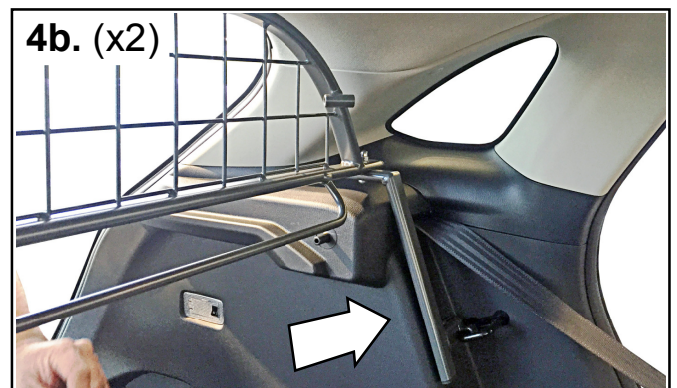

TDG 1505

FITTING INSTRUCTION / INSTRUCTION DE MONTAGE / EINBAUANLEITUNG /
ISTRUZIONI PER L'USO / INSTRUCCIONES DE MONTAJE / MONTAGEHANDLEIDING

MAZDA CX-3

DOG GUARD / GRILLE PROTECTRICE POUR CHIEN / HUNDEGITTER /
RIPARO PER CANI / DEFENSA PARA PERROS / HONDEREK