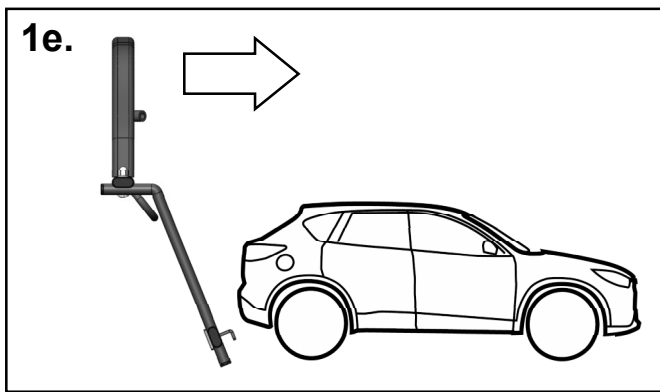

TDG 1505

FITTING INSTRUCTION / INSTRUCTION DE MONTAGE / EINBAUANLEITUNG /
ISTRUZIONI PER L'USO / INSTRUCCIONES DE MONTAJE / MONTAGEHANDLEIDING

MAZDA CX-3

DOG GUARD / GRILLE PROTECTRICE POUR CHIEN / HUNDEGITTER /
RIPARO PER CANI / DEFENSA PARA PERROS / HONDEREK