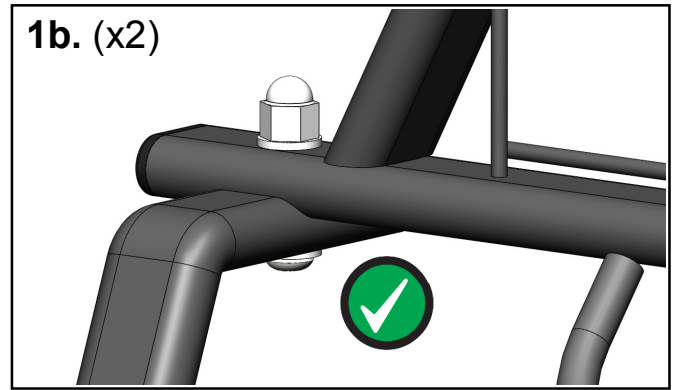

TDG 1505

FITTING INSTRUCTION / INSTRUCTION DE MONTAGE / EINBAUANLEITUNG /
ISTRUZIONI PER L'USO / INSTRUCCIONES DE MONTAJE / MONTAGEHANDLEIDING

MAZDA CX-3

DOG GUARD / GRILLE PROTECTRICE POUR CHIEN / HUNDEGITTER /
RIPARO PER CANI / DEFENSA PARA PERROS / HONDEREK