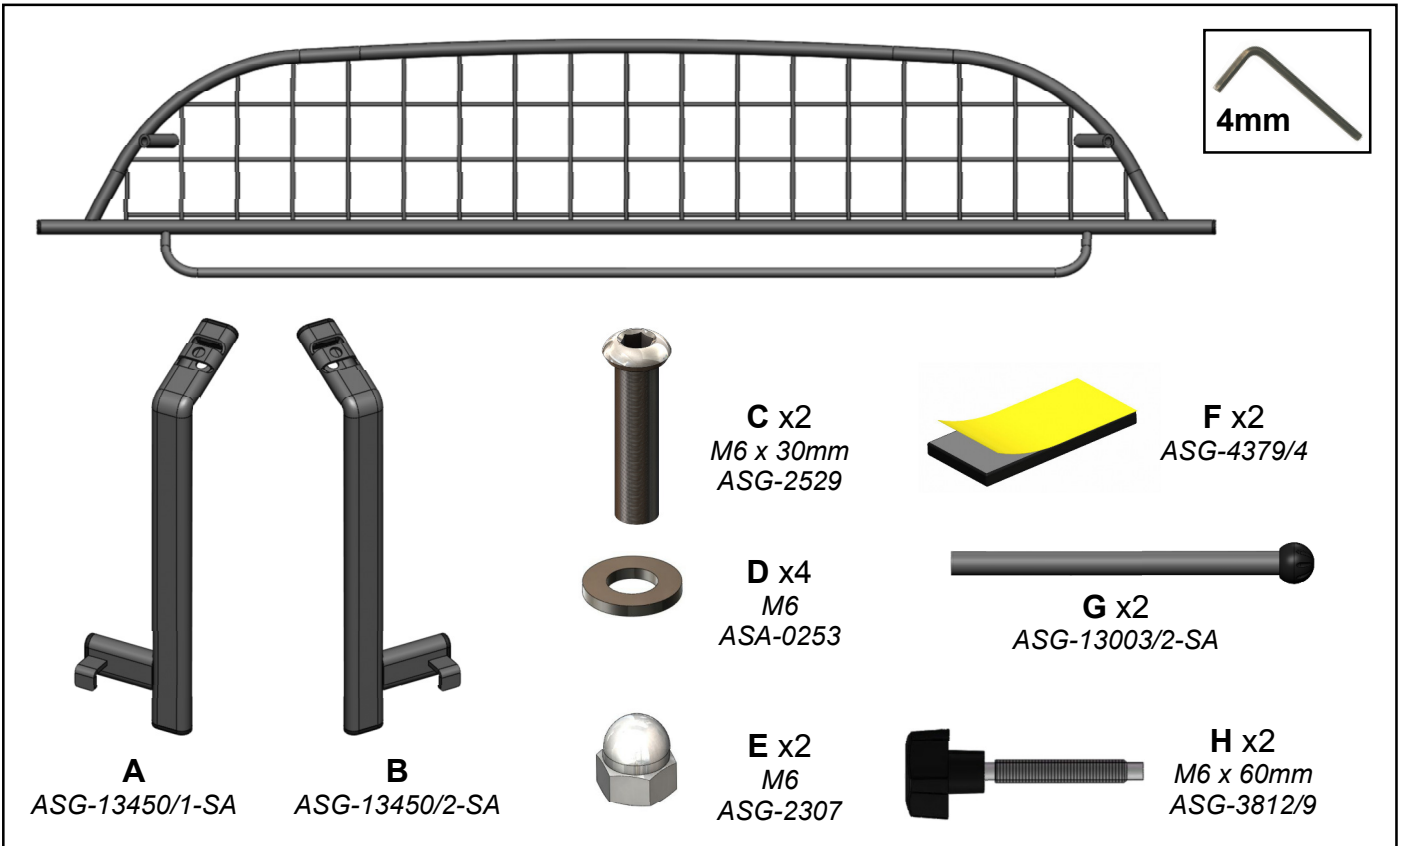

# TDG 1505

FITTING INSTRUCTION / INSTRUCTION DE MONTAGE / EINBAUANLEITUNG /  
ISTRUZIONI PER L'USO / INSTRUCCIONES DE MONTAJE / MONTAGEHANDLEIDING

MAZDA CX-3

DOG GUARD / GRILLE PROTECTRICE POUR CHIEN / HUNDEGITTER /  
RIPARO PER CANI / DEFENSA PARA PERROS / HONDEREK

# TDG 1505

FITTING INSTRUCTION / INSTRUCTION DE MONTAGE / EINBAUANLEITUNG /  
ISTRUZIONI PER L'USO / INSTRUCCIONES DE MONTAJE / MONTAGEHANDLEIDING