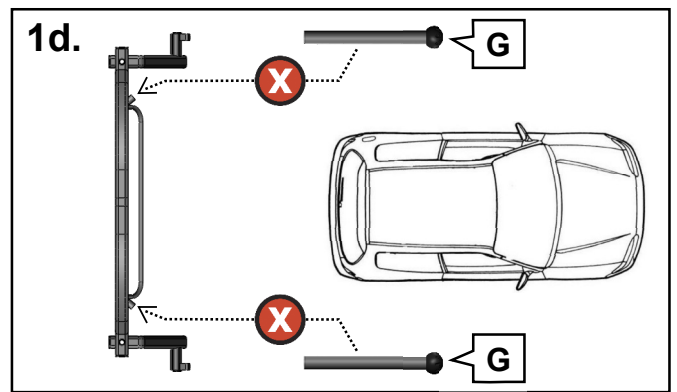

TDG 1505

FITTING INSTRUCTION / INSTRUCTION DE MONTAGE / EINBAUANLEITUNG /
ISTRUZIONI PER L'USO / INSTRUCCIONES DE MONTAJE / MONTAGEHANDLEIDING

MAZDA CX-3

DOG GUARD / GRILLE PROTECTRICE POUR CHIEN / HUNDEGITTER /
RIPARO PER CANI / DEFENSA PARA PERROS / HONDEREK