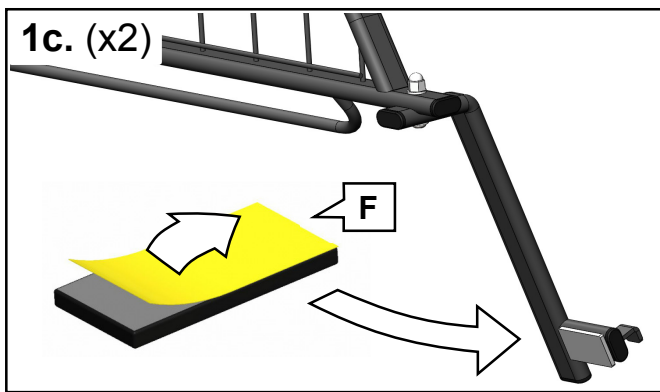

TDG 1505

FITTING INSTRUCTION / INSTRUCTION DE MONTAGE / EINBAUANLEITUNG /
ISTRUZIONI PER L'USO / INSTRUCCIONES DE MONTAJE / MONTAGEHANDLEIDING

MAZDA CX-3

DOG GUARD / GRILLE PROTECTRICE POUR CHIEN / HUNDEGITTER /
RIPARO PER CANI / DEFENSA PARA PERROS / HONDEREK