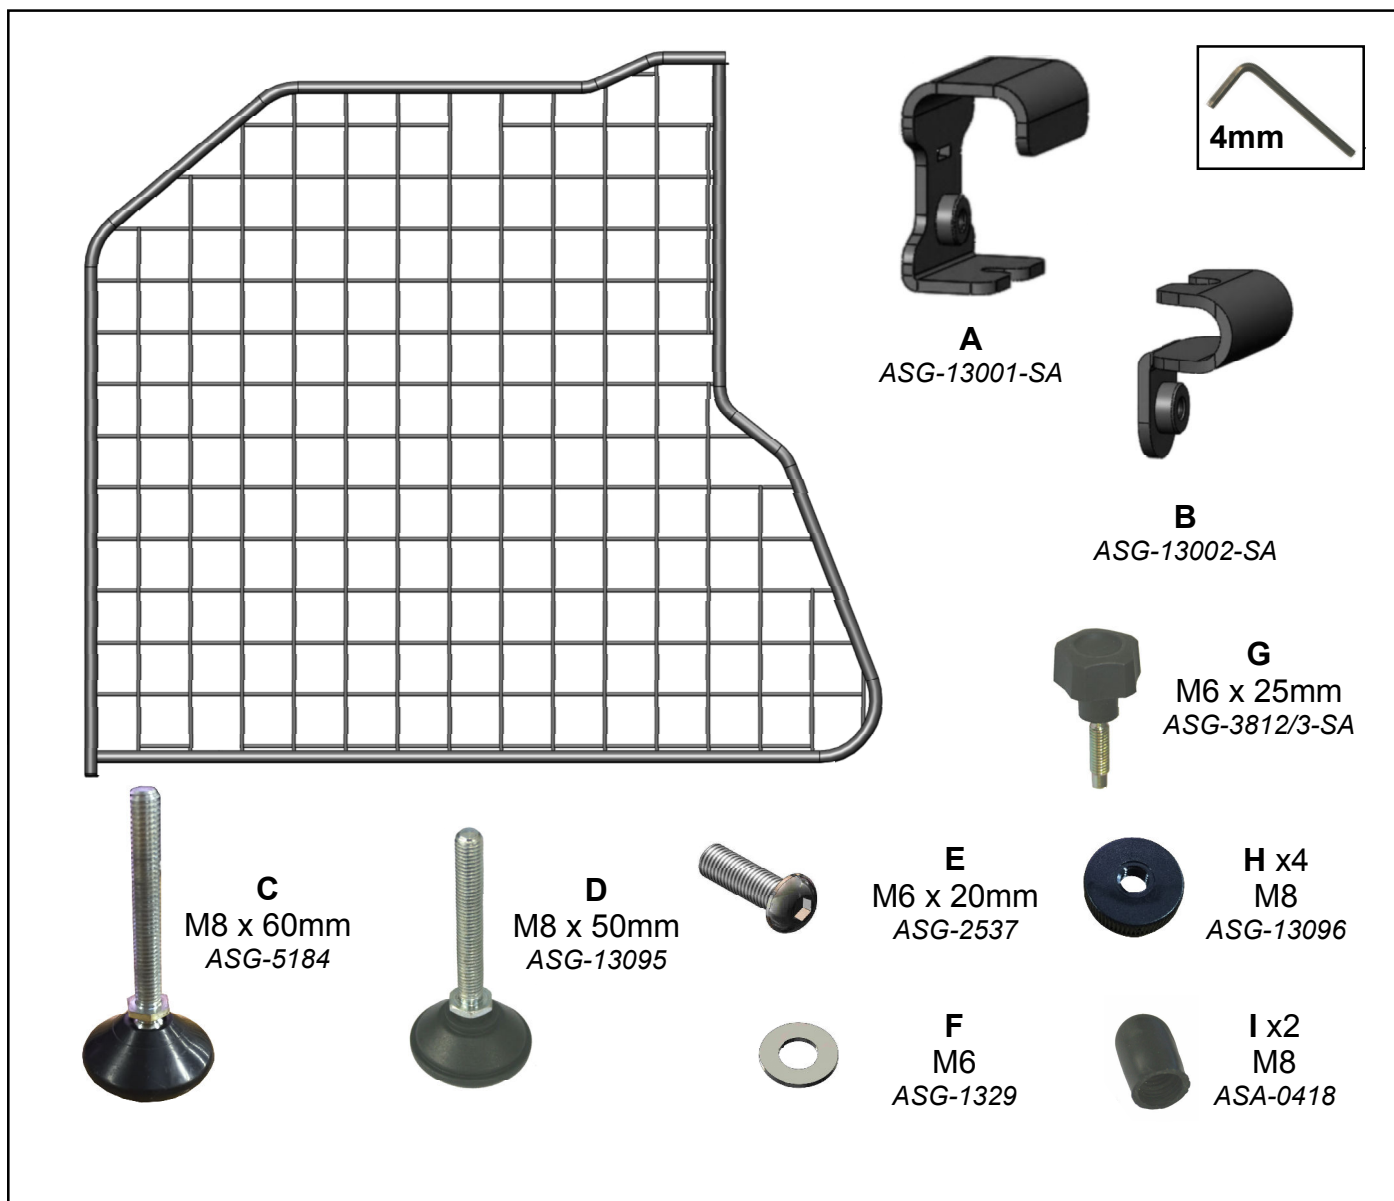

## KIA SPORTAGE (2016-ON)

DOG GUARD / GRILLE PROTECTRICE POUR CHIEN / HUNDEGITTER /  
RIPARO PER CANI / DEFENSA PARA PERROS / HONDEREK

(60:40)

(50:50)