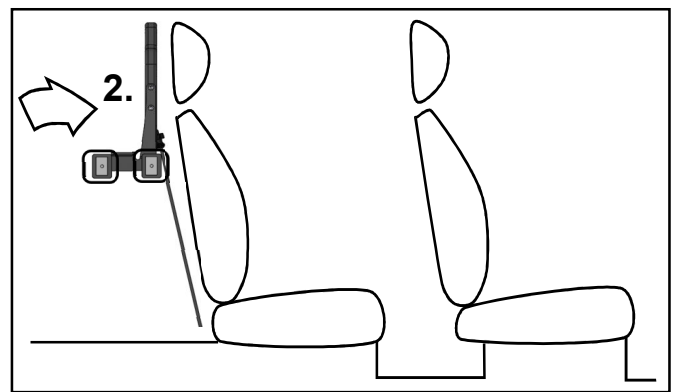

TDG 1512D

FITTING INSTRUCTION / INSTRUCCION DE MONTAGE / EINBAUANLEITUNG /
ISTRUZIONI PER L'USO / INSTRUCCIONES DE MONTAJE / MONTAGEHANDLEIDING

KIA SPORTAGE (2016-ON)

DOG GUARD / GRILLE PROTECTRICE POUR CHIEN / HUNDEGITTER /
RIPARO PER CANI / DEFENSA PARA PERROS / HONDEREK