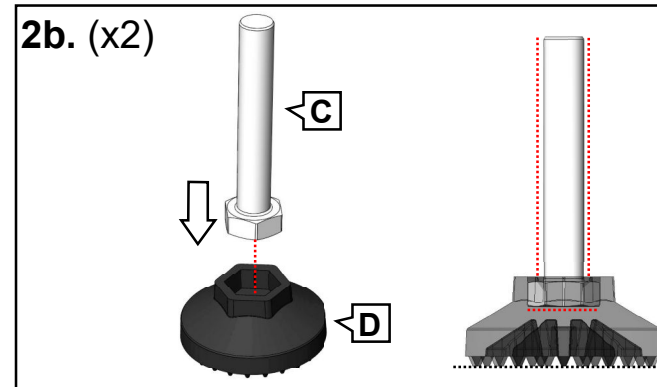

TDG 1524D & TDG 1540D

FITTING INSTRUCTION / INSTRUCTION DE MONTAGE / EINBAUANLEITUNG /
ISTRUZIONI PER L'USO / INSTRUCCIONES DE MONTAJE / MONTAGEHANDLEIDUNG

SEAT ATECA DIVIDER NON PANO & PANO (HIGH FLOOR & LOW FLOOR)

DOG GUARD / GRILLE PROTECTRICE POUR CHIEN / HUNDEGITTER /
RIPARO PER CANI / DEFENSA PARA PERROS / HONDEREK

>4.