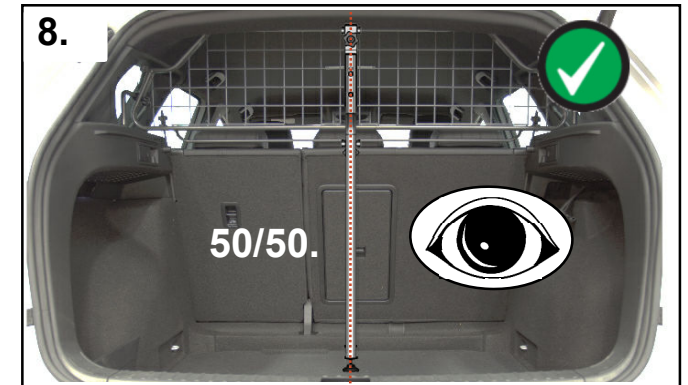

TDG 1524D & TDG 1540D

FITTING INSTRUCTION / INSTRUCTION DE MONTAGE / EINBAUANLEITUNG /
ISTRUZIONI PER L'USO / INSTRUCCIONES DE MONTAJE / MONTAGEHANDLEIDUNG

SEAT ATECA DIVIDER NON PANO & PANO (HIGH FLOOR & LOW FLOOR)

DOG GUARD / GRILLE PROTECTRICE POUR CHIEN / HUNDEGITTER /
RIPARO PER CANI / DEFENSA PARA PERROS / HONDEREK

PATENTS APPLIED FOR