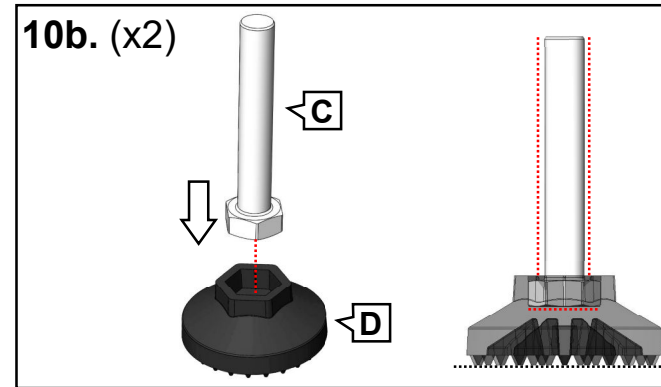

TDG 1524D & TDG 1540D

FITTING INSTRUCTION / INSTRUCTION DE MONTAGE / EINBAUANLEITUNG /
ISTRUZIONI PER L'USO / INSTRUCCIONES DE MONTAJE / MONTAGEHANDLEIDUNG

SEAT ATECA DIVIDER NON PANO & PANO (HIGH FLOOR & LOW FLOOR)

DOG GUARD / GRILLE PROTECTRICE POUR CHIEN / HUNDEGITTER /
RIPARO PER CANI / DEFENSA PARA PERROS / HONDEREK

>12a.