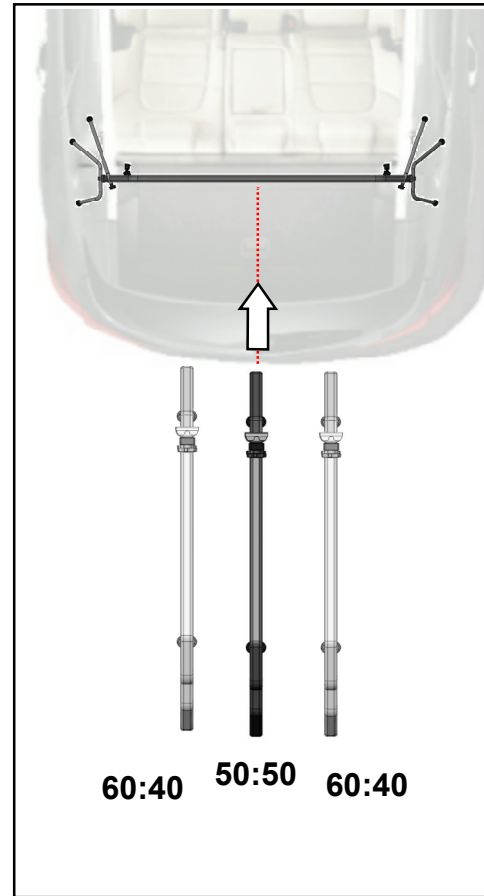

## SEAT ATECA DIVIDER NON PANO & PANO (HIGH FLOOR & LOW FLOOR)

DOG GUARD / GRILLE PROTECTRICE POUR CHIEN / HUNDEGITTER /  
RIPARO PER CANI / DEFENSA PARA PERROS / HONDEREK