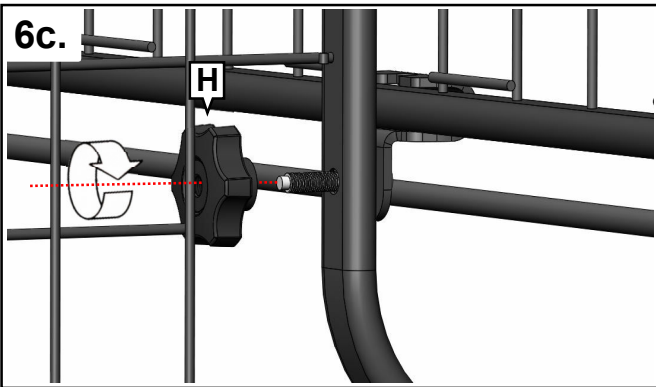

TDG 1524D & TDG 1540D

FITTING INSTRUCTION / INSTRUCTION DE MONTAGE / EINBAUANLEITUNG /
ISTRUZIONI PER L'USO / INSTRUCCIONES DE MONTAJE / MONTAGEHANDLEIDUNG

SEAT ATECA DIVIDER NON PANO & PANO (HIGH FLOOR & LOW FLOOR)

DOG GUARD / GRILLE PROTECTRICE POUR CHIEN / HUNDEGITTER /
RIPARO PER CANI / DEFENSA PARA PERROS / HONDEREK

PATENTS APPLIED FOR