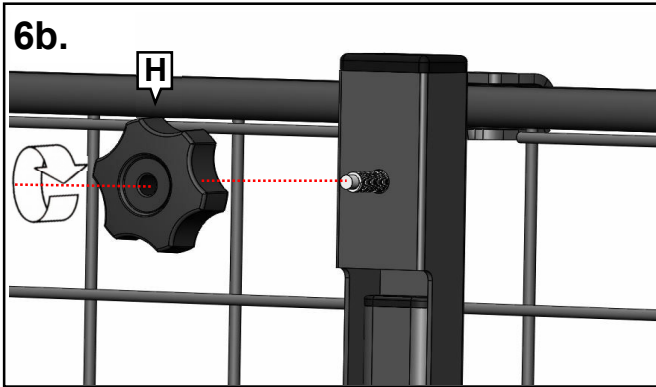

TDG 1524D & TDG 1540D

FITTING INSTRUCTION / INSTRUCTION DE MONTAGE / EINBAUANLEITUNG /
ISTRUZIONI PER L'USO / INSTRUCCIONES DE MONTAJE / MONTAGEHANDLEIDUNG

SEAT ATECA DIVIDER NON PANO & PANO (HIGH FLOOR & LOW FLOOR)

DOG GUARD / GRILLE PROTECTRICE POUR CHIEN / HUNDEGITTER /
RIPARO PER CANI / DEFENSA PARA PERROS / HONDEREK

PATENTS APPLIED FOR