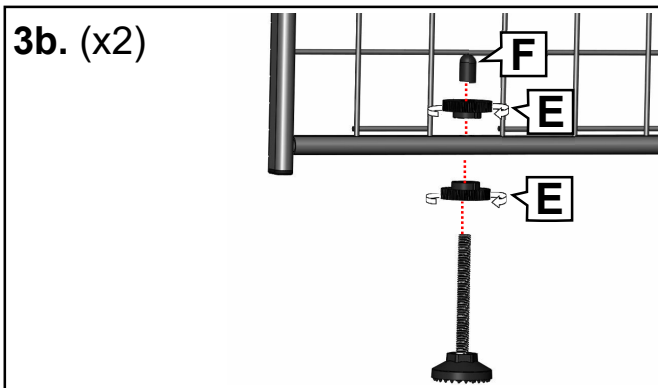

TDG 1524D & TDG 1540D

FITTING INSTRUCTION / INSTRUCTION DE MONTAGE / EINBAUANLEITUNG /
ISTRUZIONI PER L'USO / INSTRUCCIONES DE MONTAJE / MONTAGEHANDLEIDUNG

SEAT ATECA DIVIDER NON PANO & PANO (HIGH FLOOR & LOW FLOOR)

DOG GUARD / GRILLE PROTECTRICE POUR CHIEN / HUNDEGITTER /
RIPARO PER CANI / DEFENSA PARA PERROS / HONDEREK