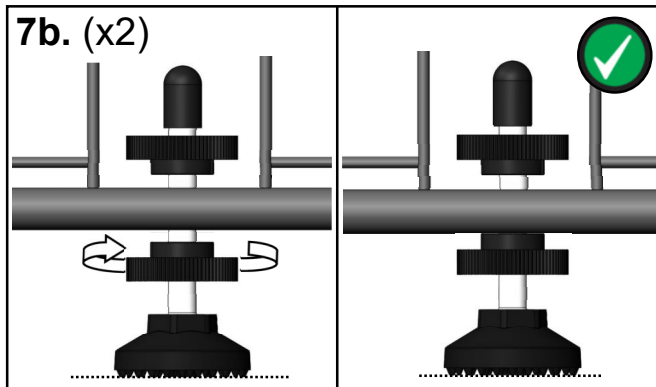

TDG 1524D & TDG 1540D

FITTING INSTRUCTION / INSTRUCTION DE MONTAGE / EINBAUANLEITUNG /
ISTRUZIONI PER L'USO / INSTRUCCIONES DE MONTAJE / MONTAGEHANDLEIDUNG

SEAT ATECA DIVIDER NON PANO & PANO (HIGH FLOOR & LOW FLOOR)

DOG GUARD / GRILLE PROTECTRICE POUR CHIEN / HUNDEGITTER /
RIPARO PER CANI / DEFENSA PARA PERROS / HONDEREK

PATENTS APPLIED FOR