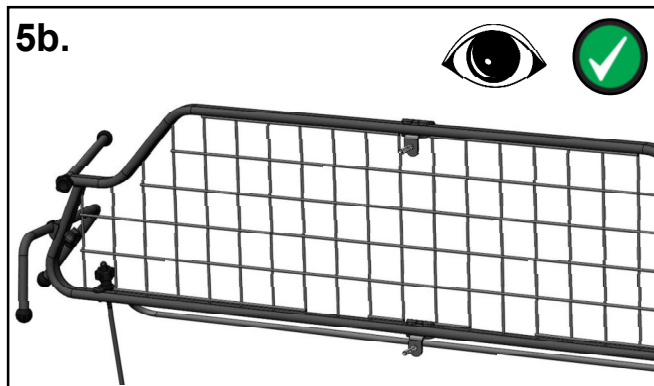

TDG 1524D & TDG 1540D

FITTING INSTRUCTION / INSTRUCTION DE MONTAGE / EINBAUANLEITUNG /
ISTRUZIONI PER L'USO / INSTRUCCIONES DE MONTAJE / MONTAGEHANDLEIDUNG

SEAT ATECA DIVIDER NON PANO & PANO (HIGH FLOOR & LOW FLOOR)

DOG GUARD / GRILLE PROTECTRICE POUR CHIEN / HUNDEGITTER /
RIPARO PER CANI / DEFENSA PARA PERROS / HONDEREK