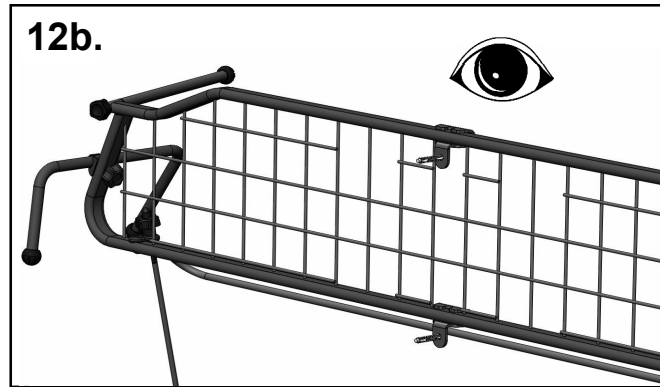

TDG 1524D & TDG 1540D

FITTING INSTRUCTION / INSTRUCTION DE MONTAGE / EINBAUANLEITUNG /
ISTRUZIONI PER L'USO / INSTRUCCIONES DE MONTAJE / MONTAGEHANDLEIDUNG

SEAT ATECA DIVIDER NON PANO & PANO (HIGH FLOOR & LOW FLOOR)

DOG GUARD / GRILLE PROTECTRICE POUR CHIEN / HUNDEGITTER /
RIPARO PER CANI / DEFENSA PARA PERROS / HONDEREK