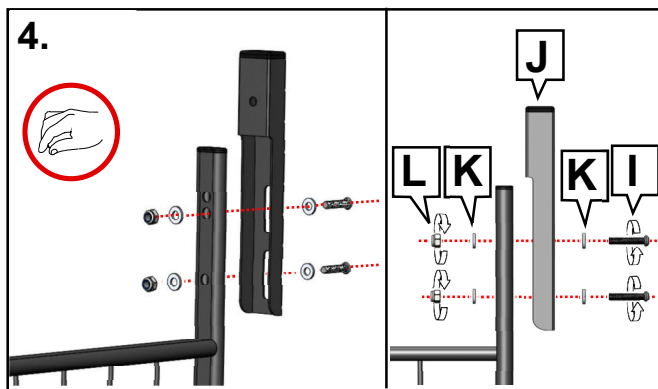

TDG 1524D & TDG 1540D

FITTING INSTRUCTION / INSTRUCTION DE MONTAGE / EINBAUANLEITUNG /
ISTRUZIONI PER L'USO / INSTRUCCIONES DE MONTAJE / MONTAGEHANDLEIDUNG

SEAT ATECA DIVIDER NON PANO & PANO (HIGH FLOOR & LOW FLOOR)

DOG GUARD / GRILLE PROTECTRICE POUR CHIEN / HUNDEGITTER /
RIPARO PER CANI / DEFENSA PARA PERROS / HONDEREK