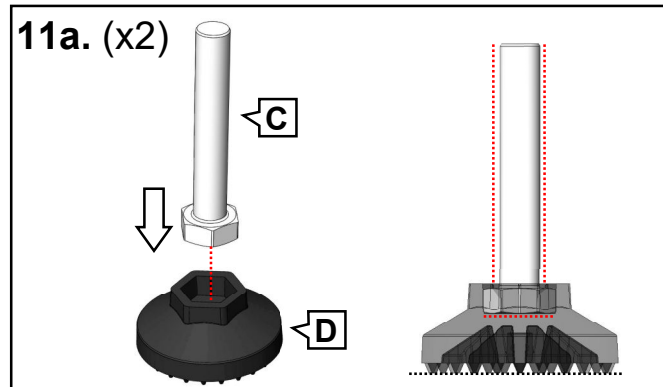

TDG 1524D & TDG 1540D

FITTING INSTRUCTION / INSTRUCTION DE MONTAGE / EINBAUANLEITUNG /
ISTRUZIONI PER L'USO / INSTRUCCIONES DE MONTAJE / MONTAGEHANDLEIDUNG

SEAT ATECA DIVIDER NON PANO & PANO (HIGH FLOOR & LOW FLOOR)

DOG GUARD / GRILLE PROTECTRICE POUR CHIEN / HUNDEGITTER /
RIPARO PER CANI / DEFENSA PARA PERROS / HONDEREK