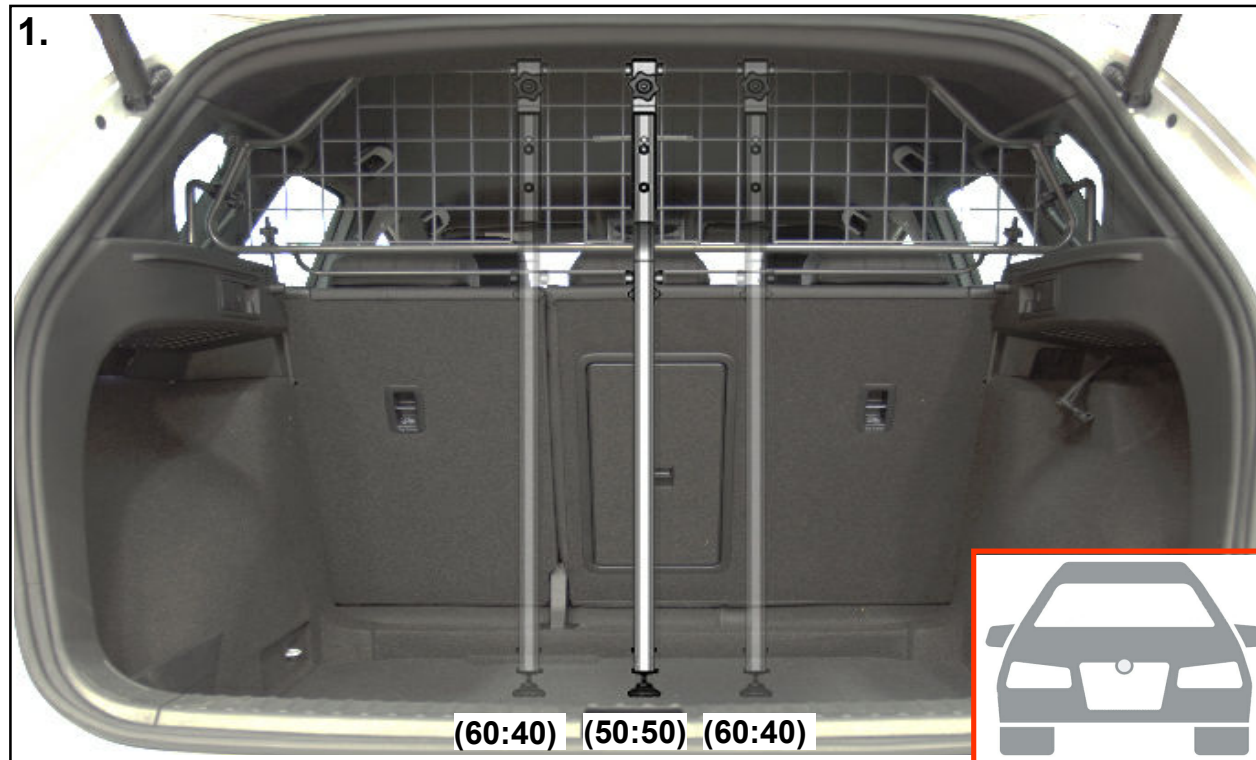

TDG 1524D & TDG 1540D

FITTING INSTRUCTION / INSTRUCTION DE MONTAGE / EINBAUANLEITUNG /
ISTRUZIONI PER L'USO / INSTRUCCIONES DE MONTAJE / MONTAGEHANDLEIDUNG

SEAT ATECA DIVIDER NON PANO & PANO (HIGH FLOOR & LOW FLOOR)

DOG GUARD / GRILLE PROTECTRICE POUR CHIEN / HUNDEGITTER /
RIPARO PER CANI / DEFENSA PARA PERROS / HONDEREK

>2a.