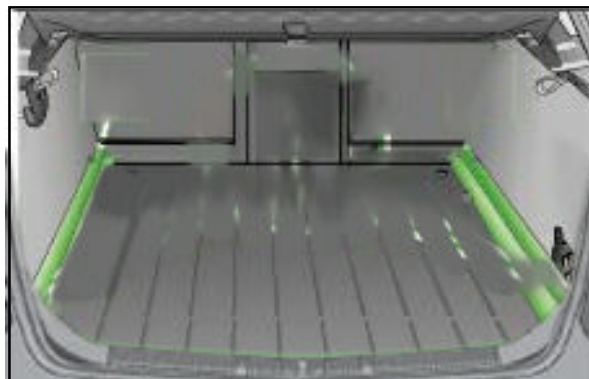

TDG 1524D & TDG 1540D

FITTING INSTRUCTION / INSTRUCTION DE MONTAGE / EINBAUANLEITUNG /
ISTRUZIONI PER L'USO / INSTRUCCIONES DE MONTAJE / MONTAGEHANDLEIDUNG

SEAT ATECA DIVIDER NON PANO & PANO (HIGH FLOOR & LOW FLOOR)

DOG GUARD / GRILLE PROTECTRICE POUR CHIEN / HUNDEGITTER /
RIPARO PER CANI / DEFENSA PARA PERROS / HONDEREK

>10a.