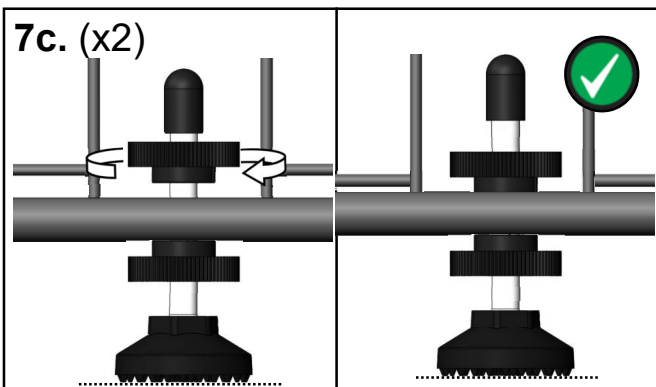

TDG 1524D & TDG 1540D

FITTING INSTRUCTION / INSTRUCTION DE MONTAGE / EINBAUANLEITUNG /
ISTRUZIONI PER L'USO / INSTRUCCIONES DE MONTAJE / MONTAGEHANDLEIDUNG

SEAT ATECA DIVIDER NON PANO & PANO (HIGH FLOOR & LOW FLOOR)

DOG GUARD / GRILLE PROTECTRICE POUR CHIEN / HUNDEGITTER /
RIPARO PER CANI / DEFENSA PARA PERROS / HONDEREK

PATENTS APPLIED FOR