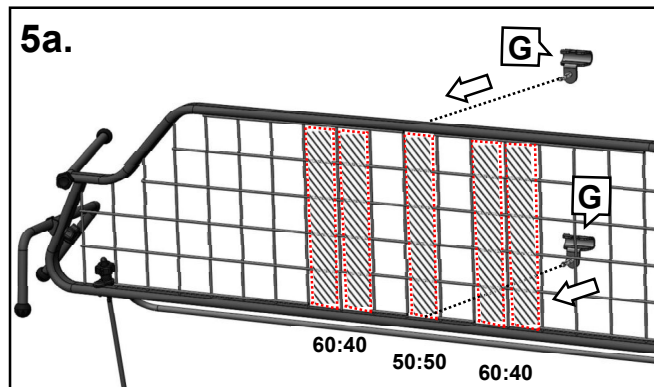

TDG 1524D & TDG 1540D

FITTING INSTRUCTION / INSTRUCTION DE MONTAGE / EINBAUANLEITUNG /
ISTRUZIONI PER L'USO / INSTRUCCIONES DE MONTAJE / MONTAGEHANDLEIDUNG

SEAT ATECA DIVIDER NON PANO & PANO (HIGH FLOOR & LOW FLOOR)

DOG GUARD / GRILLE PROTECTRICE POUR CHIEN / HUNDEGITTER /
RIPARO PER CANI / DEFENSA PARA PERROS / HONDEREK