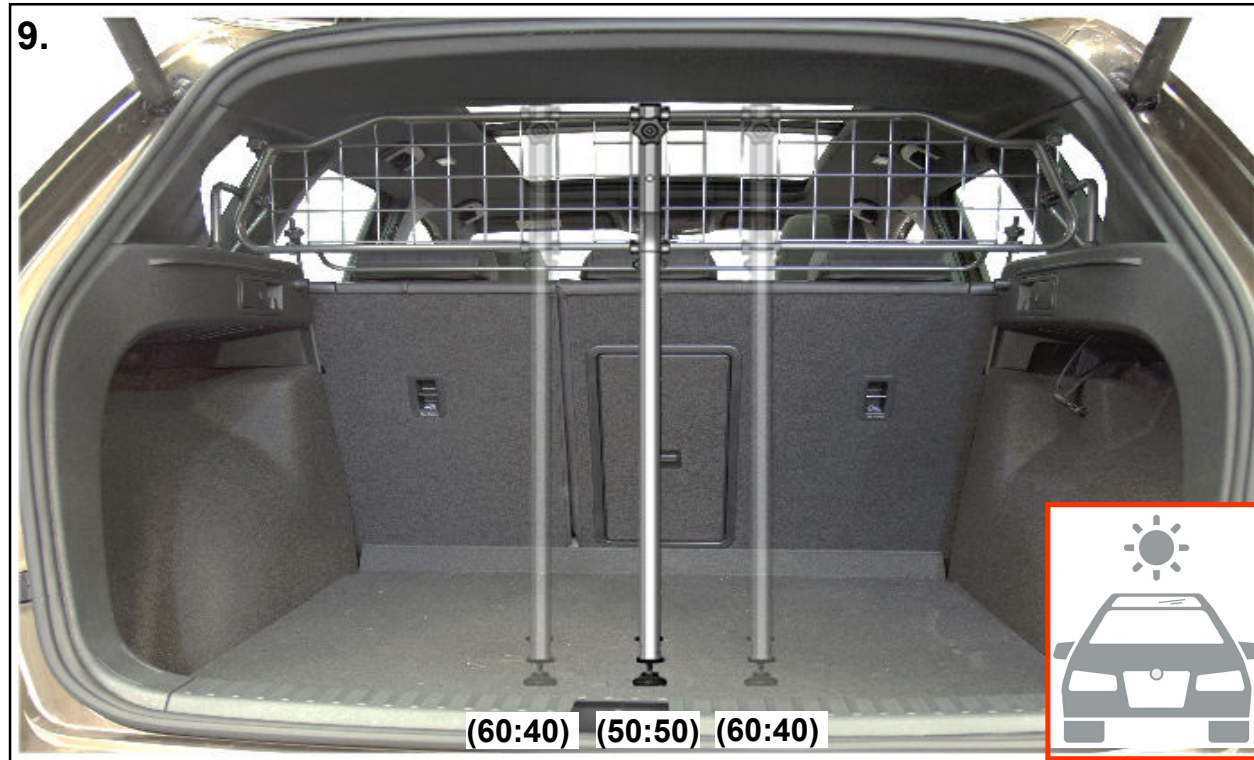

TDG 1524D & TDG 1540D

FITTING INSTRUCTION / INSTRUCTION DE MONTAGE / EINBAUANLEITUNG /
ISTRUZIONI PER L'USO / INSTRUCCIONES DE MONTAJE / MONTAGEHANDLEIDUNG

SEAT ATECA DIVIDER NON PANO & PANO (HIGH FLOOR & LOW FLOOR)

DOG GUARD / GRILLE PROTECTRICE POUR CHIEN / HUNDEGITTER /
RIPARO PER CANI / DEFENSA PARA PERROS / HONDEREK

>10a.