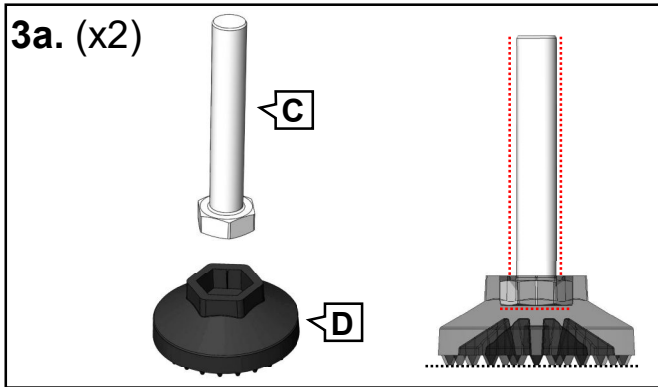

TDG 1524D & TDG 1540D

FITTING INSTRUCTION / INSTRUCTION DE MONTAGE / EINBAUANLEITUNG /
ISTRUZIONI PER L'USO / INSTRUCCIONES DE MONTAJE / MONTAGEHANDLEIDUNG

SEAT ATECA DIVIDER NON PANO & PANO (HIGH FLOOR & LOW FLOOR)

DOG GUARD / GRILLE PROTECTRICE POUR CHIEN / HUNDEGITTER /
RIPARO PER CANI / DEFENSA PARA PERROS / HONDEREK