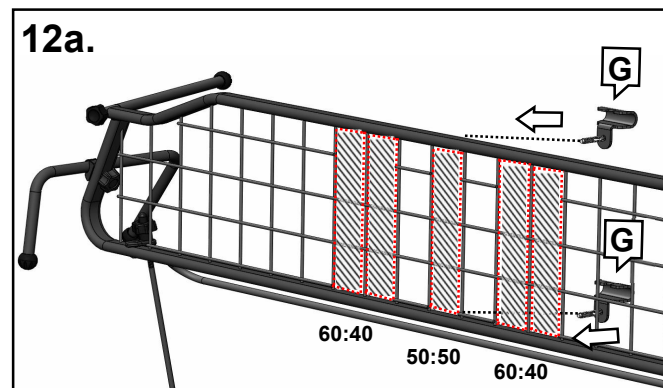

TDG 1524D & TDG 1540D

FITTING INSTRUCTION / INSTRUCTION DE MONTAGE / EINBAUANLEITUNG /
ISTRUZIONI PER L'USO / INSTRUCCIONES DE MONTAJE / MONTAGEHANDLEIDUNG

SEAT ATECA DIVIDER NON PANO & PANO (HIGH FLOOR & LOW FLOOR)

DOG GUARD / GRILLE PROTECTRICE POUR CHIEN / HUNDEGITTER /
RIPARO PER CANI / DEFENSA PARA PERROS / HONDEREK