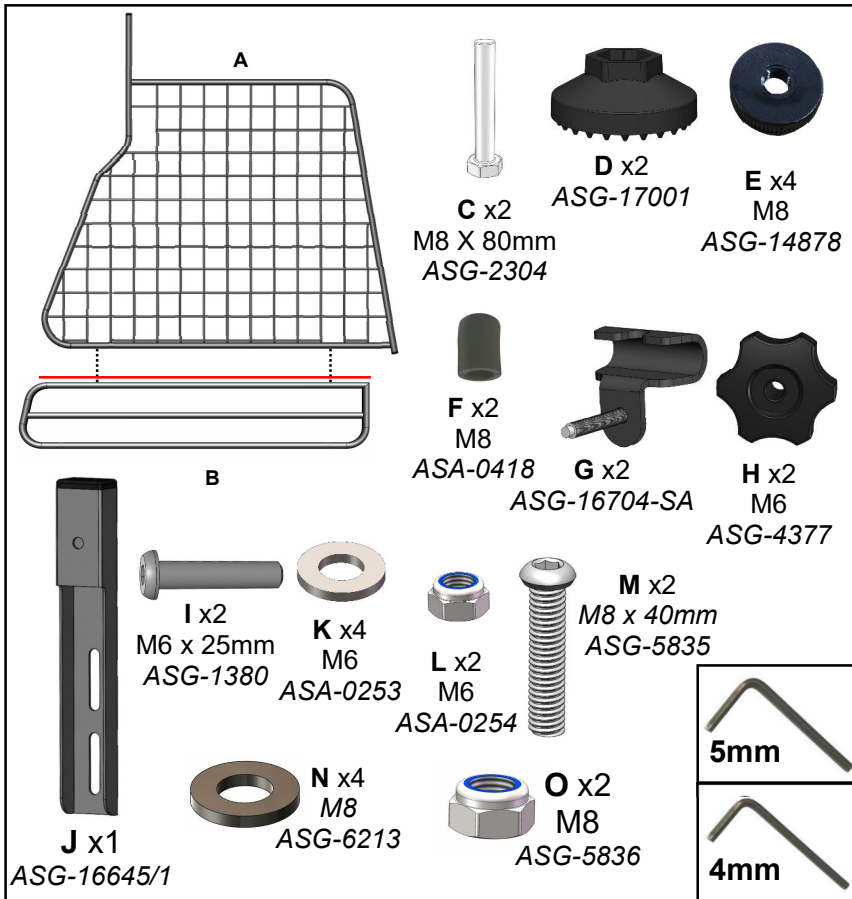

# TDG 1524D & TDG 1540D

FITTING INSTRUCTION / INSTRUCTION DE MONTAGE / EINBAUANLEITUNG /  
ISTRUZIONI PER L'USO / INSTRUCCIONES DE MONTAJE / MONTAGEHANDLEIDUNG

## SEAT ATECA DIVIDER NON PANO & PANO (HIGH FLOOR & LOW FLOOR)

DOG GUARD / GRILLE PROTECTRICE POUR CHIEN / HUNDEGITTER /  
RIPARO PER CANI / DEFENSA PARA PERROS / HONDEREK