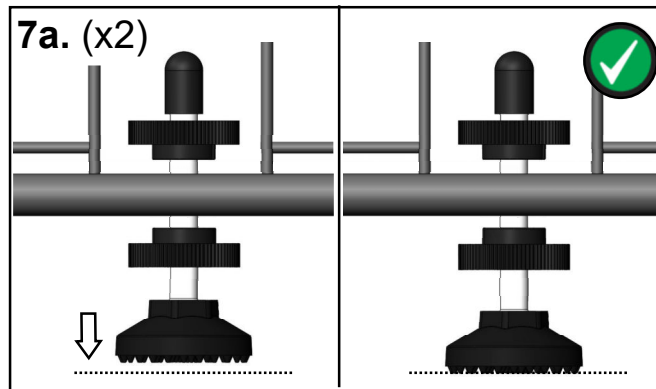

TDG 1524D & TDG 1540D

FITTING INSTRUCTION / INSTRUCTION DE MONTAGE / EINBAUANLEITUNG /
ISTRUZIONI PER L'USO / INSTRUCCIONES DE MONTAJE / MONTAGEHANDLEIDUNG

SEAT ATECA DIVIDER NON PANO & PANO (HIGH FLOOR & LOW FLOOR)

DOG GUARD / GRILLE PROTECTRICE POUR CHIEN / HUNDEGITTER /
RIPARO PER CANI / DEFENSA PARA PERROS / HONDEREK

PATENTS APPLIED FOR