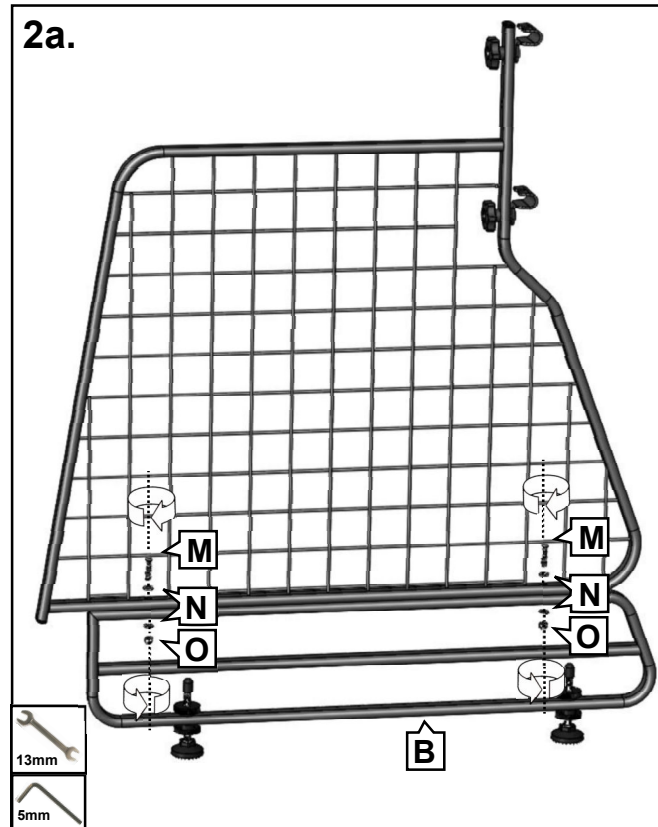

TDG 1524D & TDG 1540D

FITTING INSTRUCTION / INSTRUCTION DE MONTAGE / EINBAUANLEITUNG /
ISTRUZIONI PER L'USO / INSTRUCCIONES DE MONTAJE / MONTAGEHANDLEIDUNG

SEAT ATECA DIVIDER NON PANO & PANO (HIGH FLOOR & LOW FLOOR)

DOG GUARD / GRILLE PROTECTRICE POUR CHIEN / HUNDEGITTER /
RIPARO PER CANI / DEFENSA PARA PERROS / HONDEREK

>4.