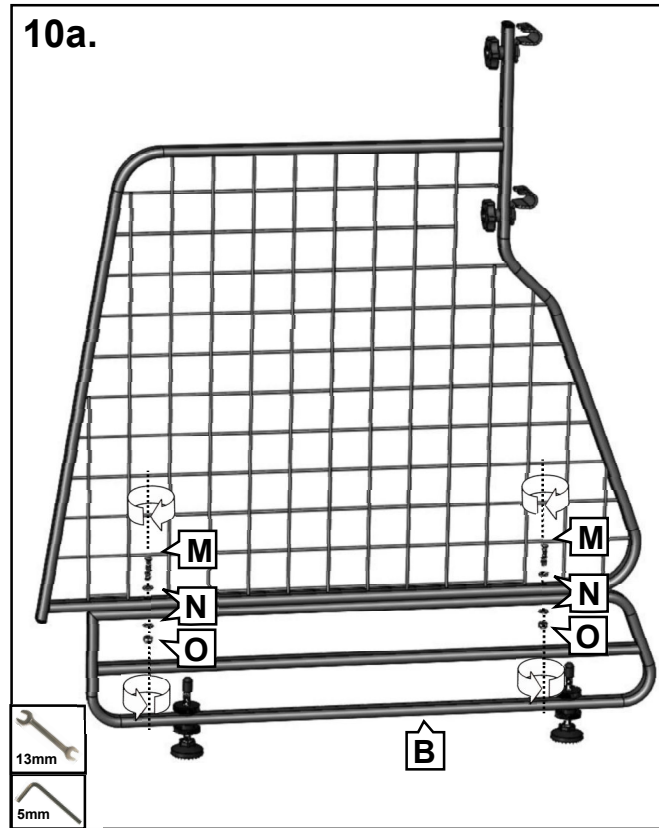

TDG 1524D & TDG 1540D

FITTING INSTRUCTION / INSTRUCTION DE MONTAGE / EINBAUANLEITUNG /
ISTRUZIONI PER L'USO / INSTRUCCIONES DE MONTAJE / MONTAGEHANDLEIDUNG

SEAT ATECA DIVIDER NON PANO & PANO (HIGH FLOOR & LOW FLOOR)

DOG GUARD / GRILLE PROTECTRICE POUR CHIEN / HUNDEGITTER /
RIPARO PER CANI / DEFENSA PARA PERROS / HONDEREK

>12a.