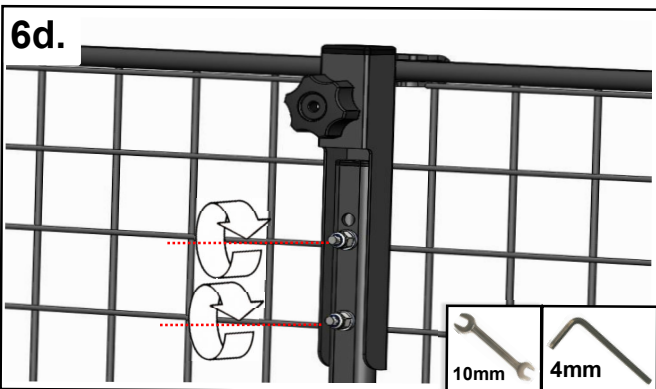

TDG 1524D & TDG 1540D

FITTING INSTRUCTION / INSTRUCTION DE MONTAGE / EINBAUANLEITUNG /
ISTRUZIONI PER L'USO / INSTRUCCIONES DE MONTAJE / MONTAGEHANDLEIDUNG

SEAT ATECA DIVIDER NON PANO & PANO (HIGH FLOOR & LOW FLOOR)

DOG GUARD / GRILLE PROTECTRICE POUR CHIEN / HUNDEGITTER /
RIPARO PER CANI / DEFENSA PARA PERROS / HONDEREK

PATENTS APPLIED FOR