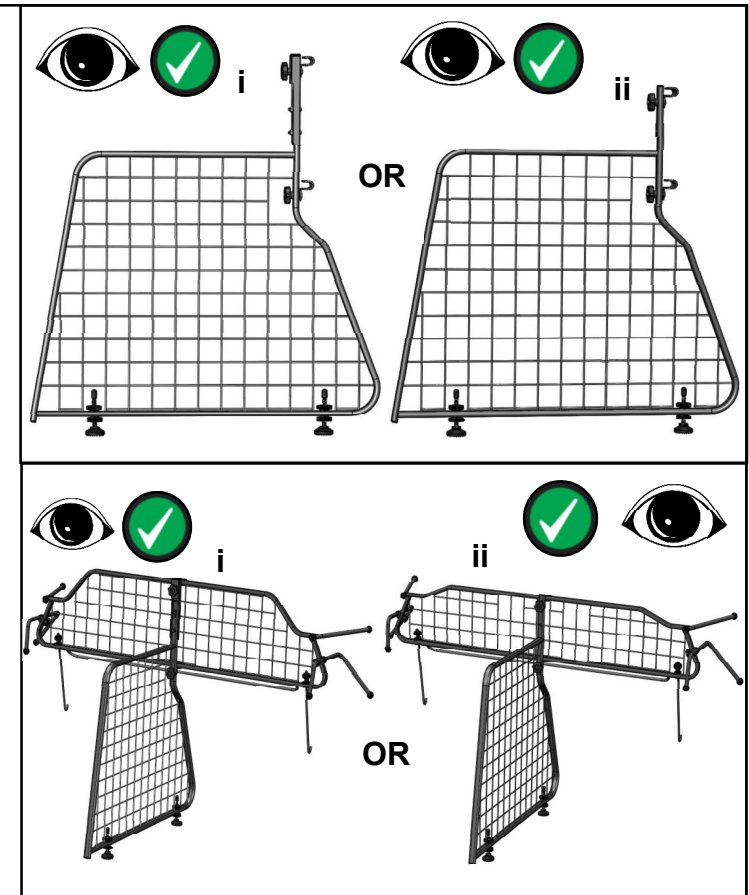

## SEAT ATECA DIVIDER NON PANO & PANO (HIGH FLOOR & LOW FLOOR)

DOG GUARD / GRILLE PROTECTRICE POUR CHIEN / HUNDEGITTER /  
RIPARO PER CANI / DEFENSA PARA PERROS / HONDEREK