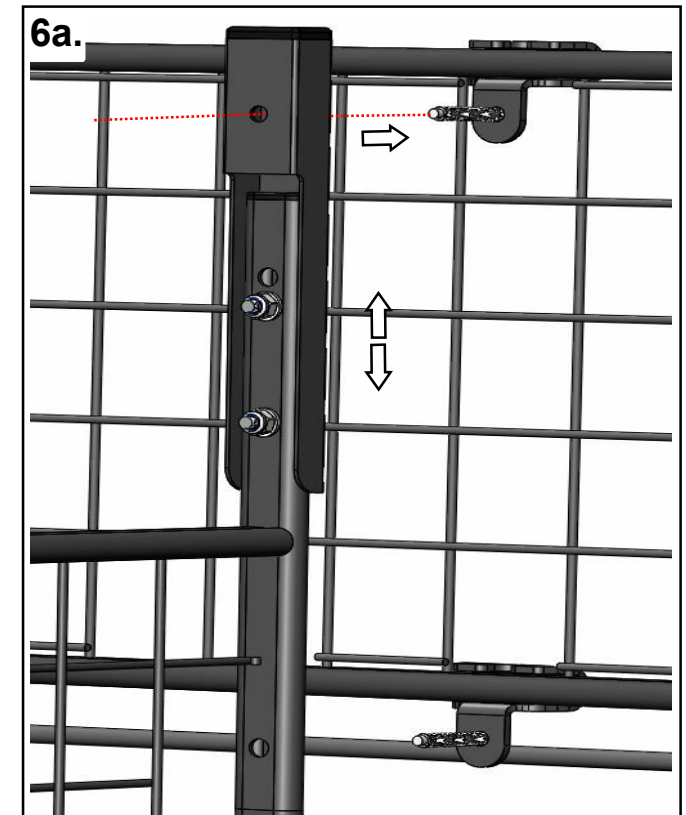

TDG 1524D & TDG 1540D

FITTING INSTRUCTION / INSTRUCTION DE MONTAGE / EINBAUANLEITUNG /
ISTRUZIONI PER L'USO / INSTRUCCIONES DE MONTAJE / MONTAGEHANDLEIDUNG

SEAT ATECA DIVIDER NON PANO & PANO (HIGH FLOOR & LOW FLOOR)

DOG GUARD / GRILLE PROTECTRICE POUR CHIEN / HUNDEGITTER /
RIPARO PER CANI / DEFENSA PARA PERROS / HONDEREK