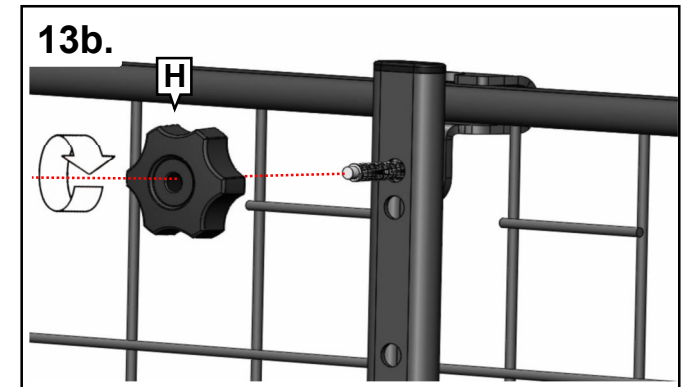

TDG 1524D & TDG 1540D

FITTING INSTRUCTION / INSTRUCTION DE MONTAGE / EINBAUANLEITUNG /
ISTRUZIONI PER L'USO / INSTRUCCIONES DE MONTAJE / MONTAGEHANDLEIDUNG

SEAT ATECA DIVIDER NON PANO & PANO (HIGH FLOOR & LOW FLOOR)

DOG GUARD / GRILLE PROTECTRICE POUR CHIEN / HUNDEGITTER /
RIPARO PER CANI / DEFENSA PARA PERROS / HONDEREK