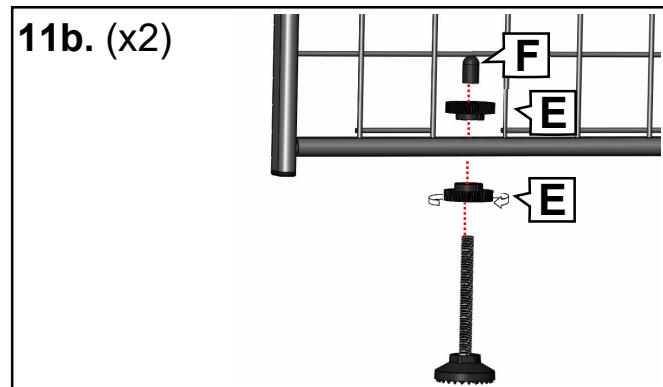

TDG 1524D & TDG 1540D

FITTING INSTRUCTION / INSTRUCTION DE MONTAGE / EINBAUANLEITUNG /
ISTRUZIONI PER L'USO / INSTRUCCIONES DE MONTAJE / MONTAGEHANDLEIDUNG

SEAT ATECA DIVIDER NON PANO & PANO (HIGH FLOOR & LOW FLOOR)

DOG GUARD / GRILLE PROTECTRICE POUR CHIEN / HUNDEGITTER /
RIPARO PER CANI / DEFENSA PARA PERROS / HONDEREK