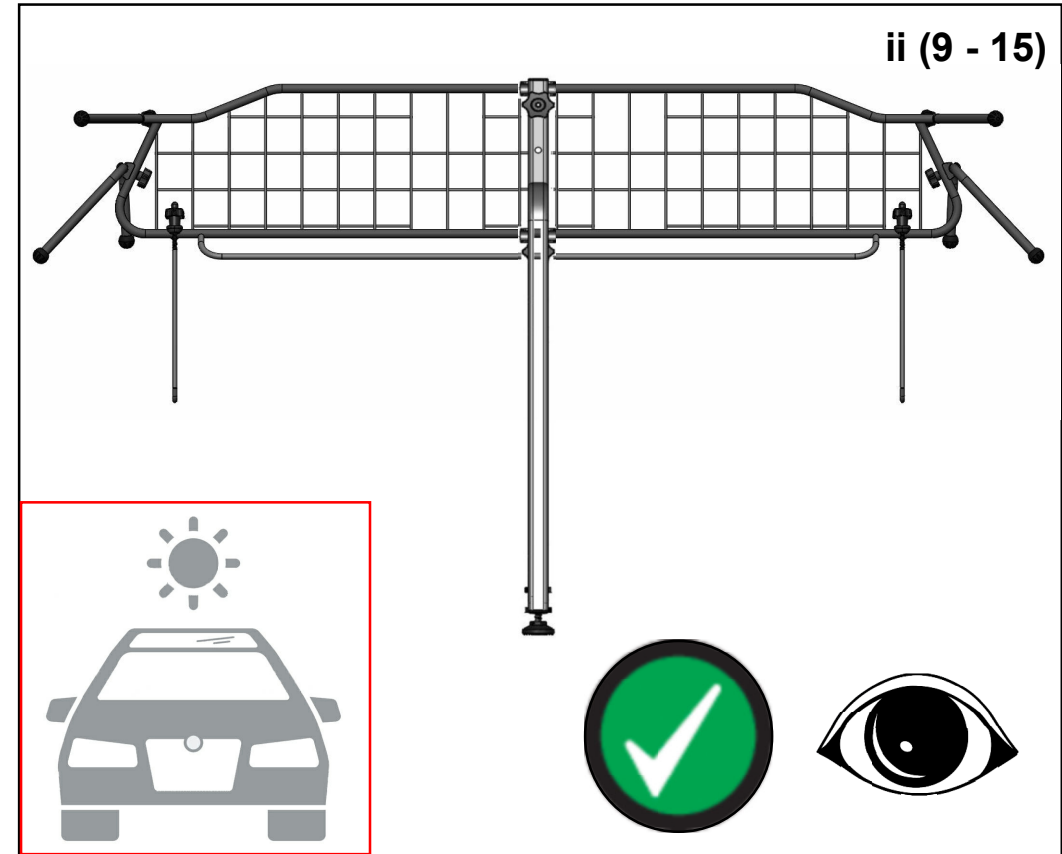

## SEAT ATECA DIVIDER NON PANO & PANO (HIGH FLOOR & LOW FLOOR)

DOG GUARD / GRILLE PROTECTRICE POUR CHIEN / HUNDEGITTER /  
RIPARO PER CANI / DEFENSA PARA PERROS / HONDEREK