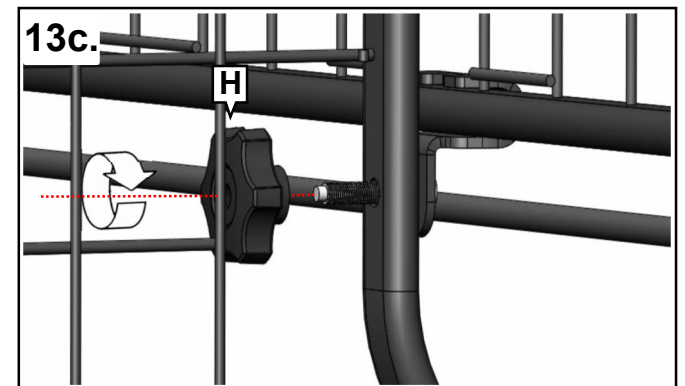

TDG 1524D & TDG 1540D

FITTING INSTRUCTION / INSTRUCTION DE MONTAGE / EINBAUANLEITUNG /
ISTRUZIONI PER L'USO / INSTRUCCIONES DE MONTAJE / MONTAGEHANDLEIDUNG

SEAT ATECA DIVIDER NON PANO & PANO (HIGH FLOOR & LOW FLOOR)

DOG GUARD / GRILLE PROTECTRICE POUR CHIEN / HUNDEGITTER /
RIPARO PER CANI / DEFENSA PARA PERROS / HONDEREK