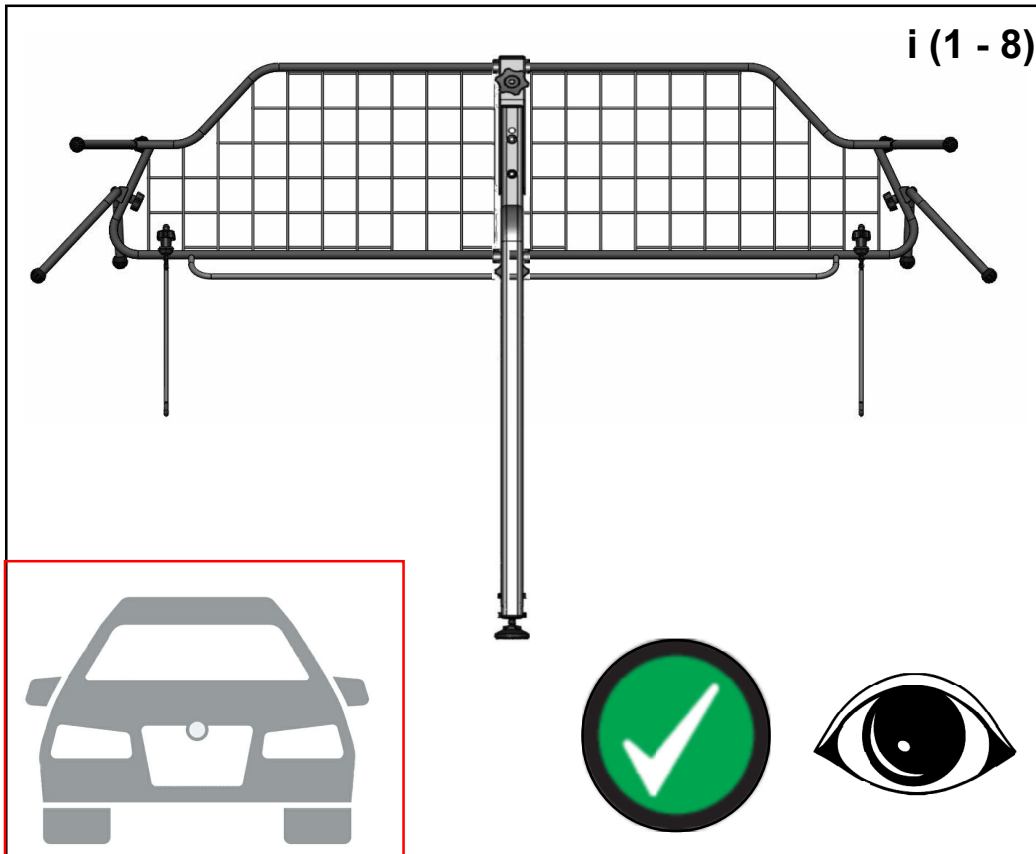

## SEAT ATECA DIVIDER NON PANO & PANO (HIGH FLOOR & LOW FLOOR)

DOG GUARD / GRILLE PROTECTRICE POUR CHIEN / HUNDEGITTER /  
RIPARO PER CANI / DEFENSA PARA PERROS / HONDEREK