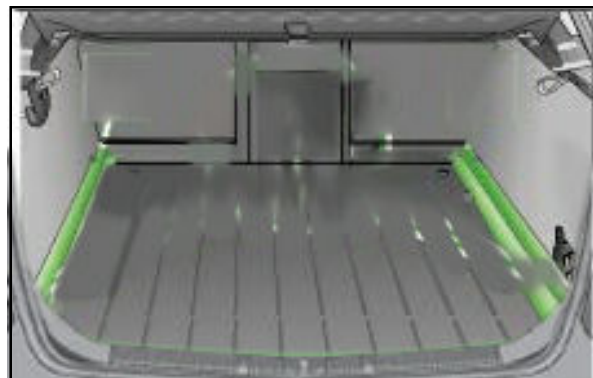

TDG 1524D & TDG 1540D

FITTING INSTRUCTION / INSTRUCTION DE MONTAGE / EINBAUANLEITUNG /
ISTRUZIONI PER L'USO / INSTRUCCIONES DE MONTAJE / MONTAGEHANDLEIDUNG

SEAT ATECA DIVIDER NON PANO & PANO (HIGH FLOOR & LOW FLOOR)

DOG GUARD / GRILLE PROTECTRICE POUR CHIEN / HUNDEGITTER /
RIPARO PER CANI / DEFENSA PARA PERROS / HONDEREK

>2a.