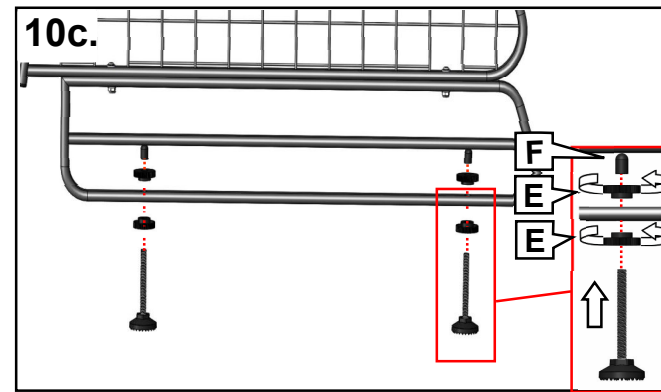

TDG 1524D & TDG 1540D

FITTING INSTRUCTION / INSTRUCTION DE MONTAGE / EINBAUANLEITUNG /
ISTRUZIONI PER L'USO / INSTRUCCIONES DE MONTAJE / MONTAGEHANDLEIDUNG

SEAT ATECA DIVIDER NON PANO & PANO (HIGH FLOOR & LOW FLOOR)

DOG GUARD / GRILLE PROTECTRICE POUR CHIEN / HUNDEGITTER /
RIPARO PER CANI / DEFENSA PARA PERROS / HONDEREK

>12a.