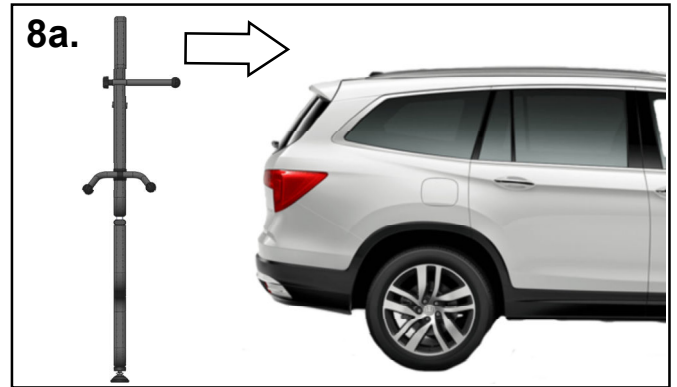

TDG 1571

FITTING INSTRUCTION / INSTRUCTION DE MONTAGE / EINBAUANLEITUNG /
ISTRUZIONI PER L'USO / INSTRUCCIONES DE MONTAJE / MONTAGEHANDLEIDUNG

HONDA PILOT

DOG GUARD / GRILLE PROTECTRICE POUR CHIEN / HUNDEGITTER /
RIPARO PER CANI / DEFENSA PARA PERROS / HONDEREK