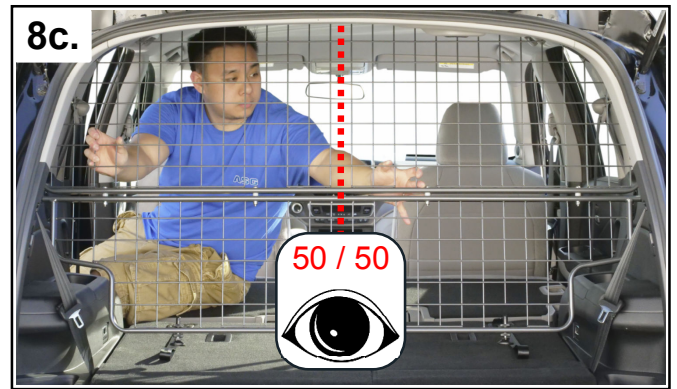

TDG 1571

FITTING INSTRUCTION / INSTRUCTION DE MONTAGE / EINBAUANLEITUNG /
ISTRUZIONI PER L'USO / INSTRUCCIONES DE MONTAJE / MONTAGEHANDLEIDUNG

HONDA PILOT

DOG GUARD / GRILLE PROTECTRICE POUR CHIEN / HUNDEGITTER /
RIPARO PER CANI / DEFENSA PARA PERROS / HONDEREK