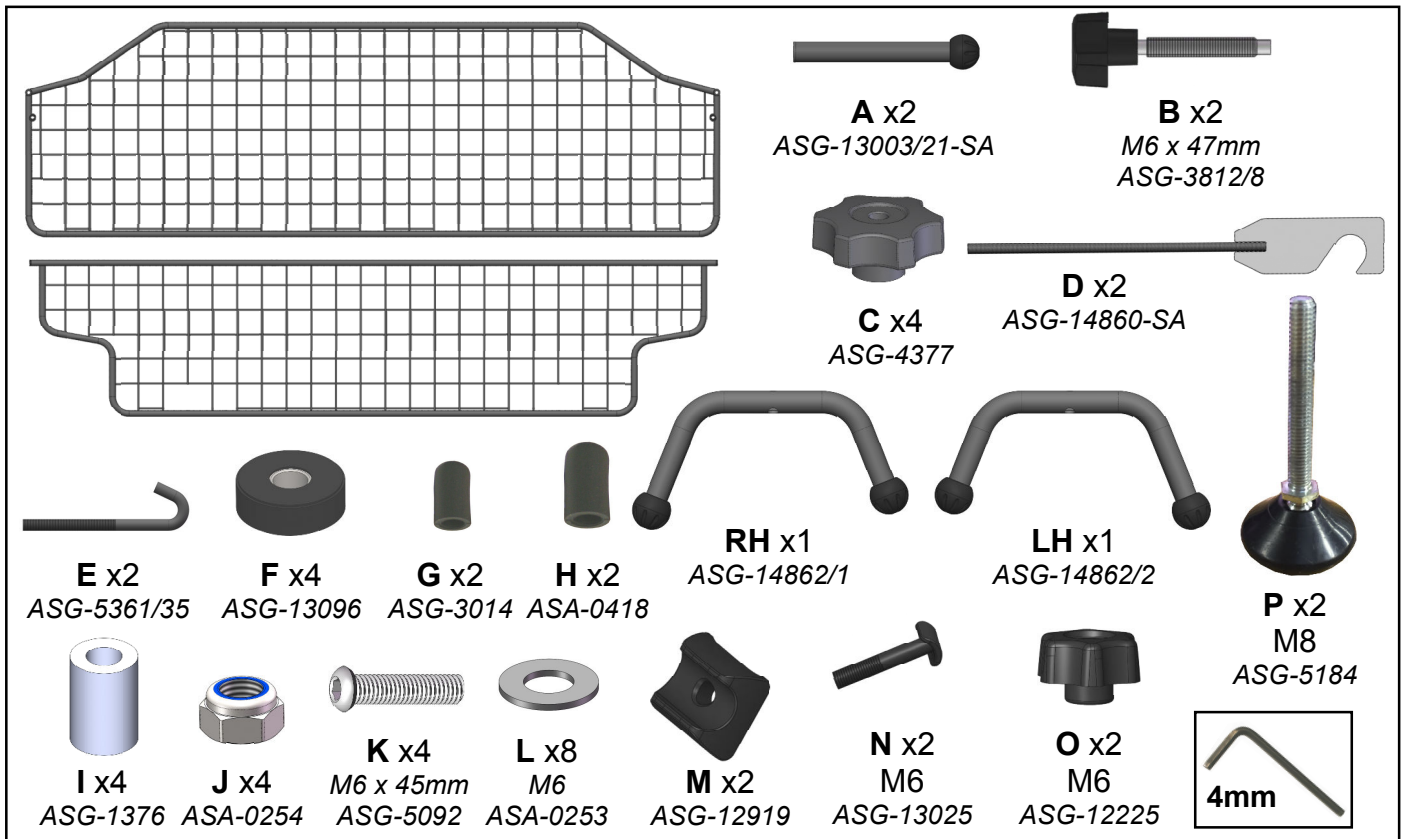

TDG 1571

FITTING INSTRUCTION / INSTRUCTION DE MONTAGE / EINBAUANLEITUNG /
ISTRUZIONI PER L'USO / INSTRUCCIONES DE MONTAJE / MONTAGEHANDLEIDING

HONDA PILOT

DOG GUARD / GRILLE PROTECTRICE POUR CHIEN / HUNDEGITTER /
RIPARO PER CANI / DEFENSA PARA PERROS / HONDEREK

TDG 1571

FITTING INSTRUCTION / INSTRUCTION DE MONTAGE / EINBAUANLEITUNG /
ISTRUZIONI PER L'USO / INSTRUCCIONES DE MONTAJE / MONTAGEHANDLEIDUNG

HONDA PILOT

DOG GUARD / GRILLE PROTECTRICE POUR CHIEN / HUNDEGITTER /
RIPARO PER CANI / DEFENSA PARA PERROS / HONDEREK