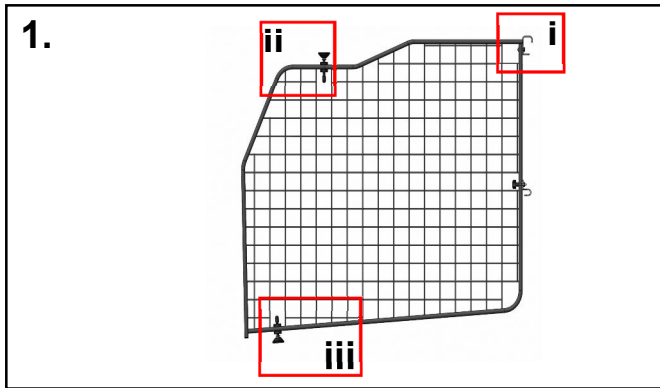

(50:50)

(60:40)

TDG 1571D

FITTING INSTRUCTION / INSTRUCTION DE MONTAGE / EINBAUANLEITUNG /
ISTRUZIONI PER L'USO / INSTRUCCIONES DE MONTAJE / MONTAGEHANDLEIDING

HONDA PILOT

LUGGAGE PARTITION DIVIDER / PARTITION CENTALE DE COFFRE À BAGAGES /
ABTRENUNG - GEPÄCKRAUMGITTER / RED DE DIVISIÓN DEL MALETERO /
DIVISORIO CENTRALE BAGAGLIAIO / DE VERDELER VAN DE BAGAGEVERDELING