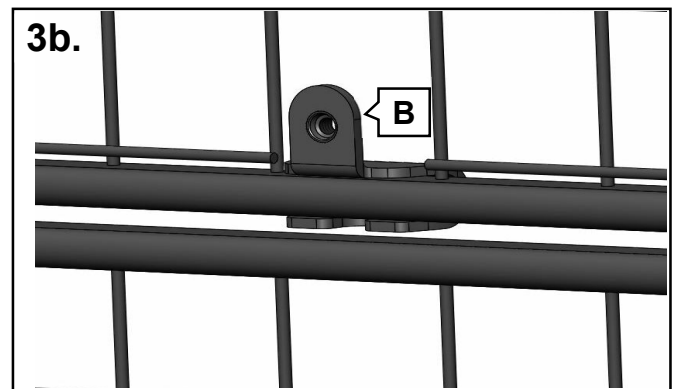

(50:50)

(60:40)

TDG 1571D

FITTING INSTRUCTION / INSTRUCTION DE MONTAGE / EINBAUANLEITUNG /
ISTRUZIONI PER L'USO / INSTRUCCIONES DE MONTAJE / MONTAGEHANDLEIDING

HONDA PILOT

LUGGAGE PARTITION DIVIDER / PARTITION CENTALE DE COFFRE À BAGAGES /
ABTRENUNG - GEPÄCKRAUMGITTER / RED DE DIVISIÓN DEL MALETERO /
DIVISORIO CENTRALE BAGAGLIAIO / DE VERDELER VAN DE BAGAGEVERDELING