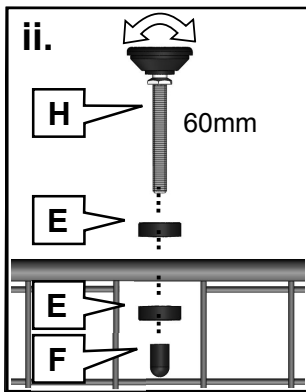

(50:50)

(60:40)

TDG 1571D

FITTING INSTRUCTION / INSTRUCTION DE MONTAGE / EINBAUANLEITUNG /
ISTRUZIONI PER L'USO / INSTRUCCIONES DE MONTAJE / MONTAGEHANDLEIDING

HONDA PILOT

LUGGAGE PARTITION DIVIDER / PARTITION CENTALE DE COFFRE À BAGAGES /
ABTRENUNG - GEPÄCKRAUMGITTER / RED DE DIVISIÓN DEL MALETERO /
DIVISORIO CENTRALE BAGAGLIAIO / DE VERDELER VAN DE BAGAGEVERDELING