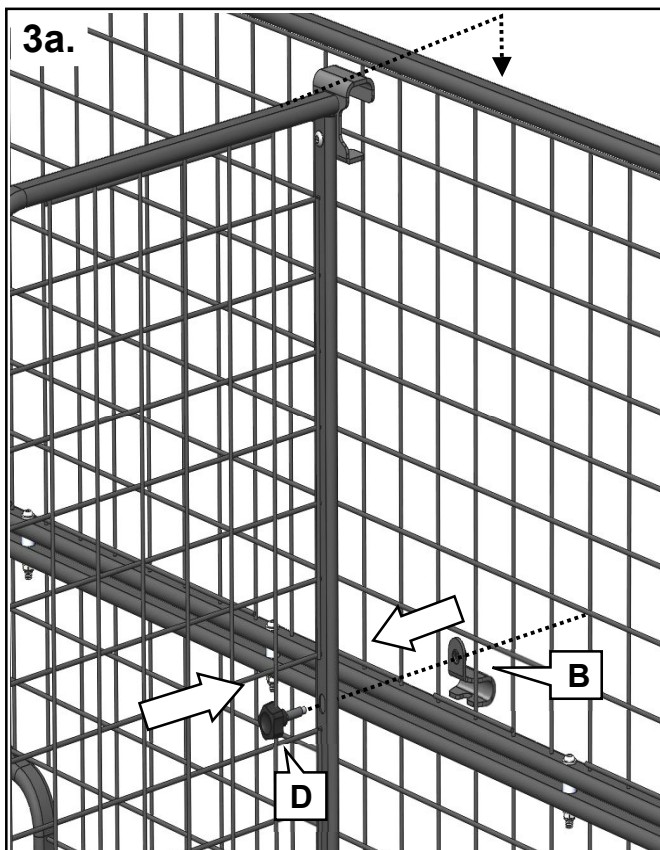

TDG 1571D

FITTING INSTRUCTION / INSTRUCTION DE MONTAGE / EINBAUANLEITUNG /
ISTRUZIONI PER L'USO / INSTRUCCIONES DE MONTAJE / MONTAGEHANDLEIDING

HONDA PILOT

LUGGAGE PARTITION DIVIDER / PARTITION CENTALE DE COFFRE À BAGAGES /
ABTRENUNG - GEPÄCKKRAUMGITTER / RED DE DIVISIÓN DEL MALETERO /
DIVISORIO CENTRALE BAGAGLIAIO / DE VERDELER VAN DE BAGAGEVERDELING

(50:50)

(60:40)

TDG 1571D

FITTING INSTRUCTION / INSTRUCTION DE MONTAGE / EINBAUANLEITUNG /
ISTRUZIONI PER L'USO / INSTRUCCIONES DE MONTAJE / MONTAGEHANDLEIDING

HONDA PILOT

LUGGAGE PARTITION DIVIDER / PARTITION CENTALE DE COFFRE À BAGAGES /
ABTRENUNG - GEPÄCKRAUMGITTER / RED DE DIVISIÓN DEL MALETERO /
DIVISORIO CENTRALE BAGAGLIAIO / DE VERDELER VAN DE BAGAGEVERDELING