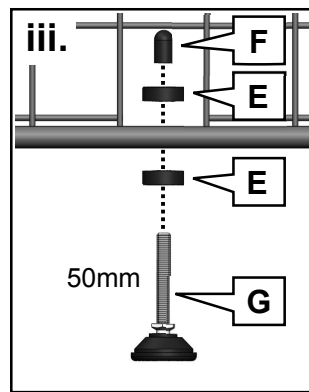

(50:50)

(60:40)

TDG 1571D

FITTING INSTRUCTION / INSTRUCTION DE MONTAGE / EINBAUANLEITUNG /
ISTRUZIONI PER L'USO / INSTRUCCIONES DE MONTAJE / MONTAGEHANDLEIDING

HONDA PILOT

LUGGAGE PARTITION DIVIDER / PARTITION CENTALE DE COFFRE À BAGAGES /
ABTRENUNG - GEPÄCKRAUMGITTER / RED DE DIVISIÓN DEL MALETERO /
DIVISORIO CENTRALE BAGAGLIAIO / DE VERDELER VAN DE BAGAGEVERDELING