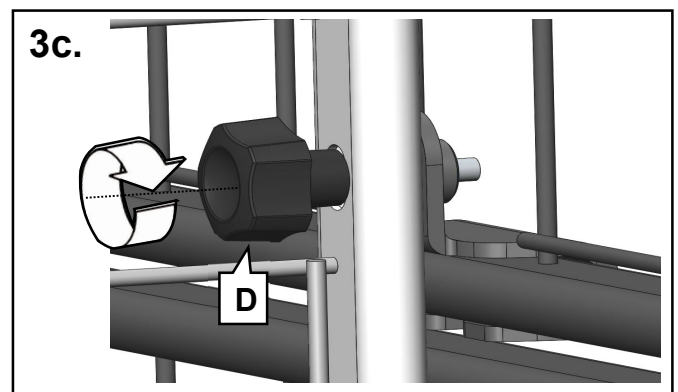

(50:50)

(60:40)

TDG 1571D

FITTING INSTRUCTION / INSTRUCTION DE MONTAGE / EINBAUANLEITUNG /
ISTRUZIONI PER L'USO / INSTRUCCIONES DE MONTAJE / MONTAGEHANDLEIDING

HONDA PILOT

LUGGAGE PARTITION DIVIDER / PARTITION CENTALE DE COFFRE À BAGAGES /
ABTRENUNG - GEPÄCKRAUMGITTER / RED DE DIVISIÓN DEL MALETERO /
DIVISORIO CENTRALE BAGAGLIAIO / DE VERDELER VAN DE BAGAGEVERDELING