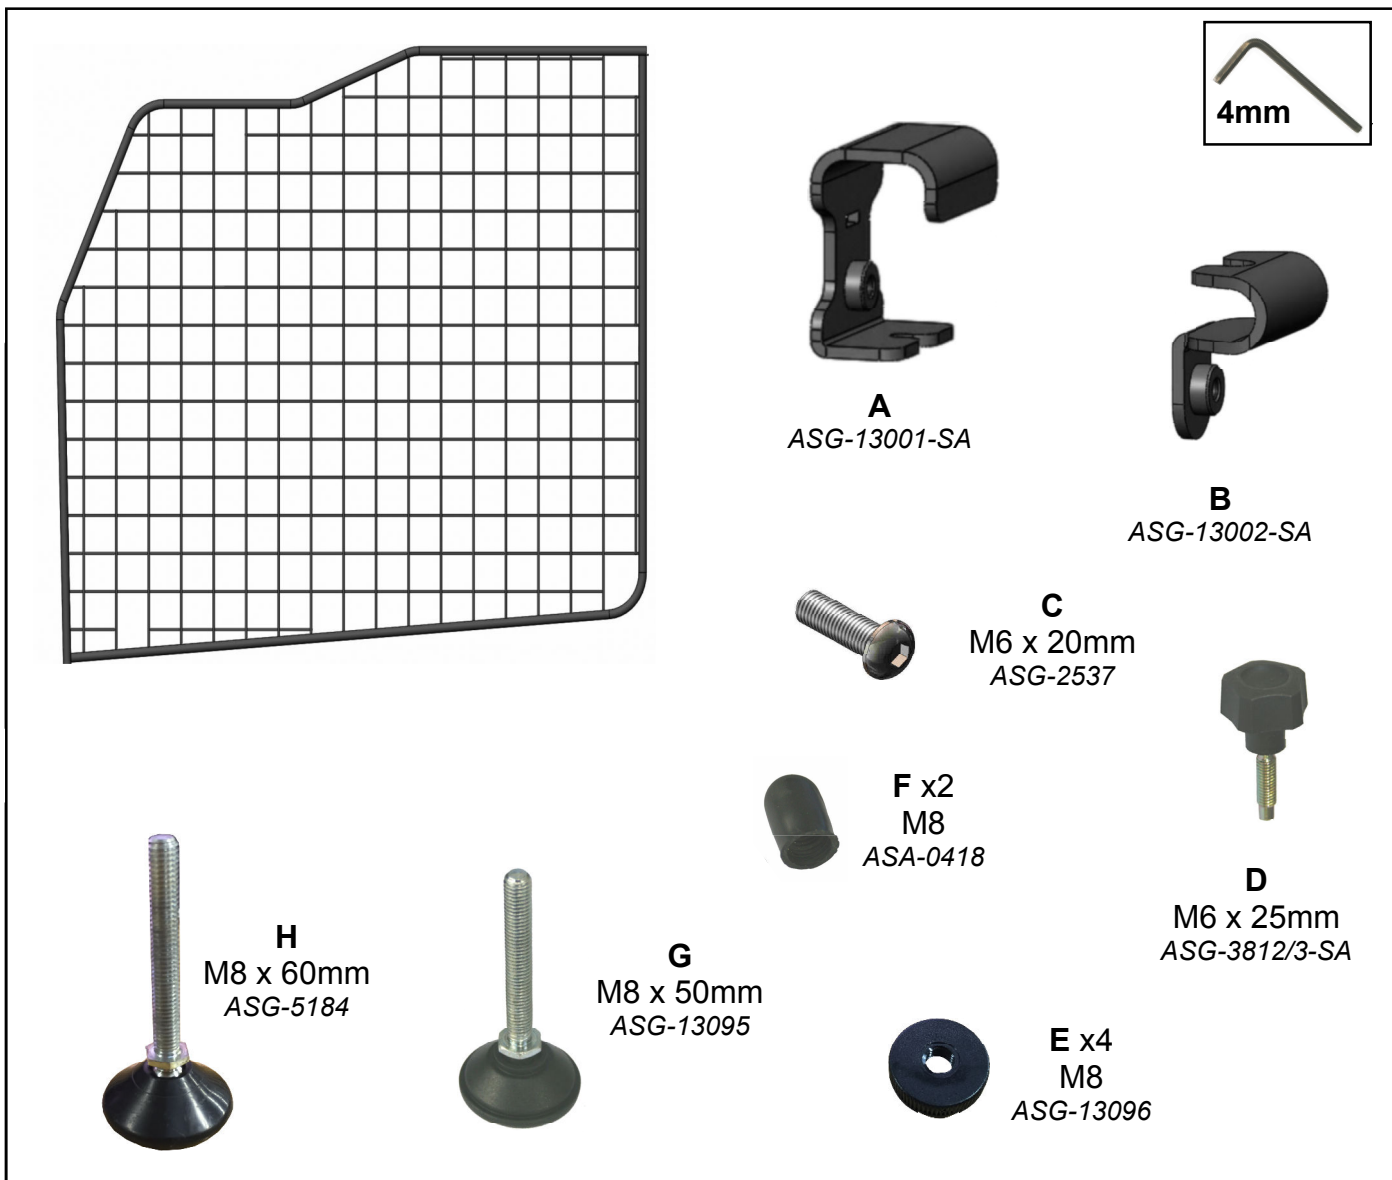

TDG 1571D

FITTING INSTRUCTION / INSTRUCTION DE MONTAGE / EINBAUANLEITUNG /
ISTRUZIONI PER L'USO / INSTRUCCIONES DE MONTAJE / MONTAGEHANDLEIDING

HONDA PILOT

LUGGAGE PARTITION DIVIDER / PARTITION CENTALE DE COFFRE À BAGAGES /
ABTRENUNG - GEPÄCKKRAUMGITTER / RED DE DIVISIÓN DEL MALETERO /
DIVISORIO CENTRALE BAGAGLIAIO / DE VERDELER VAN DE BAGAGEVERDELING

(50:50)

(60:40)

TDG 1571D

FITTING INSTRUCTION / INSTRUCTION DE MONTAGE / EINBAUANLEITUNG /
ISTRUZIONI PER L'USO / INSTRUCCIONES DE MONTAJE / MONTAGEHANDLEIDING

HONDA PILOT

LUGGAGE PARTITION DIVIDER / PARTITION CENTALE DE COFFRE À BAGAGES /
ABTRENUNG - GEPÄCKRAUMGITTER / RED DE DIVISIÓN DEL MALETERO /
DIVISORIO CENTRALE BAGAGLIAIO / DE VERDELER VAN DE BAGAGEVERDELING

TDG 1571D

FITTING INSTRUCTION / INSTRUCTION DE MONTAGE / EINBAUANLEITUNG /
ISTRUZIONI PER L'USO / INSTRUCCIONES DE MONTAJE / MONTAGEHANDLEIDING

HONDA PILOT

LUGGAGE PARTITION DIVIDER / PARTITION CENTALE DE COFFRE À BAGAGES /
ABTRENUNG - GEPÄCKRAUMGITTER / RED DE DIVISIÓN DEL MALETERO /
DIVISORIO CENTRALE BAGAGLIAIO / DE VERDELER VAN DE BAGAGEVERDELING