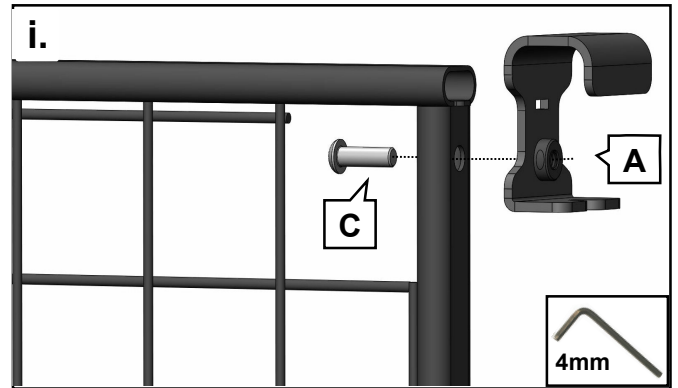

(50:50)

(60:40)

TDG 1571D

FITTING INSTRUCTION / INSTRUCTION DE MONTAGE / EINBAUANLEITUNG /
ISTRUZIONI PER L'USO / INSTRUCCIONES DE MONTAJE / MONTAGEHANDLEIDING

HONDA PILOT

LUGGAGE PARTITION DIVIDER / PARTITION CENTALE DE COFFRE À BAGAGES /
ABTRENUNG - GEPÄCKRAUMGITTER / RED DE DIVISIÓN DEL MALETERO /
DIVISORIO CENTRALE BAGAGLIAIO / DE VERDELER VAN DE BAGAGEVERDELING