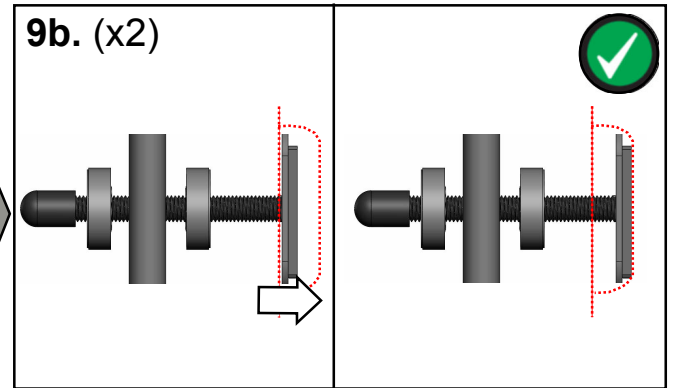

TDG 1580

FITTING INSTRUCTION / INSTRUCTION DE MONTAGE / EINBAUANLEITUNG /
ISTRUZIONI PER L'USO / INSTRUCCIONES DE MONTAJE / MONTAGEHANDLEIDING

CHEVROLET SUBURBAN

DOG GUARD / GRILLE PROTECTRICE POUR CHIEN / HUNDEGITTER /
RIPARO PER CANI / DEFENSA PARA PERROS / HONDEREK