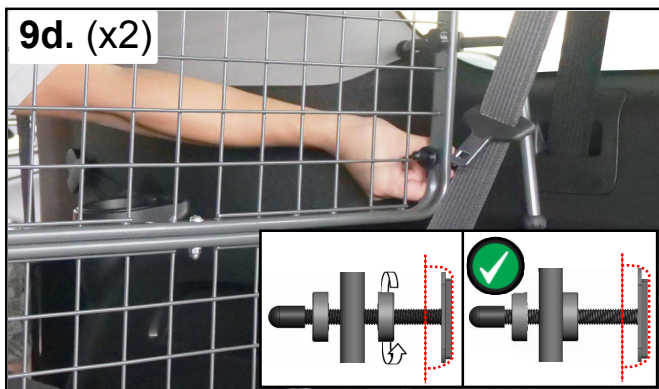

TDG 1580

FITTING INSTRUCTION / INSTRUCTION DE MONTAGE / EINBAUANLEITUNG /
ISTRUZIONI PER L'USO / INSTRUCCIONES DE MONTAJE / MONTAGEHANDLEIDING

CHEVROLET SUBURBAN

DOG GUARD / GRILLE PROTECTRICE POUR CHIEN / HUNDEGITTER /
RIPARO PER CANI / DEFENSA PARA PERROS / HONDEREK