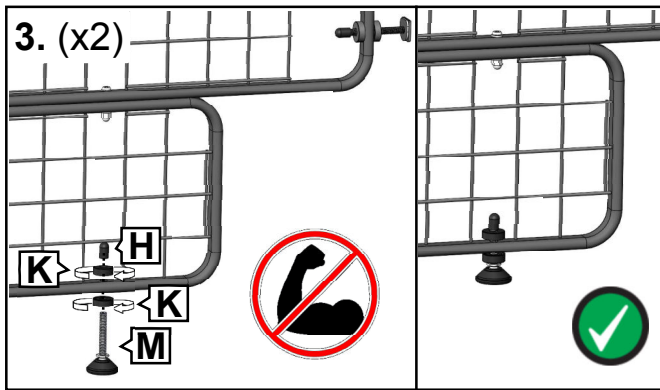

TDG 1580

FITTING INSTRUCTION / INSTRUCTION DE MONTAGE / EINBAUANLEITUNG /
ISTRUZIONI PER L'USO / INSTRUCCIONES DE MONTAJE / MONTAGEHANDLEIDUNG

CHEVROLET SUBURBAN

DOG GUARD / GRILLE PROTECTRICE POUR CHIEN / HUNDEGITTER /
RIPARO PER CANI / DEFENSA PARA PERROS / HONDEREK