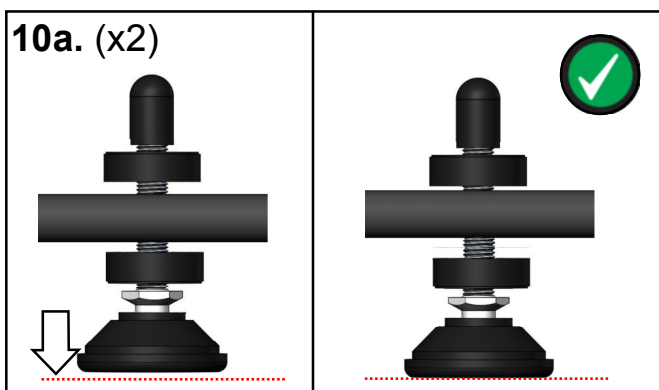

TDG 1580

FITTING INSTRUCTION / INSTRUCTION DE MONTAGE / EINBAUANLEITUNG /
ISTRUZIONI PER L'USO / INSTRUCCIONES DE MONTAJE / MONTAGEHANDLEIDING

CHEVROLET SUBURBAN

DOG GUARD / GRILLE PROTECTRICE POUR CHIEN / HUNDEGITTER /
RIPARO PER CANI / DEFENSA PARA PERROS / HONDEREK