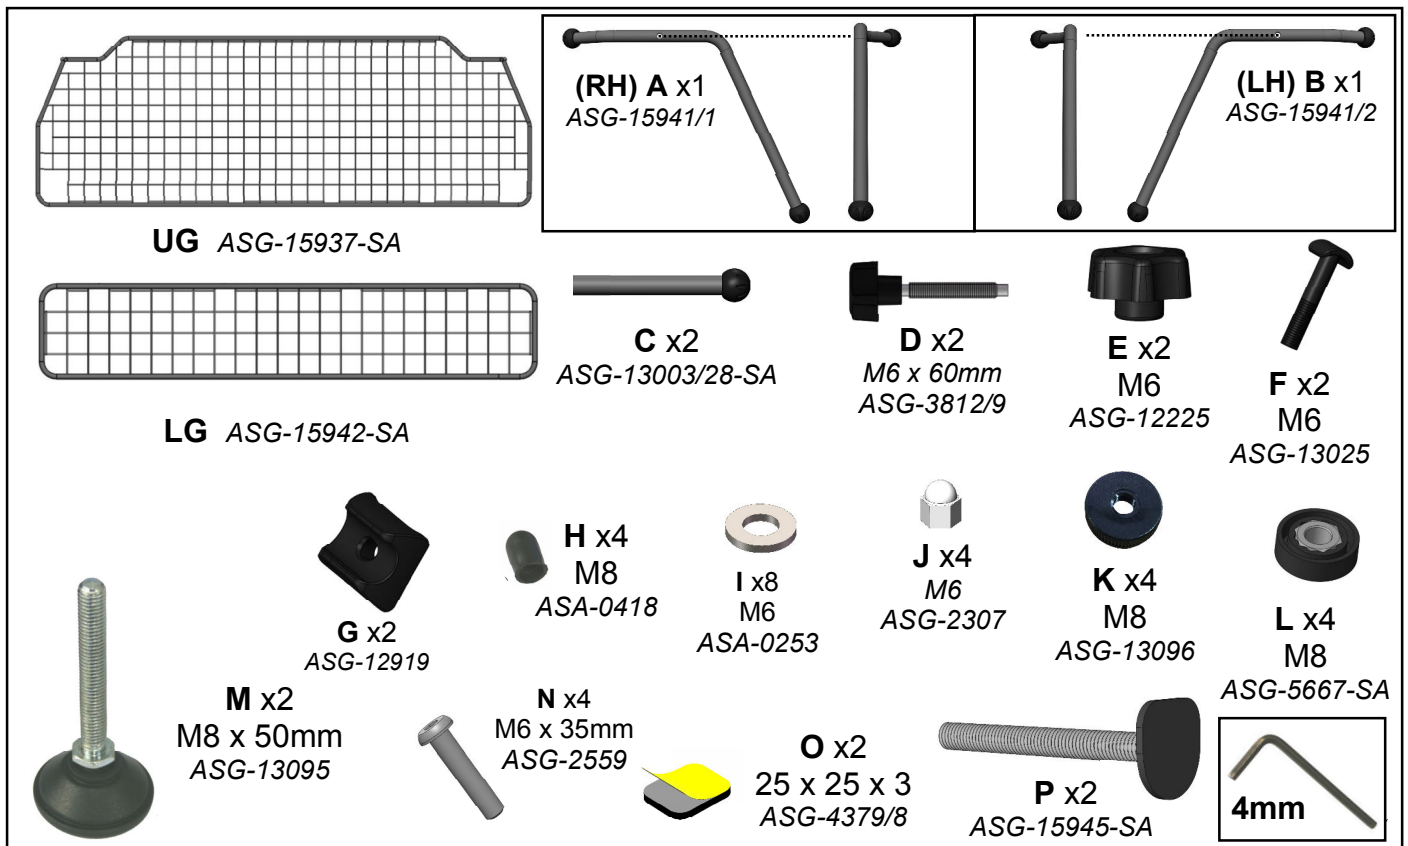

TDG 1580

FITTING INSTRUCTION / INSTRUCTION DE MONTAGE / EINBAUANLEITUNG /
ISTRUZIONI PER L'USO / INSTRUCCIONES DE MONTAJE / MONTAGEHANDLEIDUNG

CHEVROLET SUBURBAN

DOG GUARD / GRILLE PROTECTRICE POUR CHIEN / HUNDEGITTER /
RIPARO PER CANI / DEFENSA PARA PERROS / HONDEREK

TDG 1580

FITTING INSTRUCTION / INSTRUCTION DE MONTAGE / EINBAUANLEITUNG /
ISTRUZIONI PER L'USO / INSTRUCCIONES DE MONTAJE / MONTAGEHANDLEIDING

CHEVROLET SUBURBAN

DOG GUARD / GRILLE PROTECTRICE POUR CHIEN / HUNDEGITTER /
RIPARO PER CANI / DEFENSA PARA PERROS / HONDEREK