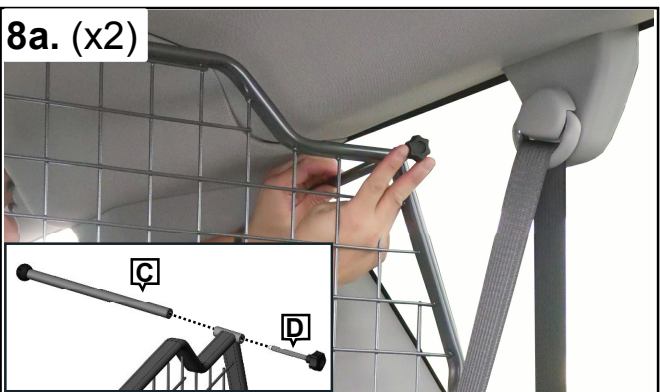

TDG 1580

FITTING INSTRUCTION / INSTRUCTION DE MONTAGE / EINBAUANLEITUNG /
ISTRUZIONI PER L'USO / INSTRUCCIONES DE MONTAJE / MONTAGEHANDLEIDUNG

CHEVROLET SUBURBAN

DOG GUARD / GRILLE PROTECTRICE POUR CHIEN / HUNDEGITTER /
RIPARO PER CANI / DEFENSA PARA PERROS / HONDEREK