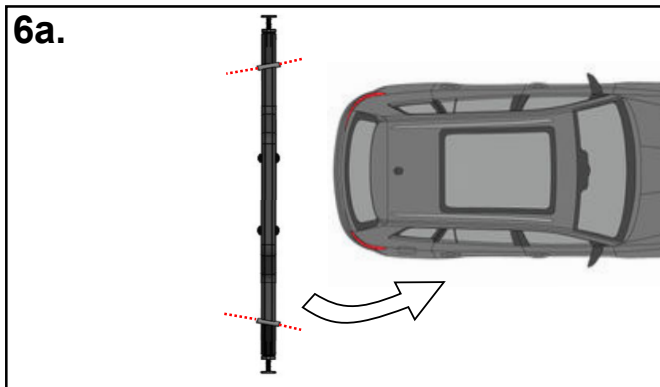

TDG 1580

FITTING INSTRUCTION / INSTRUCTION DE MONTAGE / EINBAUANLEITUNG /
ISTRUZIONI PER L'USO / INSTRUCCIONES DE MONTAJE / MONTAGEHANDLEIDUNG

CHEVROLET SUBURBAN

DOG GUARD / GRILLE PROTECTRICE POUR CHIEN / HUNDEGITTER /
RIPARO PER CANI / DEFENSA PARA PERROS / HONDEREK