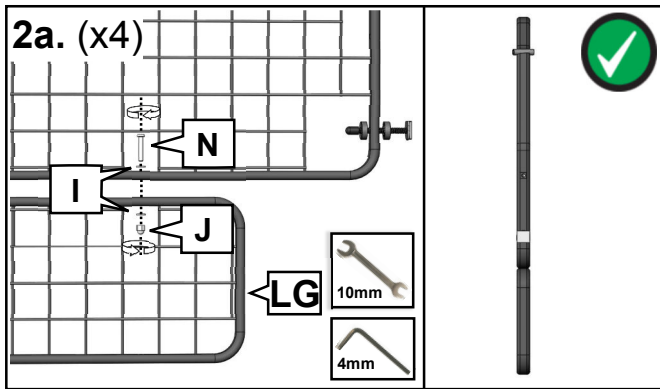

TDG 1580

FITTING INSTRUCTION / INSTRUCTION DE MONTAGE / EINBAUANLEITUNG /
ISTRUZIONI PER L'USO / INSTRUCCIONES DE MONTAJE / MONTAGEHANDLEIDUNG

CHEVROLET SUBURBAN

DOG GUARD / GRILLE PROTECTRICE POUR CHIEN / HUNDEGITTER /
RIPARO PER CANI / DEFENSA PARA PERROS / HONDEREK