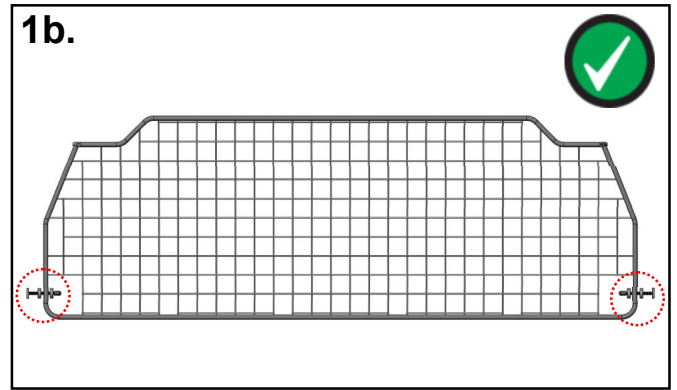

TDG 1580

FITTING INSTRUCTION / INSTRUCTION DE MONTAGE / EINBAUANLEITUNG /
ISTRUZIONI PER L'USO / INSTRUCCIONES DE MONTAJE / MONTAGEHANDLEIDUNG

CHEVROLET SUBURBAN

DOG GUARD / GRILLE PROTECTRICE POUR CHIEN / HUNDEGITTER /
RIPARO PER CANI / DEFENSA PARA PERROS / HONDEREK