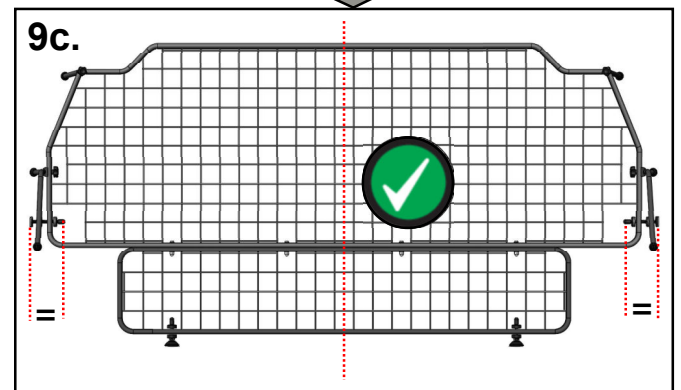

TDG 1580

FITTING INSTRUCTION / INSTRUCTION DE MONTAGE / EINBAUANLEITUNG /
ISTRUZIONI PER L'USO / INSTRUCCIONES DE MONTAJE / MONTAGEHANDLEIDING

CHEVROLET SUBURBAN

DOG GUARD / GRILLE PROTECTRICE POUR CHIEN / HUNDEGITTER /
RIPARO PER CANI / DEFENSA PARA PERROS / HONDEREK