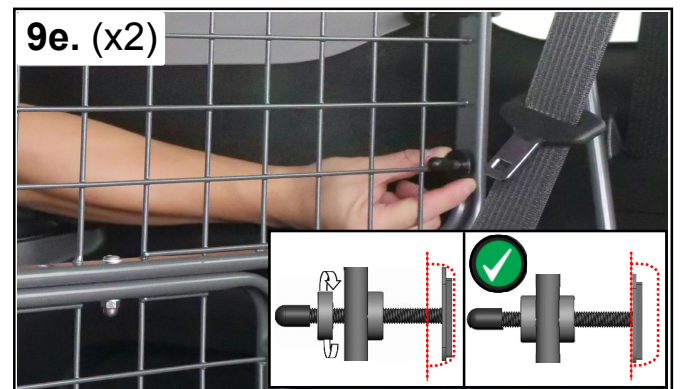

TDG 1580

FITTING INSTRUCTION / INSTRUCTION DE MONTAGE / EINBAUANLEITUNG /
ISTRUZIONI PER L'USO / INSTRUCCIONES DE MONTAJE / MONTAGEHANDLEIDING

CHEVROLET SUBURBAN

DOG GUARD / GRILLE PROTECTRICE POUR CHIEN / HUNDEGITTER /
RIPARO PER CANI / DEFENSA PARA PERROS / HONDEREK