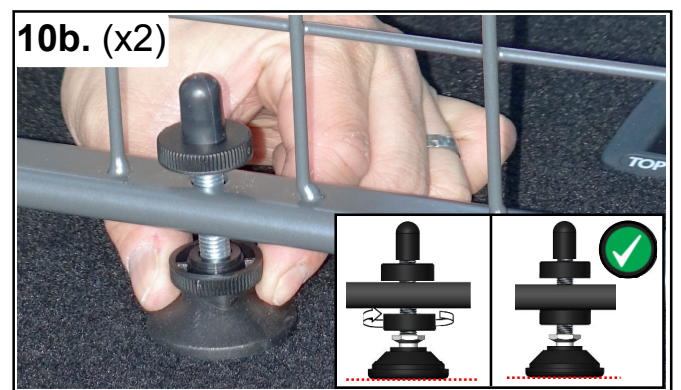

TDG 1580

FITTING INSTRUCTION / INSTRUCTION DE MONTAGE / EINBAUANLEITUNG /
ISTRUZIONI PER L'USO / INSTRUCCIONES DE MONTAJE / MONTAGEHANDLEIDING

CHEVROLET SUBURBAN

DOG GUARD / GRILLE PROTECTRICE POUR CHIEN / HUNDEGITTER /
RIPARO PER CANI / DEFENSA PARA PERROS / HONDEREK