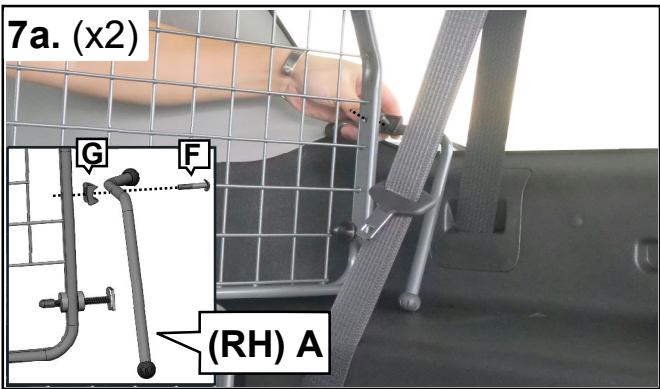

TDG 1580

FITTING INSTRUCTION / INSTRUCTION DE MONTAGE / EINBAUANLEITUNG /
ISTRUZIONI PER L'USO / INSTRUCCIONES DE MONTAJE / MONTAGEHANDLEIDUNG

CHEVROLET SUBURBAN

DOG GUARD / GRILLE PROTECTRICE POUR CHIEN / HUNDEGITTER /
RIPARO PER CANI / DEFENSA PARA PERROS / HONDEREK