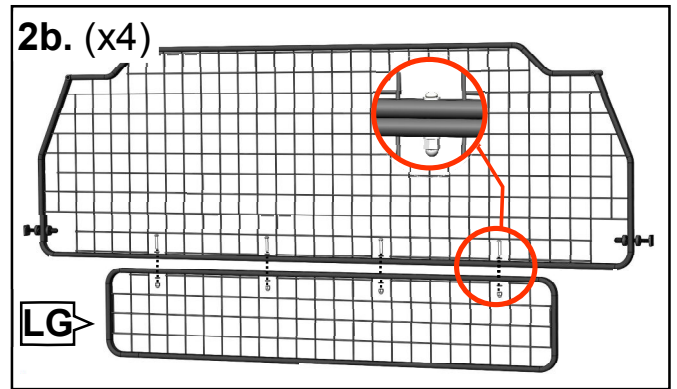

TDG 1580

FITTING INSTRUCTION / INSTRUCTION DE MONTAGE / EINBAUANLEITUNG /
ISTRUZIONI PER L'USO / INSTRUCCIONES DE MONTAJE / MONTAGEHANDLEIDUNG

CHEVROLET SUBURBAN

DOG GUARD / GRILLE PROTECTRICE POUR CHIEN / HUNDEGITTER /
RIPARO PER CANI / DEFENSA PARA PERROS / HONDEREK