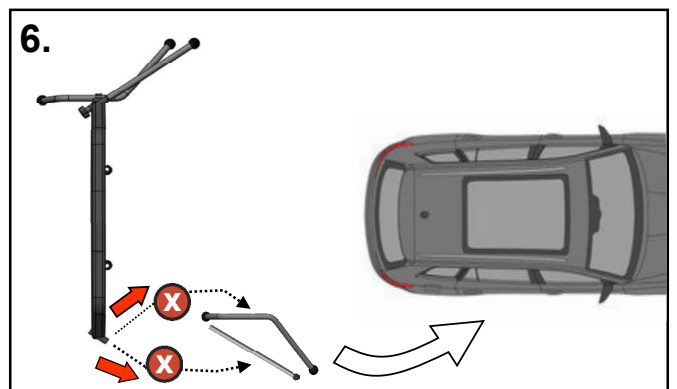

TDG 1598

FITTING INSTRUCTION / INSTRUCTION DE MONTAGE / EINBAUANLEITUNG /
ISTRUZIONI PER L'USO / INSTRUCCIONES DE MONTAJE / MONTAGEHANDLEIDUNG

VAUXHALL GRANDLAND X

DOG GUARD / GRILLE PROTECTRICE POUR CHIEN / HUNDEGITTER /
RIPARO PER CANI / DEFENSA PARA PERROS / HONDEREK