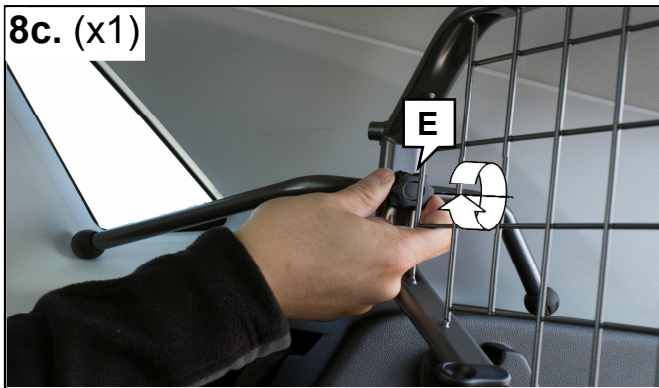

TDG 1598

FITTING INSTRUCTION / INSTRUCTION DE MONTAGE / EINBAUANLEITUNG /
ISTRUZIONI PER L'USO / INSTRUCCIONES DE MONTAJE / MONTAGEHANDLEIDUNG

VAUXHALL GRANDLAND X

DOG GUARD / GRILLE PROTECTRICE POUR CHIEN / HUNDEGITTER /
RIPARO PER CANI / DEFENSA PARA PERROS / HONDEREK

8c. (x1)