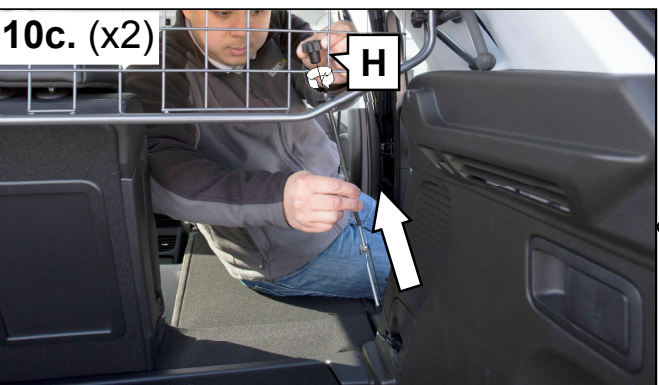

TDG 1598

FITTING INSTRUCTION / INSTRUCTION DE MONTAGE / EINBAUANLEITUNG /
ISTRUZIONI PER L'USO / INSTRUCCIONES DE MONTAJE / MONTAGEHANDLEIDUNG

VAUXHALL GRANDLAND X

DOG GUARD / GRILLE PROTECTRICE POUR CHIEN / HUNDEGITTER /
RIPARO PER CANI / DEFENSA PARA PERROS / HONDEREK

10c. (x2)