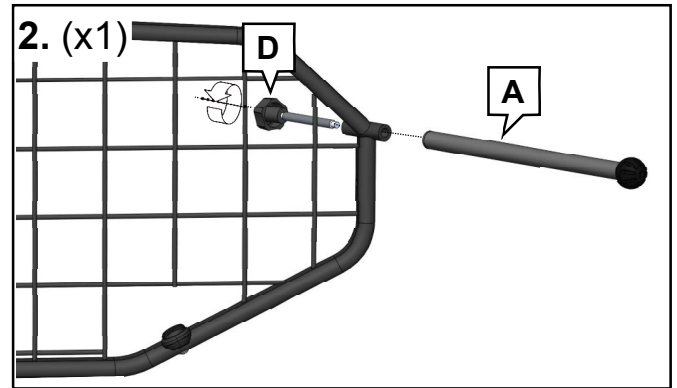

TDG 1598

FITTING INSTRUCTION / INSTRUCTION DE MONTAGE / EINBAUANLEITUNG /
ISTRUZIONI PER L'USO / INSTRUCCIONES DE MONTAJE / MONTAGEHANDLEIDUNG

VAUXHALL GRANDLAND X

DOG GUARD / GRILLE PROTECTRICE POUR CHIEN / HUNDEGITTER /
RIPARO PER CANI / DEFENSA PARA PERROS / HONDEREK