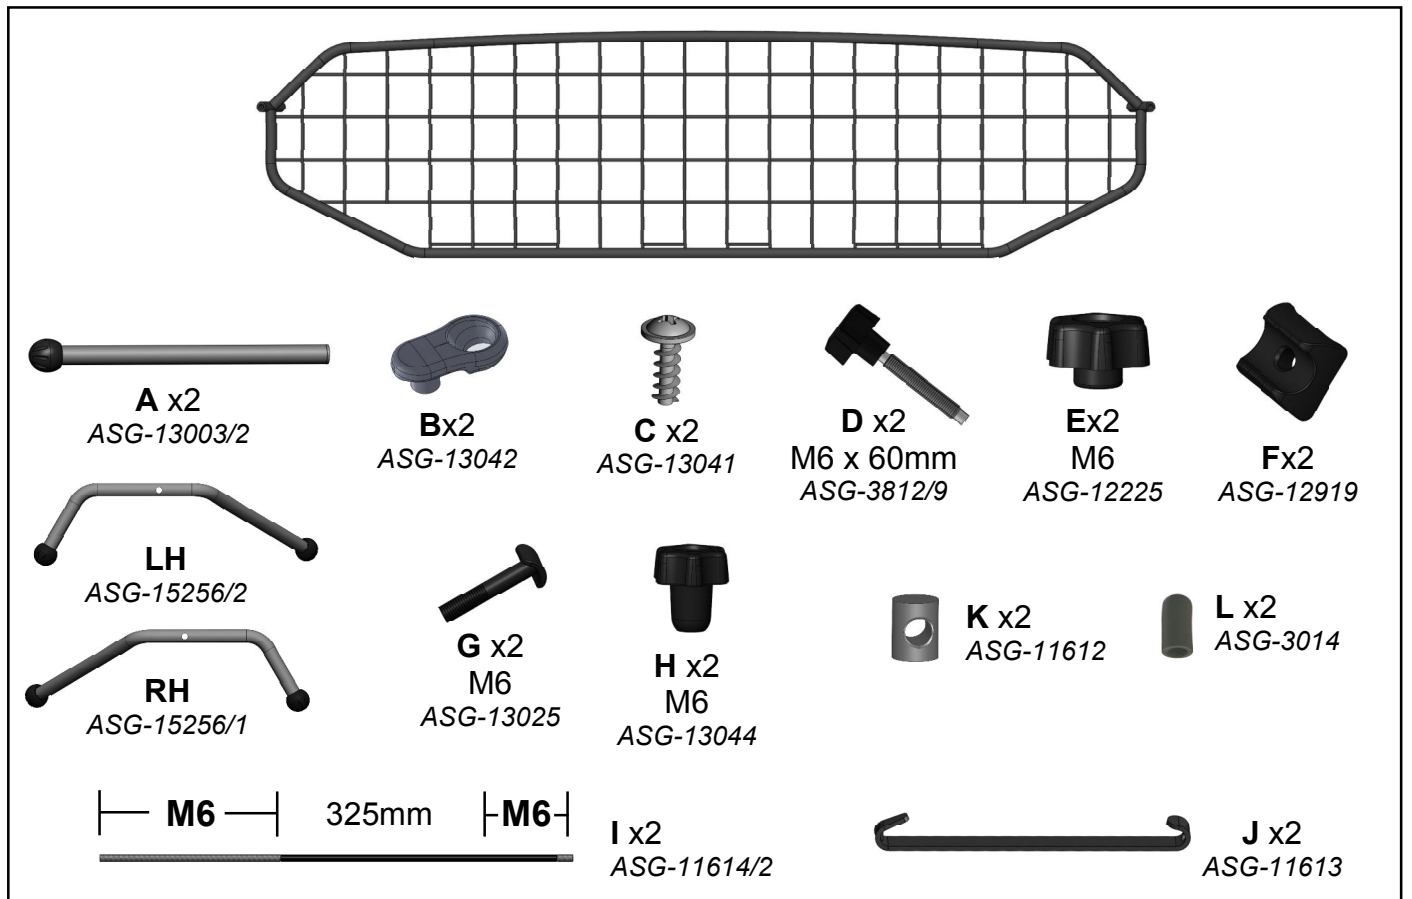

TDG 1598

FITTING INSTRUCTION / INSTRUCTION DE MONTAGE / EINBAUANLEITUNG /
ISTRUZIONI PER L'USO / INSTRUCCIONES DE MONTAJE / MONTAGEHANDLEIDING

VAUXHALL GRANDLAND X

DOG GUARD / GRILLE PROTECTRICE POUR CHIEN / HUNDEGITTER /
RIPARO PER CANI / DEFENSA PARA PERROS / HONDEREK

TDG 1598

FITTING INSTRUCTION / INSTRUCTION DE MONTAGE / EINBAUANLEITUNG /
ISTRUZIONI PER L'USO / INSTRUCCIONES DE MONTAJE / MONTAGEHANDLEIDUNG

VAUXHALL GRANDLAND X

DOG GUARD / GRILLE PROTECTRICE POUR CHIEN / HUNDEGITTER /
RIPARO PER CANI / DEFENSA PARA PERROS / HONDEREK