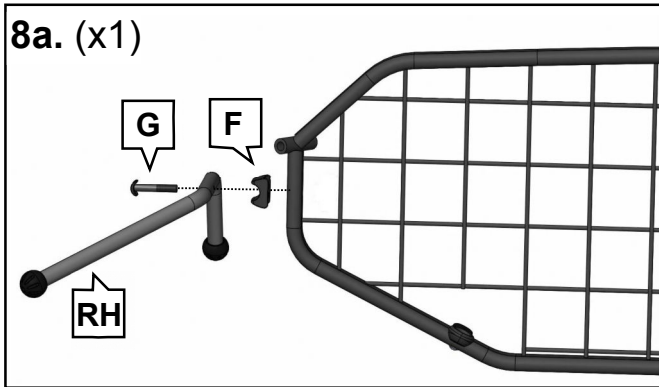

TDG 1598

FITTING INSTRUCTION / INSTRUCTION DE MONTAGE / EINBAUANLEITUNG /
ISTRUZIONI PER L'USO / INSTRUCCIONES DE MONTAJE / MONTAGEHANDLEIDUNG

VAUXHALL GRANDLAND X

DOG GUARD / GRILLE PROTECTRICE POUR CHIEN / HUNDEGITTER /
RIPARO PER CANI / DEFENSA PARA PERROS / HONDEREK

8a. (x1)

8b. (x1)

8c. (x1)

9. (x1)

10a. (x2)

10b. (x2)

10c. (x2)

TDG 1598