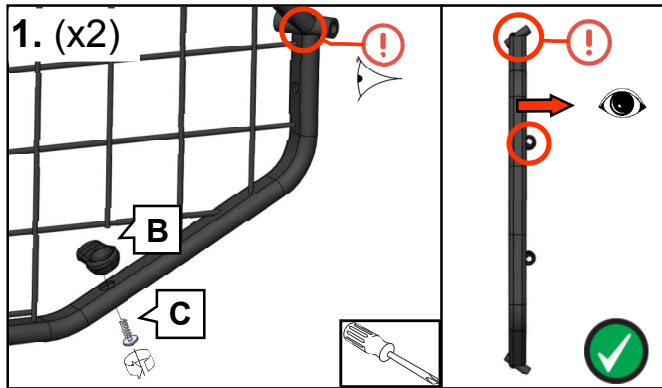

TDG 1598

FITTING INSTRUCTION / INSTRUCTION DE MONTAGE / EINBAUANLEITUNG /
ISTRUZIONI PER L'USO / INSTRUCCIONES DE MONTAJE / MONTAGEHANDLEIDING

VAUXHALL GRANDLAND X

DOG GUARD / GRILLE PROTECTRICE POUR CHIEN / HUNDEGITTER /
RIPARO PER CANI / DEFENSA PARA PERROS / HONDEREK

TDG 1598

FITTING INSTRUCTION / INSTRUCTION DE MONTAGE / EINBAUANLEITUNG /
ISTRUZIONI PER L'USO / INSTRUCCIONES DE MONTAJE / MONTAGEHANDLEIDUNG

VAUXHALL GRANDLAND X

DOG GUARD / GRILLE PROTECTRICE POUR CHIEN / HUNDEGITTER /
RIPARO PER CANI / DEFENSA PARA PERROS / HONDEREK