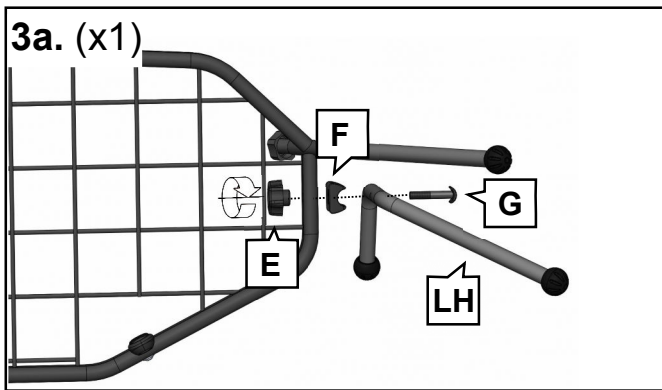

TDG 1598

FITTING INSTRUCTION / INSTRUCTION DE MONTAGE / EINBAUANLEITUNG /
ISTRUZIONI PER L'USO / INSTRUCCIONES DE MONTAJE / MONTAGEHANDLEIDING

VAUXHALL GRANDLAND X

DOG GUARD / GRILLE PROTECTRICE POUR CHIEN / HUNDEGITTER /
RIPARO PER CANI / DEFENSA PARA PERROS / HONDEREK

TDG 1598

FITTING INSTRUCTION / INSTRUCTION DE MONTAGE / EINBAUANLEITUNG /
ISTRUZIONI PER L'USO / INSTRUCCIONES DE MONTAJE / MONTAGEHANDLEIDUNG

VAUXHALL GRANDLAND X

DOG GUARD / GRILLE PROTECTRICE POUR CHIEN / HUNDEGITTER /
RIPARO PER CANI / DEFENSA PARA PERROS / HONDEREK