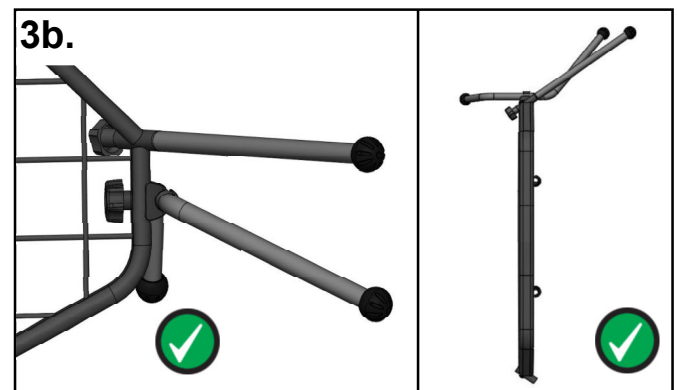

TDG 1598

FITTING INSTRUCTION / INSTRUCTION DE MONTAGE / EINBAUANLEITUNG /
ISTRUZIONI PER L'USO / INSTRUCCIONES DE MONTAJE / MONTAGEHANDLEIDUNG

VAUXHALL GRANDLAND X

DOG GUARD / GRILLE PROTECTRICE POUR CHIEN / HUNDEGITTER /
RIPARO PER CANI / DEFENSA PARA PERROS / HONDEREK