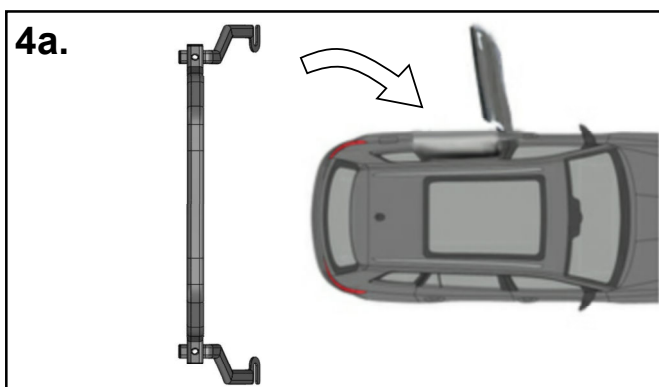

TDG 1626

FITTING INSTRUCTION / INSTRUCTION DE MONTAGE / EINBAUANLEITUNG /
ISTRUZIONI PER L'USO / INSTRUCCIONES DE MONTAJE / MONTAGEHANDLEIDING

AUDI A1 SPORTBACK (2019-ON)

DOG GUARD / GRILLE PROTECTRICE POUR CHIEN / HUNDEGITTER /
RIPARO PER CANI / DEFENSA PARA PERROS / HONDEREK