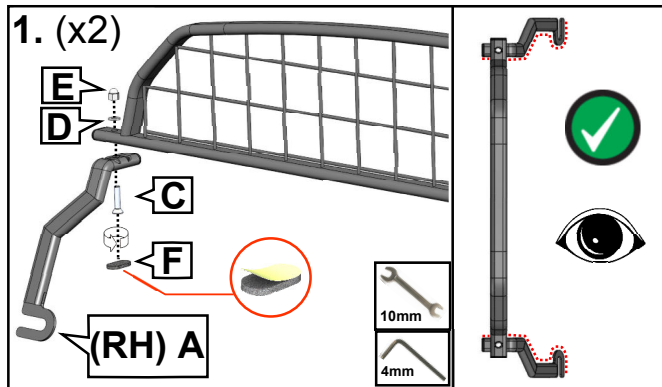

TDG 1626

FITTING INSTRUCTION / INSTRUCTION DE MONTAGE / EINBAUANLEITUNG /
ISTRUZIONI PER L'USO / INSTRUCCIONES DE MONTAJE / MONTAGEHANDLEIDING

AUDI A1 SPORTBACK (2019-ON)

DOG GUARD / GRILLE PROTECTRICE POUR CHIEN / HUNDEGITTER /
RIPARO PER CANI / DEFENSA PARA PERROS / HONDEREK