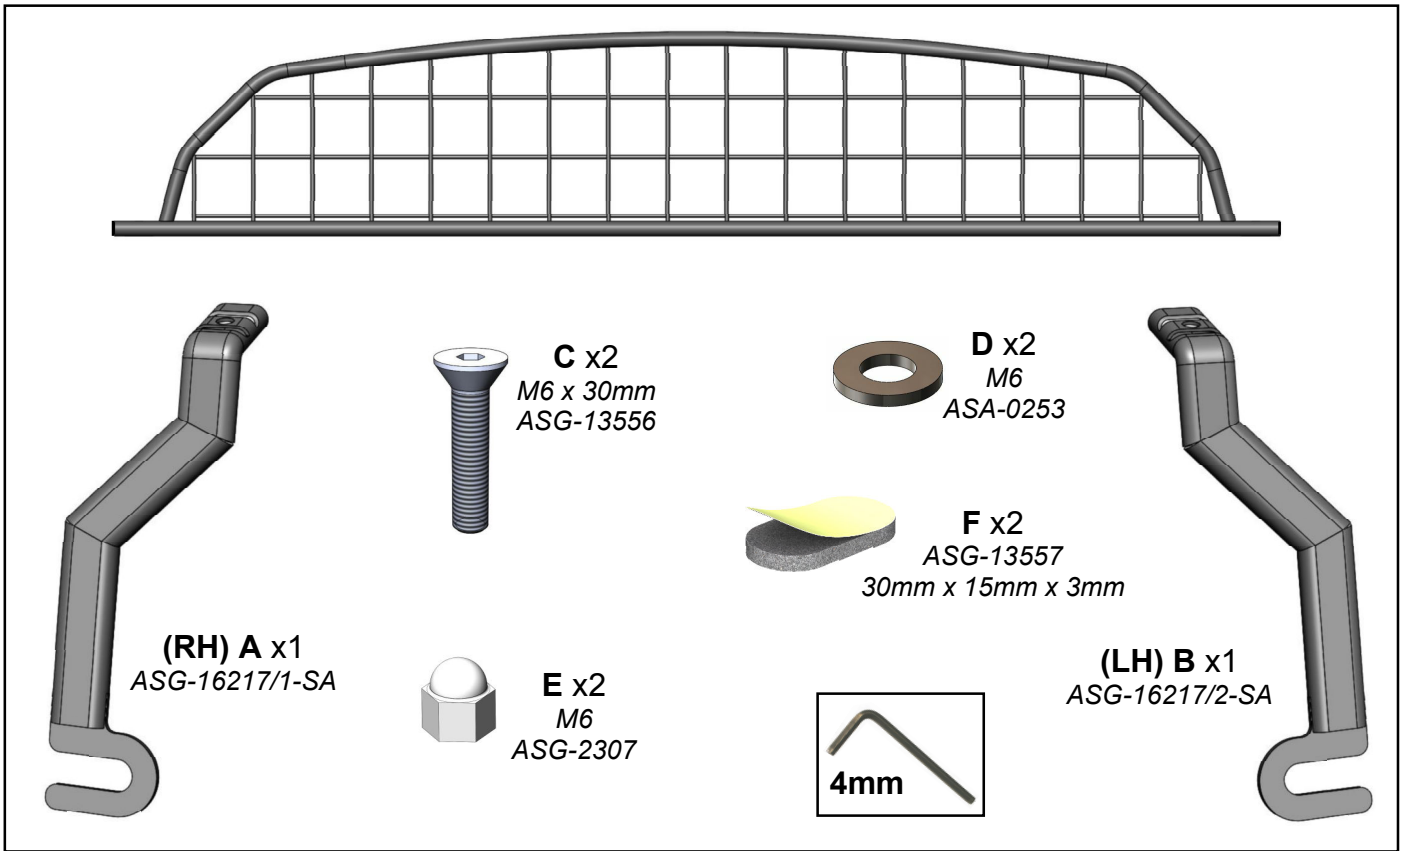

TDG 1626

FITTING INSTRUCTION / INSTRUCTION DE MONTAGE / EINBAUANLEITUNG /
ISTRUZIONI PER L'USO / INSTRUCCIONES DE MONTAJE / MONTAGEHANDLEIDING

AUDI A1 SPORTBACK (2019-ON)

DOG GUARD / GRILLE PROTECTRICE POUR CHIEN / HUNDEGITTER /
RIPARO PER CANI / DEFENSA PARA PERROS / HONDEREK