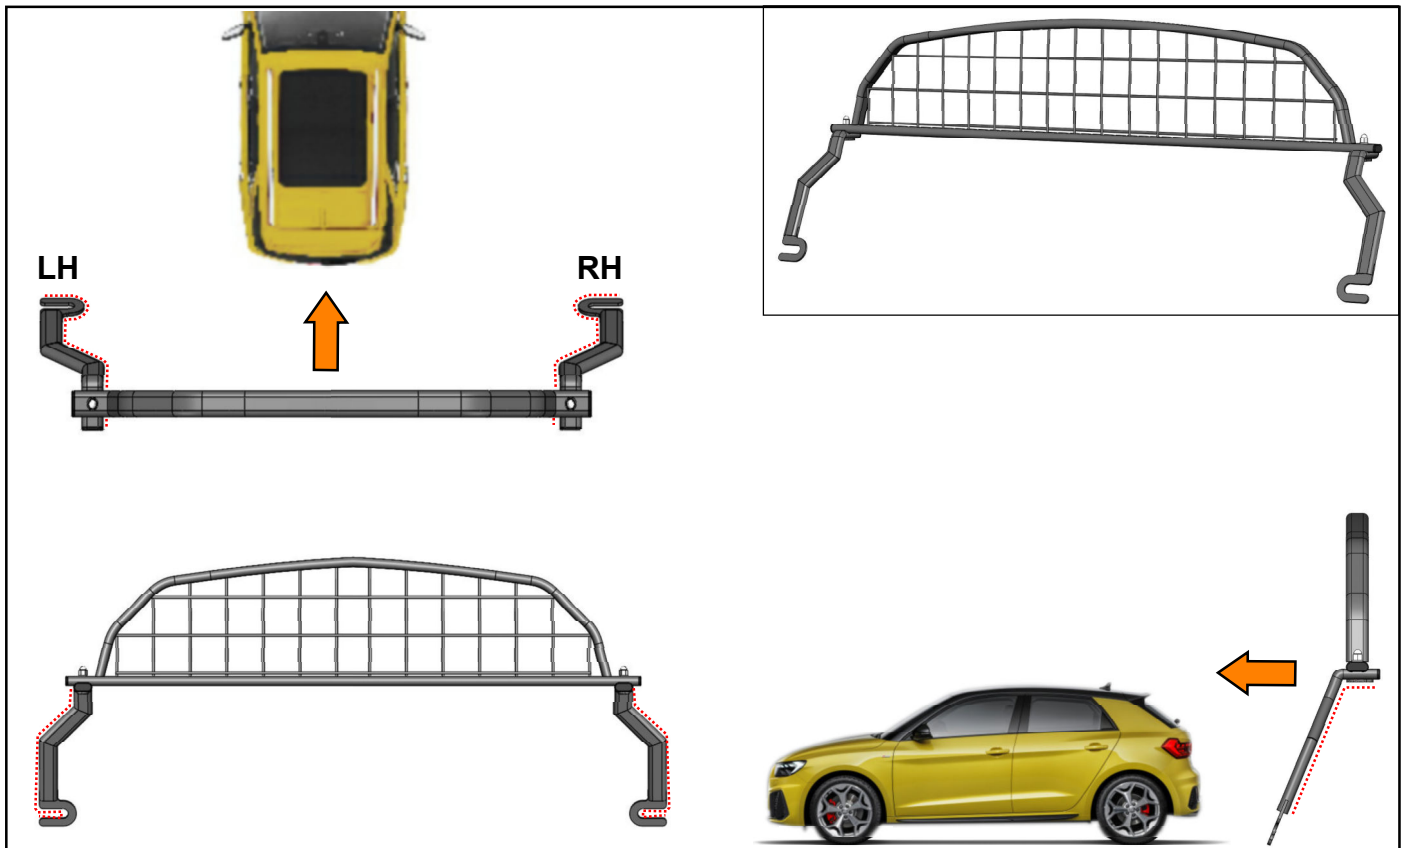

TDG 1626

FITTING INSTRUCTION / INSTRUCTION DE MONTAGE / EINBAUANLEITUNG /
ISTRUZIONI PER L'USO / INSTRUCCIONES DE MONTAJE / MONTAGEHANDLEIDING

AUDI A1 SPORTBACK (2019-ON)

DOG GUARD / GRILLE PROTECTRICE POUR CHIEN / HUNDEGITTER /
RIPARO PER CANI / DEFENSA PARA PERROS / HONDEREK