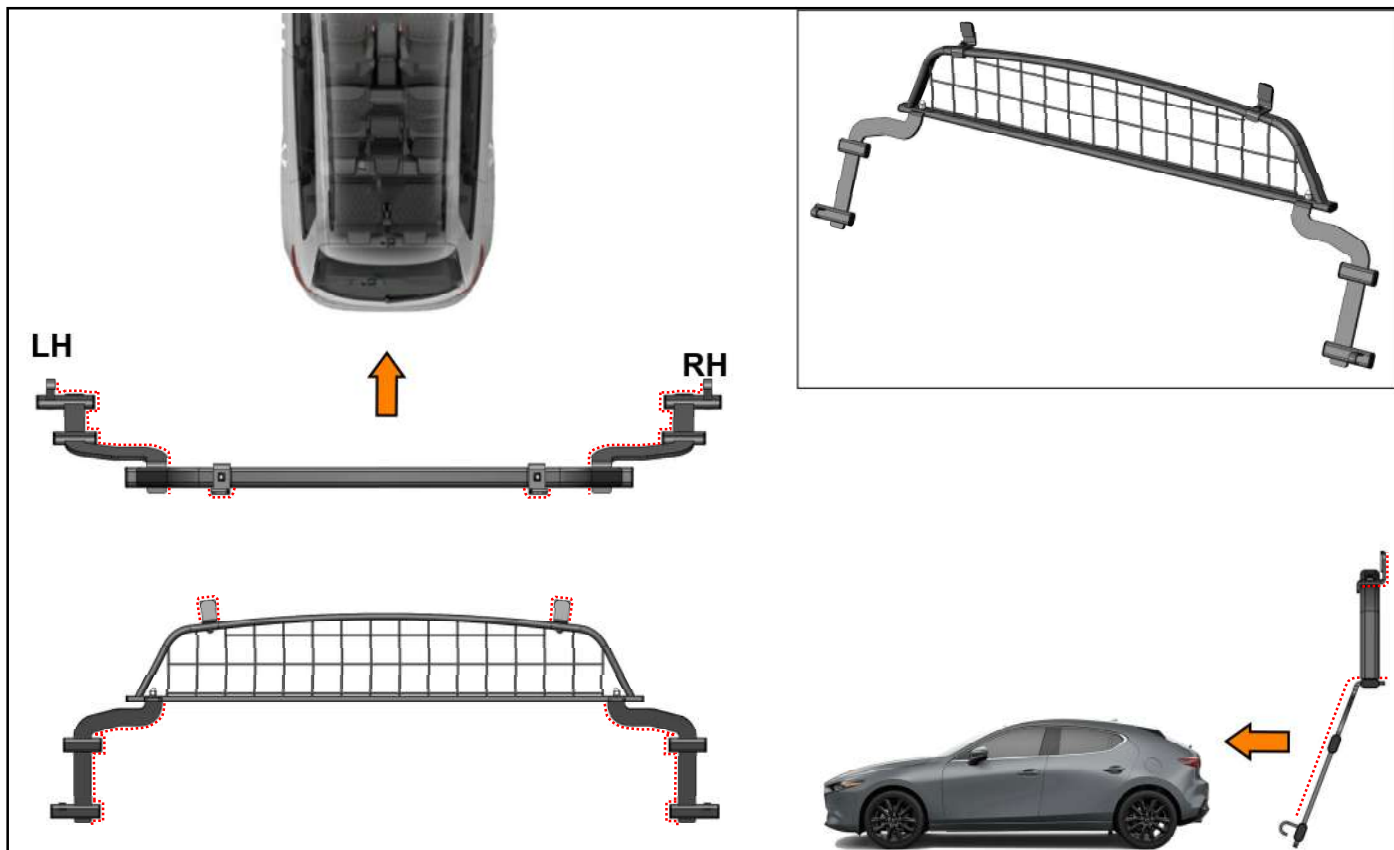

TDG 1651

FITTING INSTRUCTION / INSTRUCTION DE MONTAGE / EINBAUANLEITUNG /
ISTRUZIONI PER L'USO / INSTRUCCIONES DE MONTAJE / MONTAGEHANDLEIDING

MAZDA 3

DOG GUARD / GRILLE PROTECTRICE POUR CHIEN / HUNDEGITTER /
RIPARO PER CANI / DEFENSA PARA PERROS / HONDEREK

TDG 1651

FITTING INSTRUCTION / INSTRUCTION DE MONTAGE / EINBAUANLEITUNG /
ISTRUZIONI PER L'USO / INSTRUCCIONES DE MONTAJE / MONTAGEHANDLEIDUNG

MAZDA 3

DOG GUARD / GRILLE PROTECTRICE POUR CHIEN / HUNDEGITTER /
RIPARO PER CANI / DEFENSA PARA PERROS / HONDEREK