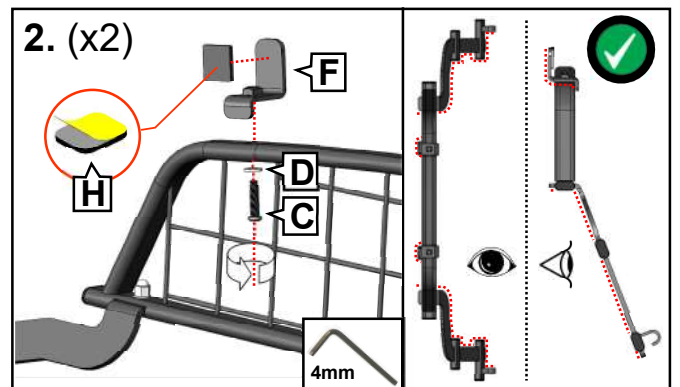

TDG 1651

FITTING INSTRUCTION / INSTRUCTION DE MONTAGE / EINBAUANLEITUNG /
ISTRUZIONI PER L'USO / INSTRUCCIONES DE MONTAJE / MONTAGEHANDLEIDING

MAZDA 3

DOG GUARD / GRILLE PROTECTRICE POUR CHIEN / HUNDEGITTER /
RIPARO PER CANI / DEFENSA PARA PERROS / HONDEREK

TDG 1651

FITTING INSTRUCTION / INSTRUCTION DE MONTAGE / EINBAUANLEITUNG /
ISTRUZIONI PER L'USO / INSTRUCCIONES DE MONTAJE / MONTAGEHANDLEIDUNG

MAZDA 3

DOG GUARD / GRILLE PROTECTRICE POUR CHIEN / HUNDEGITTER /
RIPARO PER CANI / DEFENSA PARA PERROS / HONDEREK