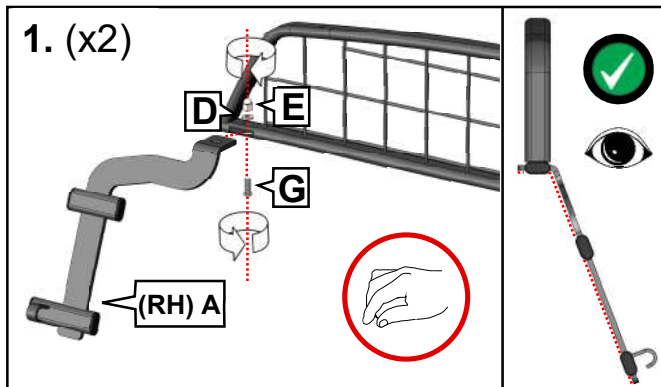

TDG 1651

FITTING INSTRUCTION / INSTRUCTION DE MONTAGE / EINBAUANLEITUNG /
ISTRUZIONI PER L'USO / INSTRUCCIONES DE MONTAJE / MONTAGEHANDLEIDING

MAZDA 3

DOG GUARD / GRILLE PROTECTRICE POUR CHIEN / HUNDEGITTER /
RIPARO PER CANI / DEFENSA PARA PERROS / HONDEREK

TDG 1651

FITTING INSTRUCTION / INSTRUCTION DE MONTAGE / EINBAUANLEITUNG /
ISTRUZIONI PER L'USO / INSTRUCCIONES DE MONTAJE / MONTAGEHANDLEIDUNG

MAZDA 3

DOG GUARD / GRILLE PROTECTRICE POUR CHIEN / HUNDEGITTER /
RIPARO PER CANI / DEFENSA PARA PERROS / HONDEREK