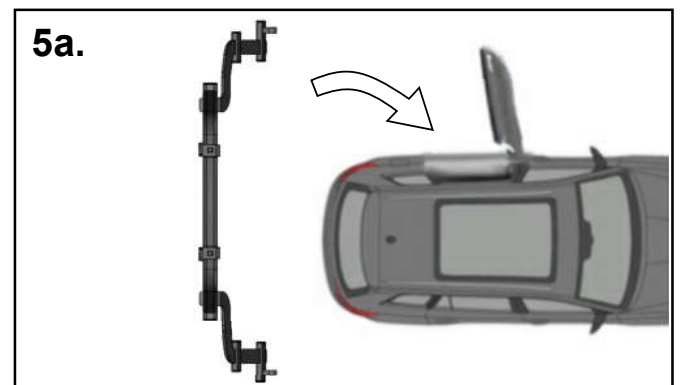

TDG 1651

FITTING INSTRUCTION / INSTRUCTION DE MONTAGE / EINBAUANLEITUNG /
ISTRUZIONI PER L'USO / INSTRUCCIONES DE MONTAJE / MONTAGEHANDLEIDING

MAZDA 3

DOG GUARD / GRILLE PROTECTRICE POUR CHIEN / HUNDEGITTER /
RIPARO PER CANI / DEFENSA PARA PERROS / HONDEREK

TDG 1651

FITTING INSTRUCTION / INSTRUCTION DE MONTAGE / EINBAUANLEITUNG /
ISTRUZIONI PER L'USO / INSTRUCCIONES DE MONTAJE / MONTAGEHANDLEIDUNG

MAZDA 3

DOG GUARD / GRILLE PROTECTRICE POUR CHIEN / HUNDEGITTER /
RIPARO PER CANI / DEFENSA PARA PERROS / HONDEREK