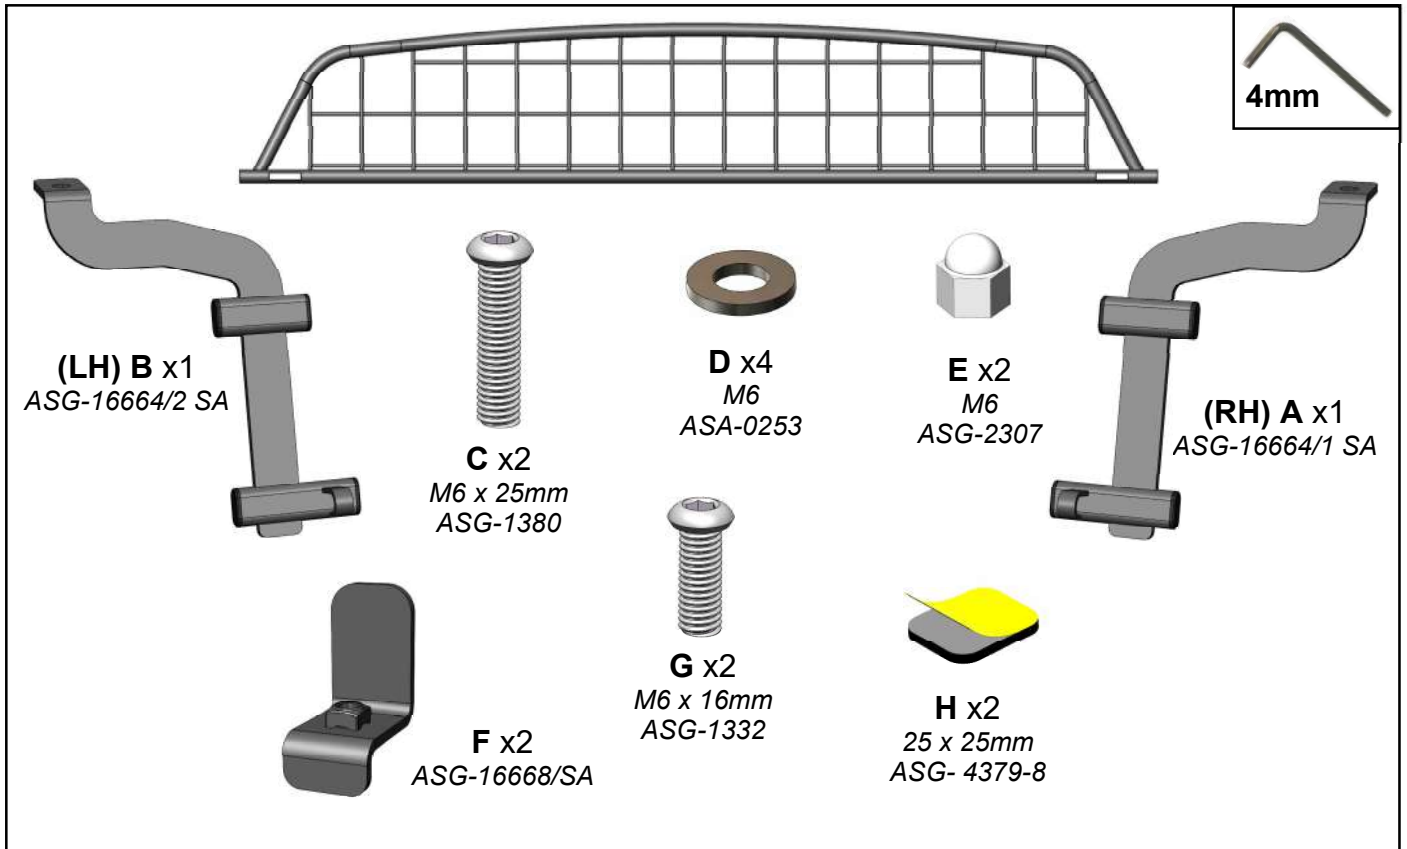

TDG 1651

FITTING INSTRUCTION / INSTRUCTION DE MONTAGE / EINBAUANLEITUNG /
ISTRUZIONI PER L'USO / INSTRUCCIONES DE MONTAJE / MONTAGEHANDLEIDING

MAZDA 3

DOG GUARD / GRILLE PROTECTRICE POUR CHIEN / HUNDEGITTER /
RIPARO PER CANI / DEFENSA PARA PERROS / HONDEREK

TDG 1651

FITTING INSTRUCTION / INSTRUCTION DE MONTAGE / EINBAUANLEITUNG /
ISTRUZIONI PER L'USO / INSTRUCCIONES DE MONTAJE / MONTAGEHANDLEIDUNG

MAZDA 3

DOG GUARD / GRILLE PROTECTRICE POUR CHIEN / HUNDEGITTER /
RIPARO PER CANI / DEFENSA PARA PERROS / HONDEREK