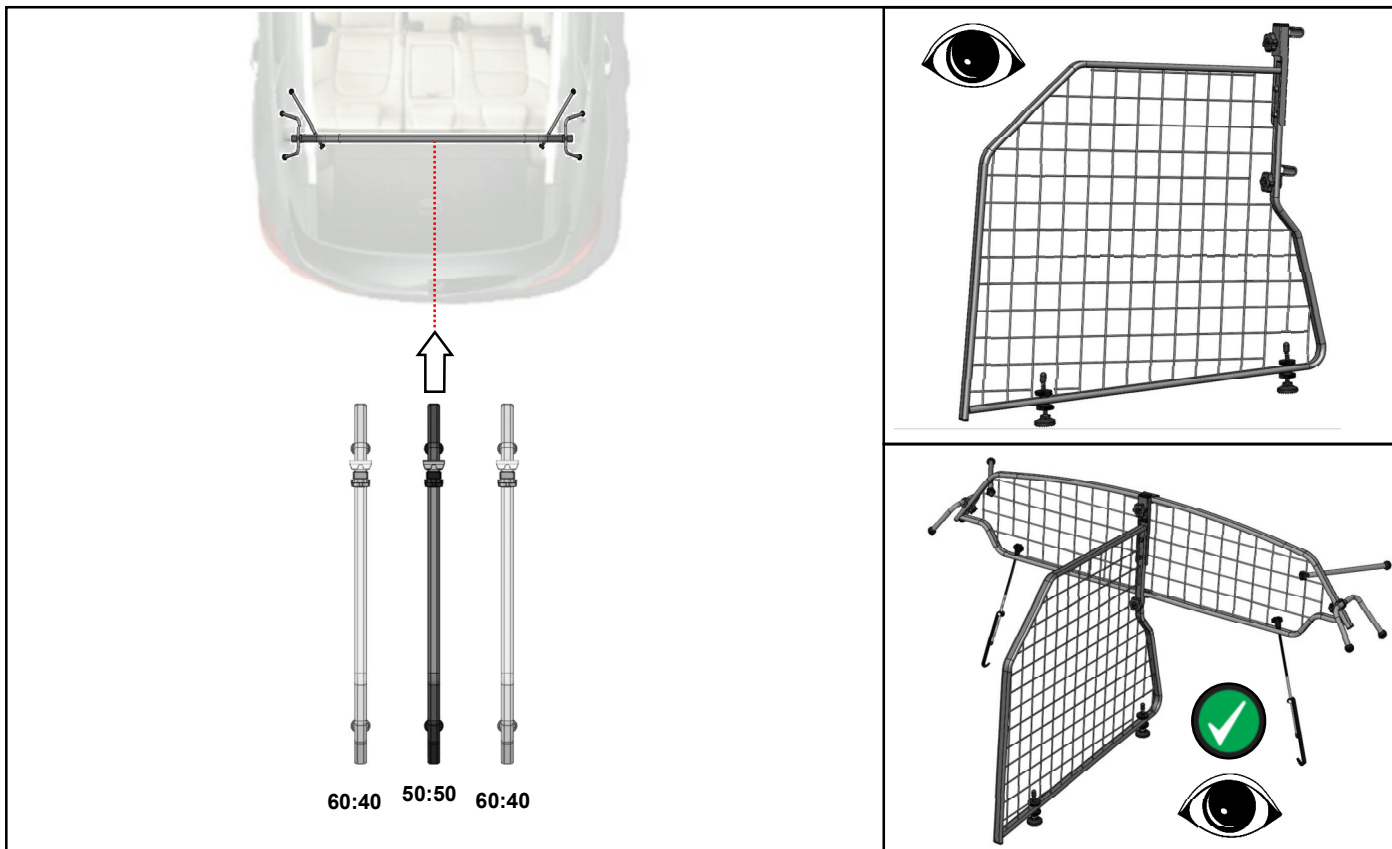

(50:50)

(60:40)

TDG 1656D

FITTING INSTRUCTION / INSTRUCTION DE MONTAGE / EINBAUANLEITUNG /
ISTRUZIONI PER L'USO / INSTRUCCIONES DE MONTAJE / MONTAGEHANDLEIDING

FORD KUGA

LUGGAGE PARTITION DIVIDER / PARTITION CENTALE DE COFFRE À BAGAGES /
ABTRENUNG - GEPÄCKKRAUMGITTER / RED DE DIVISIÓN DEL MALETERO /
DIVISORIO CENTRALE BAGAGLIAIO / DE VERDELER VAN DE BAGAGEVERDELING