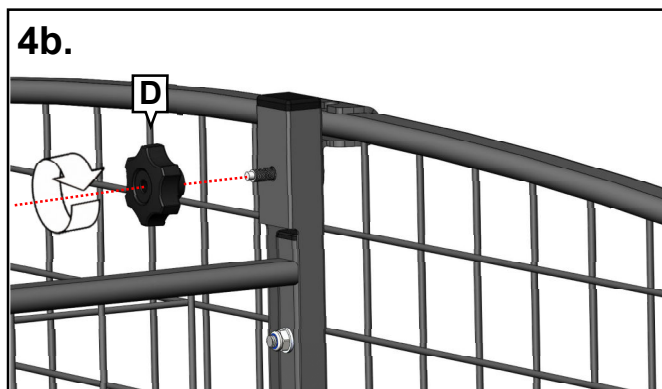

TDG 1656D

FITTING INSTRUCTION / INSTRUCTION DE MONTAGE / EINBAUANLEITUNG /
ISTRUZIONI PER L'USO / INSTRUCCIONES DE MONTAJE / MONTAGEHANDLEIDUNG

FORD KUGA

LUGGAGE PARTITION DIVIDER / PARTITION CENTALE DE COFFRE À BAGAGES /
ABTRENUNG - GEPÄCKRAUMGITTER / RED DE DIVISIÓN DEL MALETERO /
DIVISORIO CENTRALE BAGAGLIAIO / DE VERDELER VAN DE BAGAGEVERDELING