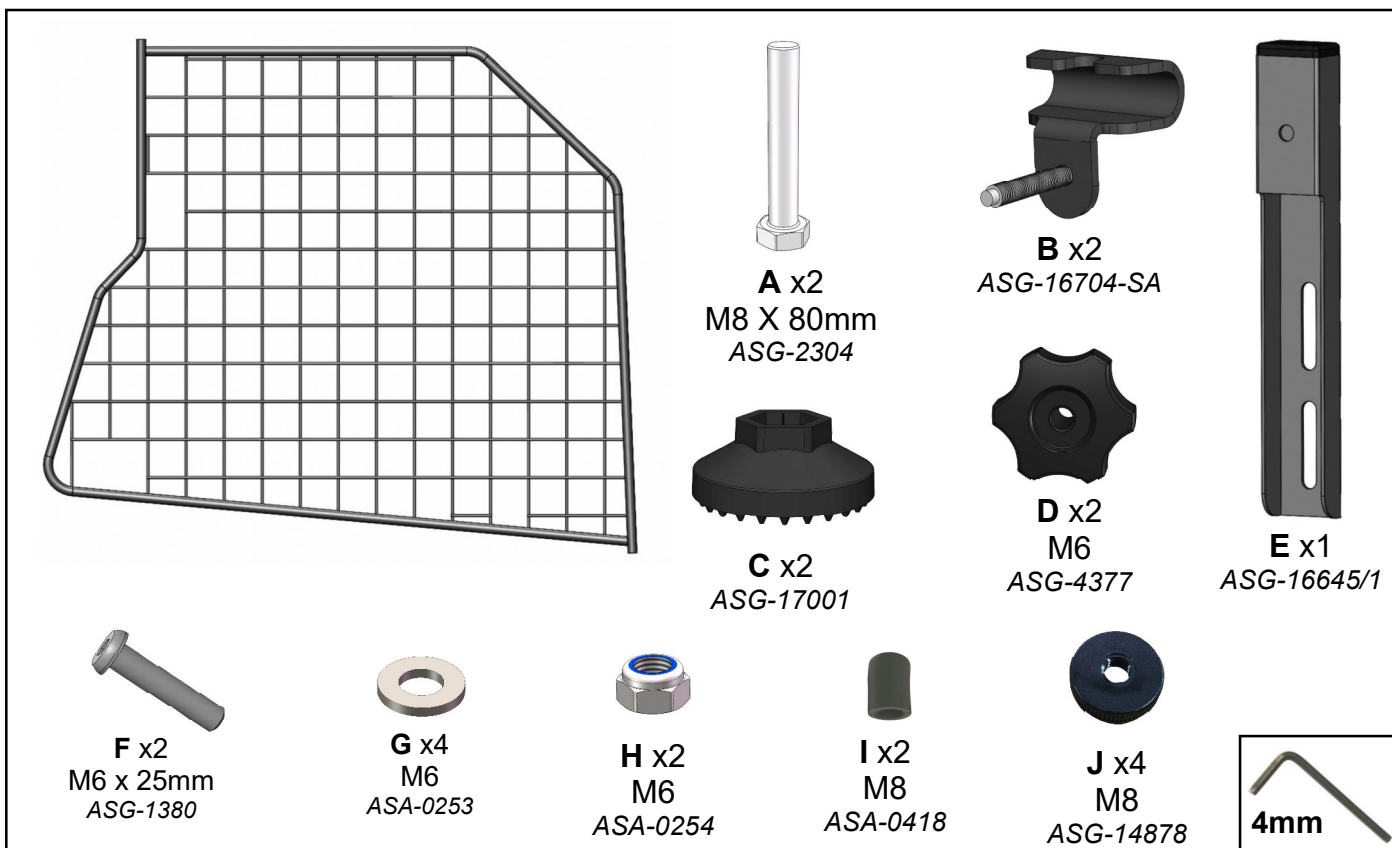

TDG 1656D

FITTING INSTRUCTION / INSTRUCTION DE MONTAGE / EINBAUANLEITUNG /
ISTRUZIONI PER L'USO / INSTRUCCIONES DE MONTAJE / MONTAGEHANDLEIDING

FORD KUGA

LUGGAGE PARTITION DIVIDER / PARTITION CENTALE DE COFFRE À BAGAGES /
ABTRENUNG - GEPÄCKKRAUMGITTER / RED DE DIVISIÓN DEL MALETERO /
DIVISORIO CENTRALE BAGAGLIAIO / DE VERDELER VAN DE BAGAGEVERDELING

(50:50)

(60:40)

TDG 1656D

FITTING INSTRUCTION / INSTRUCTION DE MONTAGE / EINBAUANLEITUNG /
ISTRUZIONI PER L'USO / INSTRUCCIONES DE MONTAJE / MONTAGEHANDLEIDING

FORD KUGA

LUGGAGE PARTITION DIVIDER / PARTITION CENTALE DE COFFRE À BAGAGES /
ABTRENUNG - GEPÄCKKRAUMGITTER / RED DE DIVISIÓN DEL MALETERO /
DIVISORIO CENTRALE BAGAGLIAIO / DE VERDELER VAN DE BAGAGEVERDELING

TDG 1656D

FITTING INSTRUCTION / INSTRUCTION DE MONTAGE / EINBAUANLEITUNG /
ISTRUZIONI PER L'USO / INSTRUCCIONES DE MONTAJE / MONTAGEHANDLEIDUNG

FORD KUGA

LUGGAGE PARTITION DIVIDER / PARTITION CENTALE DE COFFRE À BAGAGES /
ABTRENUNG - GEPÄCKRAUMGITTER / RED DE DIVISIÓN DEL MALETERO /
DIVISORIO CENTRALE BAGAGLIAIO / DE VERDELER VAN DE BAGAGEVERDELING