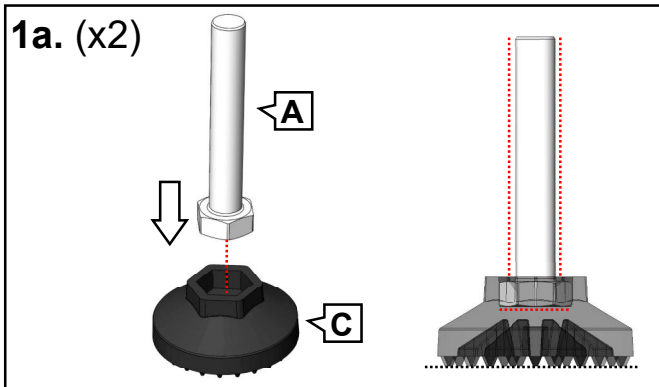

TDG 1656D

FITTING INSTRUCTION / INSTRUCTION DE MONTAGE / EINBAUANLEITUNG /
ISTRUZIONI PER L'USO / INSTRUCCIONES DE MONTAJE / MONTAGEHANDLEIDING

FORD KUGA

LUGGAGE PARTITION DIVIDER / PARTITION CENTALE DE COFFRE À BAGAGES /
ABTRENUNG - GEPÄCKKRAUMGITTER / RED DE DIVISIÓN DEL MALETERO /
DIVISORIO CENTRALE BAGAGLIAIO / DE VERDELER VAN DE BAGAGEVERDELING

(50:50)

(60:40)

TDG 1656D

FITTING INSTRUCTION / INSTRUCTION DE MONTAGE / EINBAUANLEITUNG /
ISTRUZIONI PER L'USO / INSTRUCCIONES DE MONTAJE / MONTAGEHANDLEIDING

FORD KUGA

LUGGAGE PARTITION DIVIDER / PARTITION CENTALE DE COFFRE À BAGAGES /
ABTRENUNG - GEPÄCKKRAUMGITTER / RED DE DIVISIÓN DEL MALETERO /
DIVISORIO CENTRALE BAGAGLIAIO / DE VERDELER VAN DE BAGAGEVERDELING

TDG 1656D

FITTING INSTRUCTION / INSTRUCTION DE MONTAGE / EINBAUANLEITUNG /
ISTRUZIONI PER L'USO / INSTRUCCIONES DE MONTAJE / MONTAGEHANDLEIDUNG

FORD KUGA

LUGGAGE PARTITION DIVIDER / PARTITION CENTALE DE COFFRE À BAGAGES /
ABTRENUNG - GEPÄCKRAUMGITTER / RED DE DIVISIÓN DEL MALETERO /
DIVISORIO CENTRALE BAGAGLIAIO / DE VERDELER VAN DE BAGAGEVERDELING