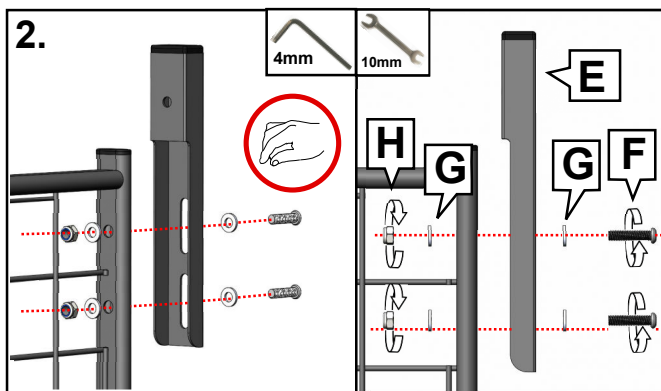

TDG 1656D

FITTING INSTRUCTION / INSTRUCTION DE MONTAGE / EINBAUANLEITUNG /
ISTRUZIONI PER L'USO / INSTRUCCIONES DE MONTAJE / MONTAGEHANDLEIDING

FORD KUGA

LUGGAGE PARTITION DIVIDER / PARTITION CENTALE DE COFFRE À BAGAGES /
ABTRENUNG - GEPÄCKKRAUMGITTER / RED DE DIVISIÓN DEL MALETERO /
DIVISORIO CENTRALE BAGAGLIAIO / DE VERDELER VAN DE BAGAGEVERDELING

(50:50)

(60:40)

TDG 1656D

FITTING INSTRUCTION / INSTRUCTION DE MONTAGE / EINBAUANLEITUNG /
ISTRUZIONI PER L'USO / INSTRUCCIONES DE MONTAJE / MONTAGEHANDLEIDING

FORD KUGA

LUGGAGE PARTITION DIVIDER / PARTITION CENTALE DE COFFRE À BAGAGES /
ABTRENUNG - GEPÄCKKRAUMGITTER / RED DE DIVISIÓN DEL MALETERO /
DIVISORIO CENTRALE BAGAGLIAIO / DE VERDELER VAN DE BAGAGEVERDELING

TDG 1656D

FITTING INSTRUCTION / INSTRUCTION DE MONTAGE / EINBAUANLEITUNG /
ISTRUZIONI PER L'USO / INSTRUCCIONES DE MONTAJE / MONTAGEHANDLEIDUNG

FORD KUGA

LUGGAGE PARTITION DIVIDER / PARTITION CENTALE DE COFFRE À BAGAGES /
ABTRENUNG - GEPÄCKRAUMGITTER / RED DE DIVISIÓN DEL MALETERO /
DIVISORIO CENTRALE BAGAGLIAIO / DE VERDELER VAN DE BAGAGEVERDELING