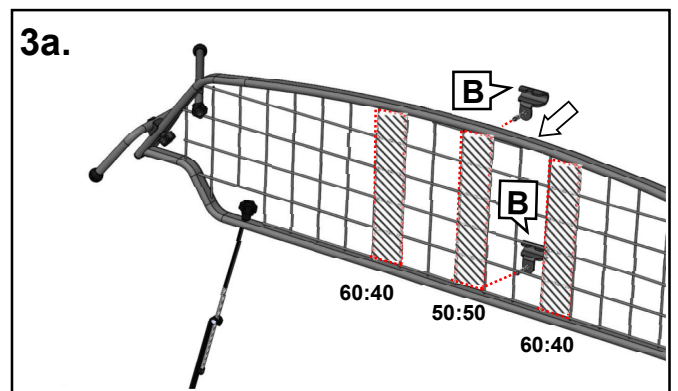

TDG 1656D

FITTING INSTRUCTION / INSTRUCTION DE MONTAGE / EINBAUANLEITUNG /
ISTRUZIONI PER L'USO / INSTRUCCIONES DE MONTAJE / MONTAGEHANDLEIDUNG

FORD KUGA

LUGGAGE PARTITION DIVIDER / PARTITION CENTALE DE COFFRE À BAGAGES /
ABTRENUNG - GEPÄCKRAUMGITTER / RED DE DIVISIÓN DEL MALETERO /
DIVISORIO CENTRALE BAGAGLIAIO / DE VERDELER VAN DE BAGAGEVERDELING