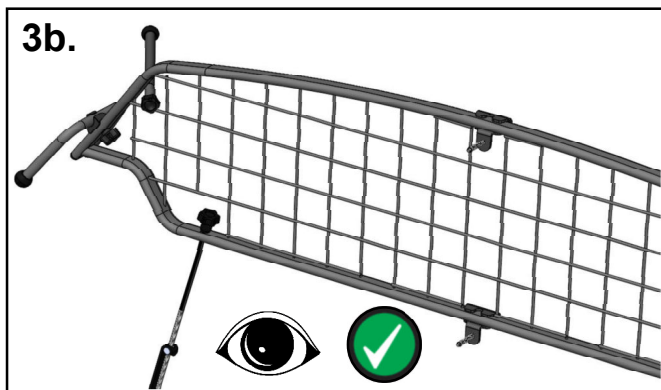

TDG 1656D

FITTING INSTRUCTION / INSTRUCTION DE MONTAGE / EINBAUANLEITUNG /
ISTRUZIONI PER L'USO / INSTRUCCIONES DE MONTAJE / MONTAGEHANDLEIDUNG

FORD KUGA

LUGGAGE PARTITION DIVIDER / PARTITION CENTALE DE COFFRE À BAGAGES /
ABTRENUNG - GEPÄCKRAUMGITTER / RED DE DIVISIÓN DEL MALETERO /
DIVISORIO CENTRALE BAGAGLIAIO / DE VERDELER VAN DE BAGAGEVERDELING