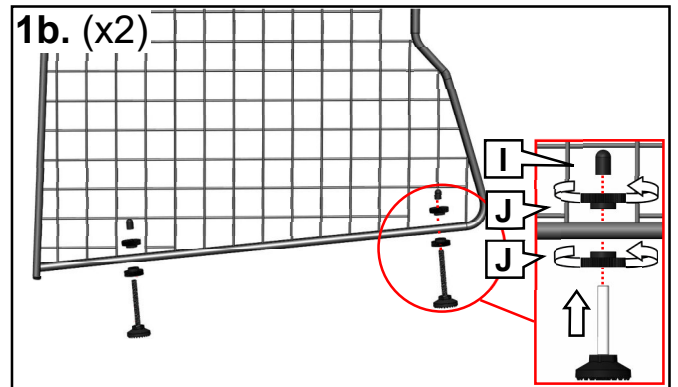

TDG 1656D

FITTING INSTRUCTION / INSTRUCTION DE MONTAGE / EINBAUANLEITUNG /
ISTRUZIONI PER L'USO / INSTRUCCIONES DE MONTAJE / MONTAGEHANDLEIDUNG

FORD KUGA

LUGGAGE PARTITION DIVIDER / PARTITION CENTALE DE COFFRE À BAGAGES /
ABTRENUNG - GEPÄCKRAUMGITTER / RED DE DIVISIÓN DEL MALETERO /
DIVISORIO CENTRALE BAGAGLIAIO / DE VERDELER VAN DE BAGAGEVERDELING