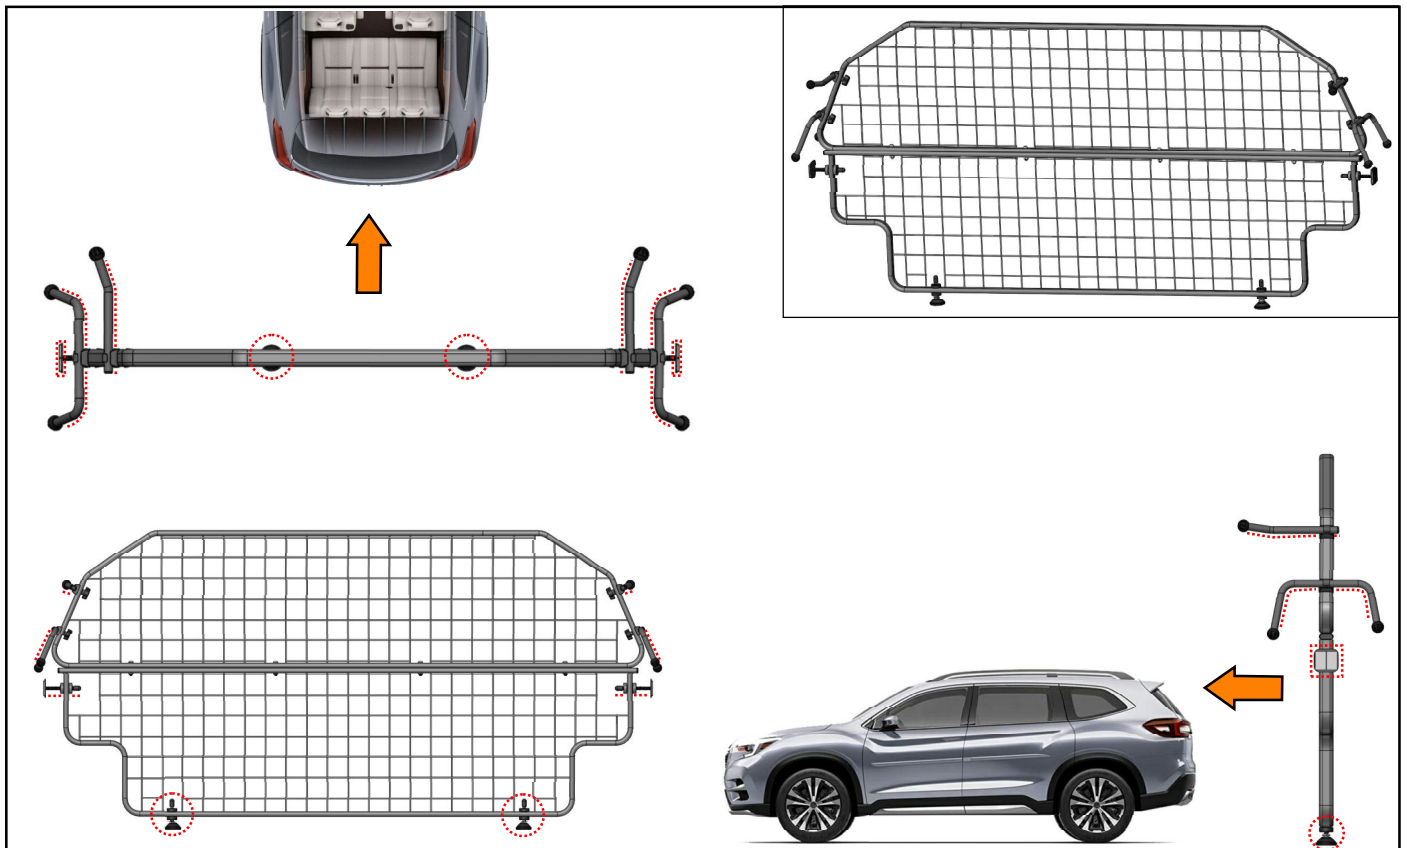

TDG 1659

FITTING INSTRUCTION / INSTRUCTION DE MONTAGE / EINBAUANLEITUNG /
ISTRUZIONI PER L'USO / INSTRUCCIONES DE MONTAJE / MONTAGEHANDLEIDING

SUBARU ASCENT

DOG GUARD / GRILLE PROTECTRICE POUR CHIEN / HUNDEGITTER /
RIPARO PER CANI / DEFENSA PARA PERROS / HONDEREK