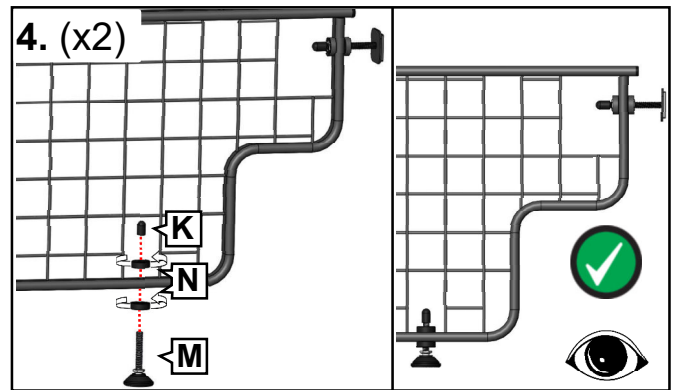

TDG 1659

FITTING INSTRUCTION / INSTRUCTION DE MONTAGE / EINBAUANLEITUNG /
ISTRUZIONI PER L'USO / INSTRUCCIONES DE MONTAJE / MONTAGEHANDLEIDUNG

SUBARU ASCENT

DOG GUARD / GRILLE PROTECTRICE POUR CHIEN / HUNDEGITTER /
RIPARO PER CANI / DEFENSA PARA PERROS / HONDEREK