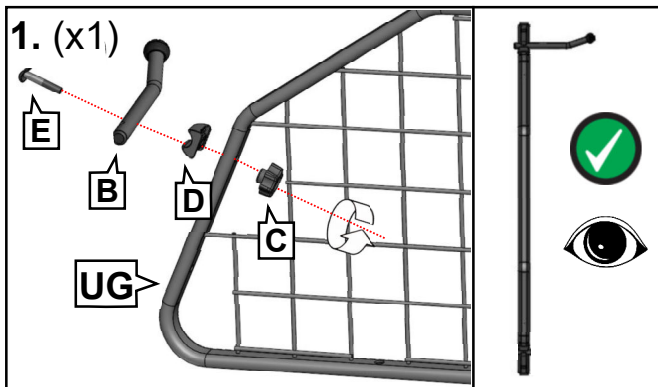

TDG 1659

FITTING INSTRUCTION / INSTRUCTION DE MONTAGE / EINBAUANLEITUNG /
ISTRUZIONI PER L'USO / INSTRUCCIONES DE MONTAJE / MONTAGEHANDLEIDING

SUBARU ASCENT

DOG GUARD / GRILLE PROTECTRICE POUR CHIEN / HUNDEGITTER /
RIPARO PER CANI / DEFENSA PARA PERROS / HONDEREK