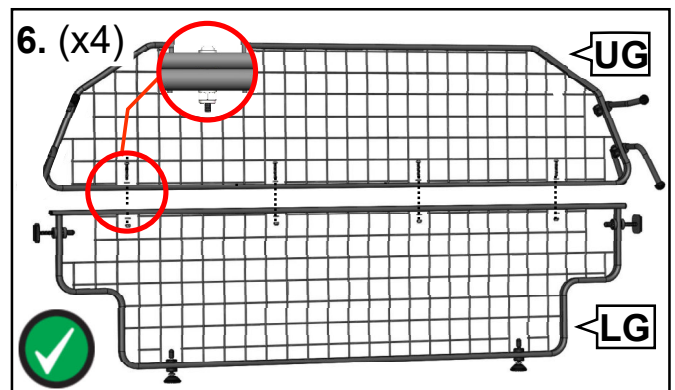

TDG 1659

FITTING INSTRUCTION / INSTRUCTION DE MONTAGE / EINBAUANLEITUNG /
ISTRUZIONI PER L'USO / INSTRUCCIONES DE MONTAJE / MONTAGEHANDLEIDUNG

SUBARU ASCENT

DOG GUARD / GRILLE PROTECTRICE POUR CHIEN / HUNDEGITTER /
RIPARO PER CANI / DEFENSA PARA PERROS / HONDEREK