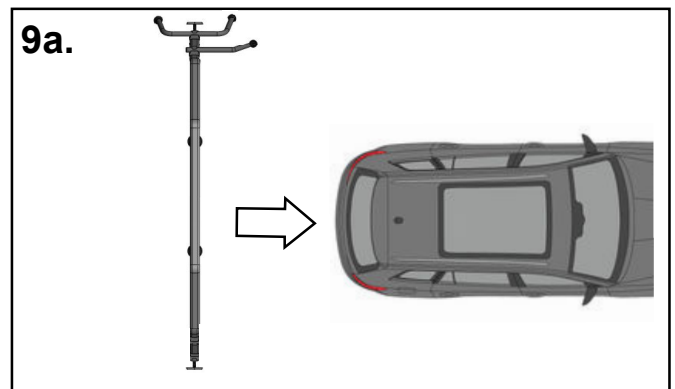

TDG 1659

FITTING INSTRUCTION / INSTRUCTION DE MONTAGE / EINBAUANLEITUNG /
ISTRUZIONI PER L'USO / INSTRUCCIONES DE MONTAJE / MONTAGEHANDLEIDUNG

SUBARU ASCENT

DOG GUARD / GRILLE PROTECTRICE POUR CHIEN / HUNDEGITTER /
RIPARO PER CANI / DEFENSA PARA PERROS / HONDEREK