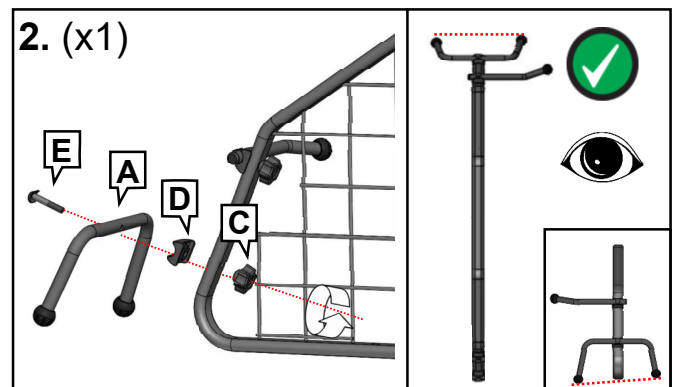

TDG 1659

FITTING INSTRUCTION / INSTRUCTION DE MONTAGE / EINBAUANLEITUNG /
ISTRUZIONI PER L'USO / INSTRUCCIONES DE MONTAJE / MONTAGEHANDLEIDING

SUBARU ASCENT

DOG GUARD / GRILLE PROTECTRICE POUR CHIEN / HUNDEGITTER /
RIPARO PER CANI / DEFENSA PARA PERROS / HONDEREK