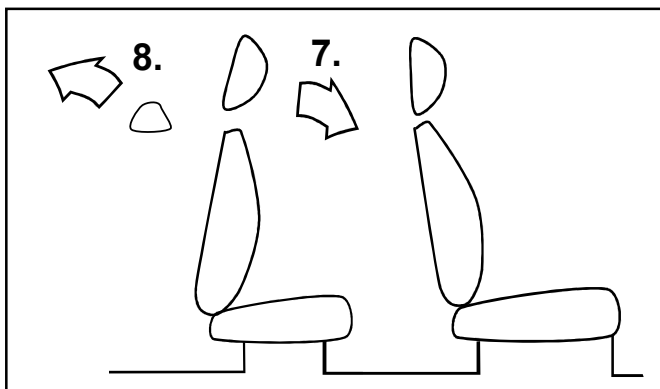

TDG 1659

FITTING INSTRUCTION / INSTRUCTION DE MONTAGE / EINBAUANLEITUNG /
ISTRUZIONI PER L'USO / INSTRUCCIONES DE MONTAJE / MONTAGEHANDLEIDUNG

SUBARU ASCENT

DOG GUARD / GRILLE PROTECTRICE POUR CHIEN / HUNDEGITTER /
RIPARO PER CANI / DEFENSA PARA PERROS / HONDEREK