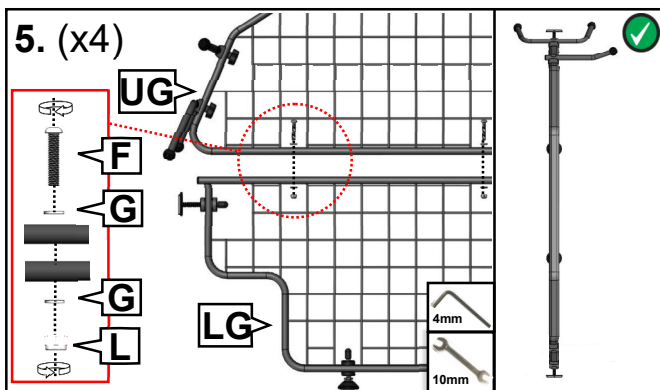

TDG 1659

FITTING INSTRUCTION / INSTRUCTION DE MONTAGE / EINBAUANLEITUNG /
ISTRUZIONI PER L'USO / INSTRUCCIONES DE MONTAJE / MONTAGEHANDLEIDING

SUBARU ASCENT

DOG GUARD / GRILLE PROTECTRICE POUR CHIEN / HUNDEGITTER /
RIPARO PER CANI / DEFENSA PARA PERROS / HONDEREK

TDG 1659

FITTING INSTRUCTION / INSTRUCTION DE MONTAGE / EINBAUANLEITUNG /
ISTRUZIONI PER L'USO / INSTRUCCIONES DE MONTAJE / MONTAGEHANDLEIDUNG

SUBARU ASCENT

DOG GUARD / GRILLE PROTECTRICE POUR CHIEN / HUNDEGITTER /
RIPARO PER CANI / DEFENSA PARA PERROS / HONDEREK