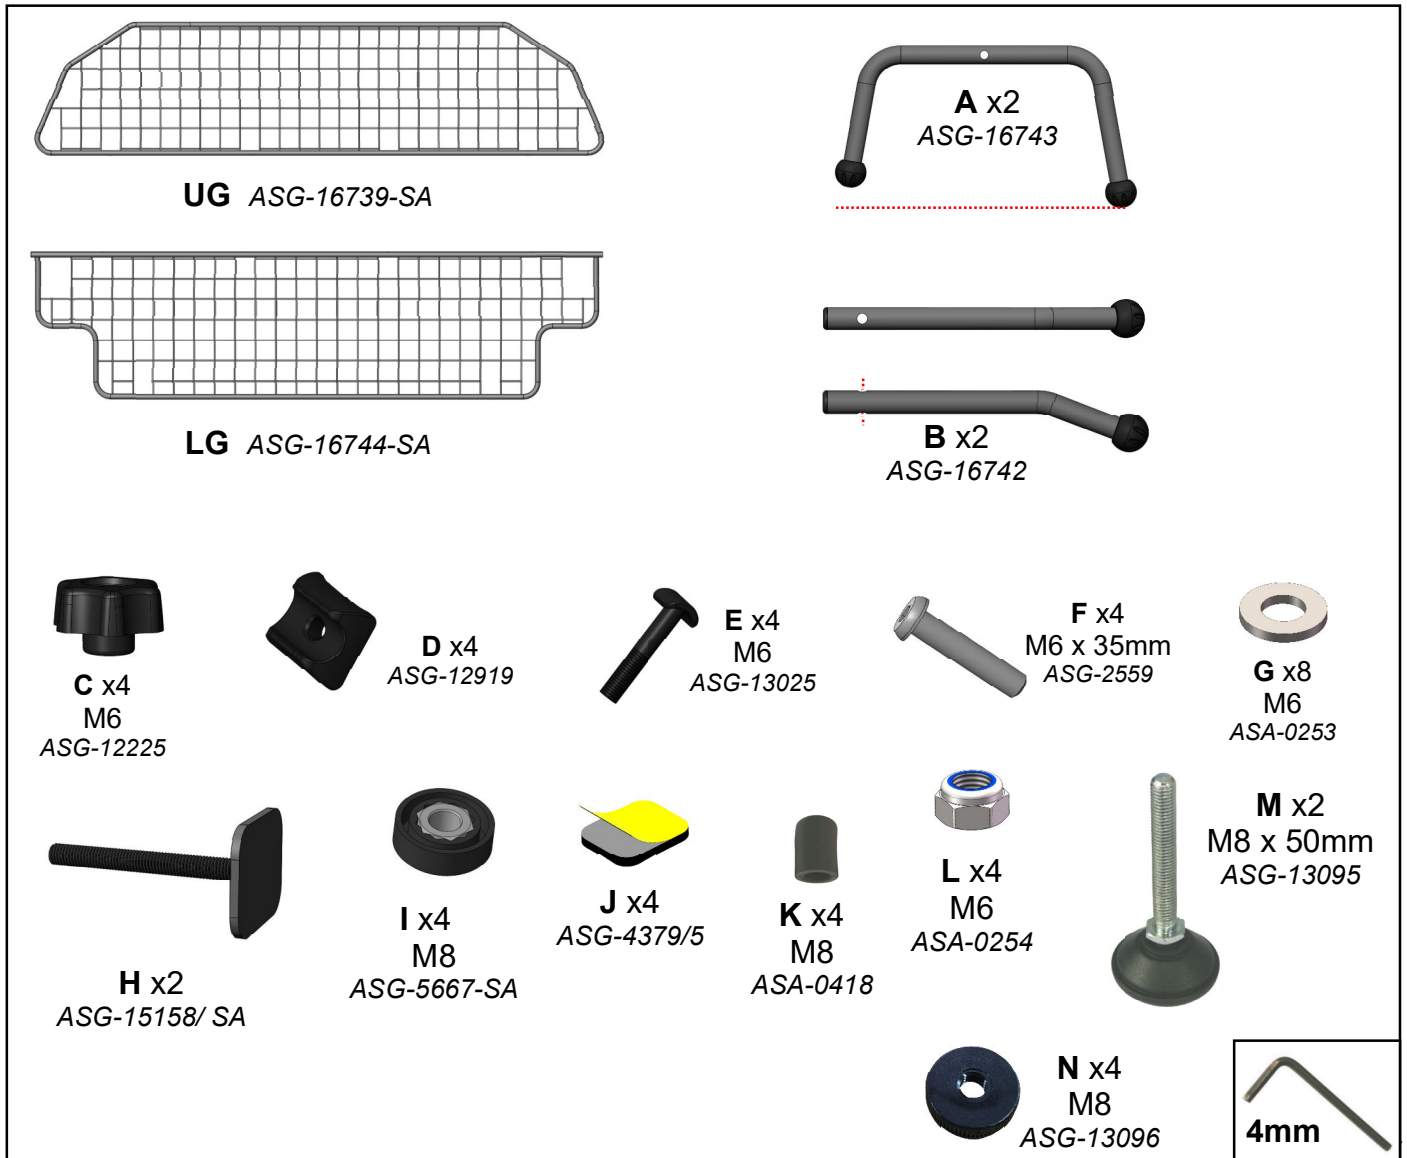

TDG 1659

FITTING INSTRUCTION / INSTRUCTION DE MONTAGE / EINBAUANLEITUNG /
ISTRUZIONI PER L'USO / INSTRUCCIONES DE MONTAJE / MONTAGEHANDLEIDING

SUBARU ASCENT

DOG GUARD / GRILLE PROTECTRICE POUR CHIEN / HUNDEGITTER /
RIPARO PER CANI / DEFENSA PARA PERROS / HONDEREK

TDG 1659

FITTING INSTRUCTION / INSTRUCTION DE MONTAGE / EINBAUANLEITUNG /
ISTRUZIONI PER L'USO / INSTRUCCIONES DE MONTAJE / MONTAGEHANDLEIDUNG

SUBARU ASCENT

DOG GUARD / GRILLE PROTECTRICE POUR CHIEN / HUNDEGITTER /
RIPARO PER CANI / DEFENSA PARA PERROS / HONDEREK