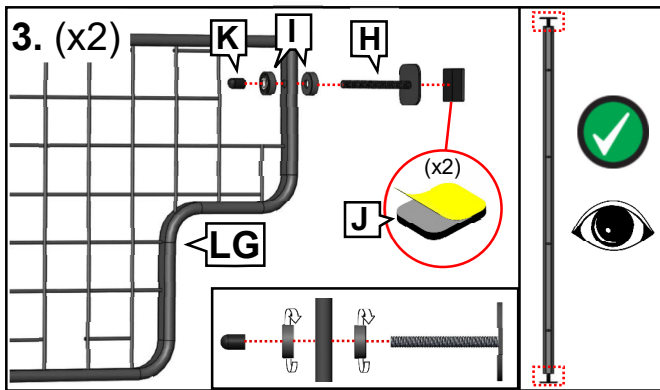

TDG 1659

FITTING INSTRUCTION / INSTRUCTION DE MONTAGE / EINBAUANLEITUNG /
ISTRUZIONI PER L'USO / INSTRUCCIONES DE MONTAJE / MONTAGEHANDLEIDING

SUBARU ASCENT

DOG GUARD / GRILLE PROTECTRICE POUR CHIEN / HUNDEGITTER /
RIPARO PER CANI / DEFENSA PARA PERROS / HONDEREK

TDG 1659

FITTING INSTRUCTION / INSTRUCTION DE MONTAGE / EINBAUANLEITUNG /
ISTRUZIONI PER L'USO / INSTRUCCIONES DE MONTAJE / MONTAGEHANDLEIDUNG

SUBARU ASCENT

DOG GUARD / GRILLE PROTECTRICE POUR CHIEN / HUNDEGITTER /
RIPARO PER CANI / DEFENSA PARA PERROS / HONDEREK