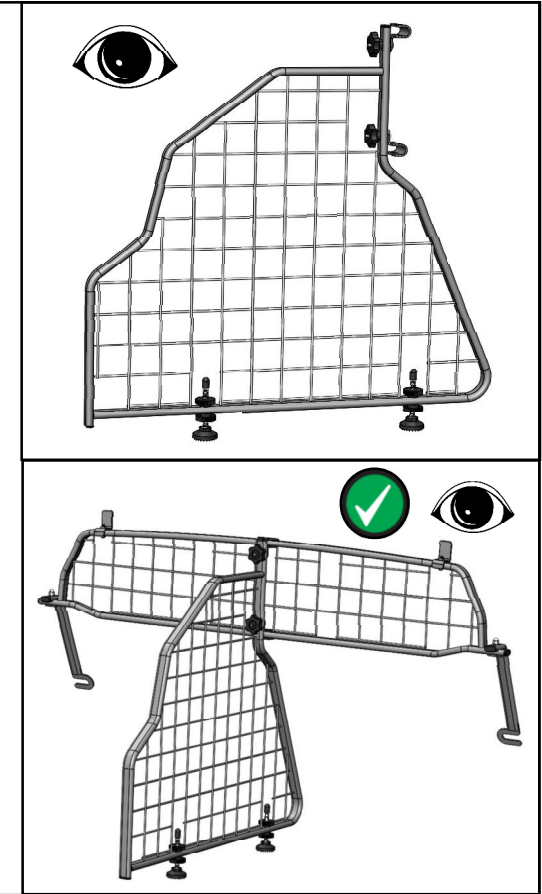

## VW T-ROC DIVIDER (HIGH FLOOR ONLY)

DOG GUARD / GRILLE PROTECTRICE POUR CHIEN / HUNDEGITTER /  
RIPARO PER CANI / DEFENSA PARA PERROS / HONDEREK

(50:50)

(60:40)

60:40 50:50 60:40