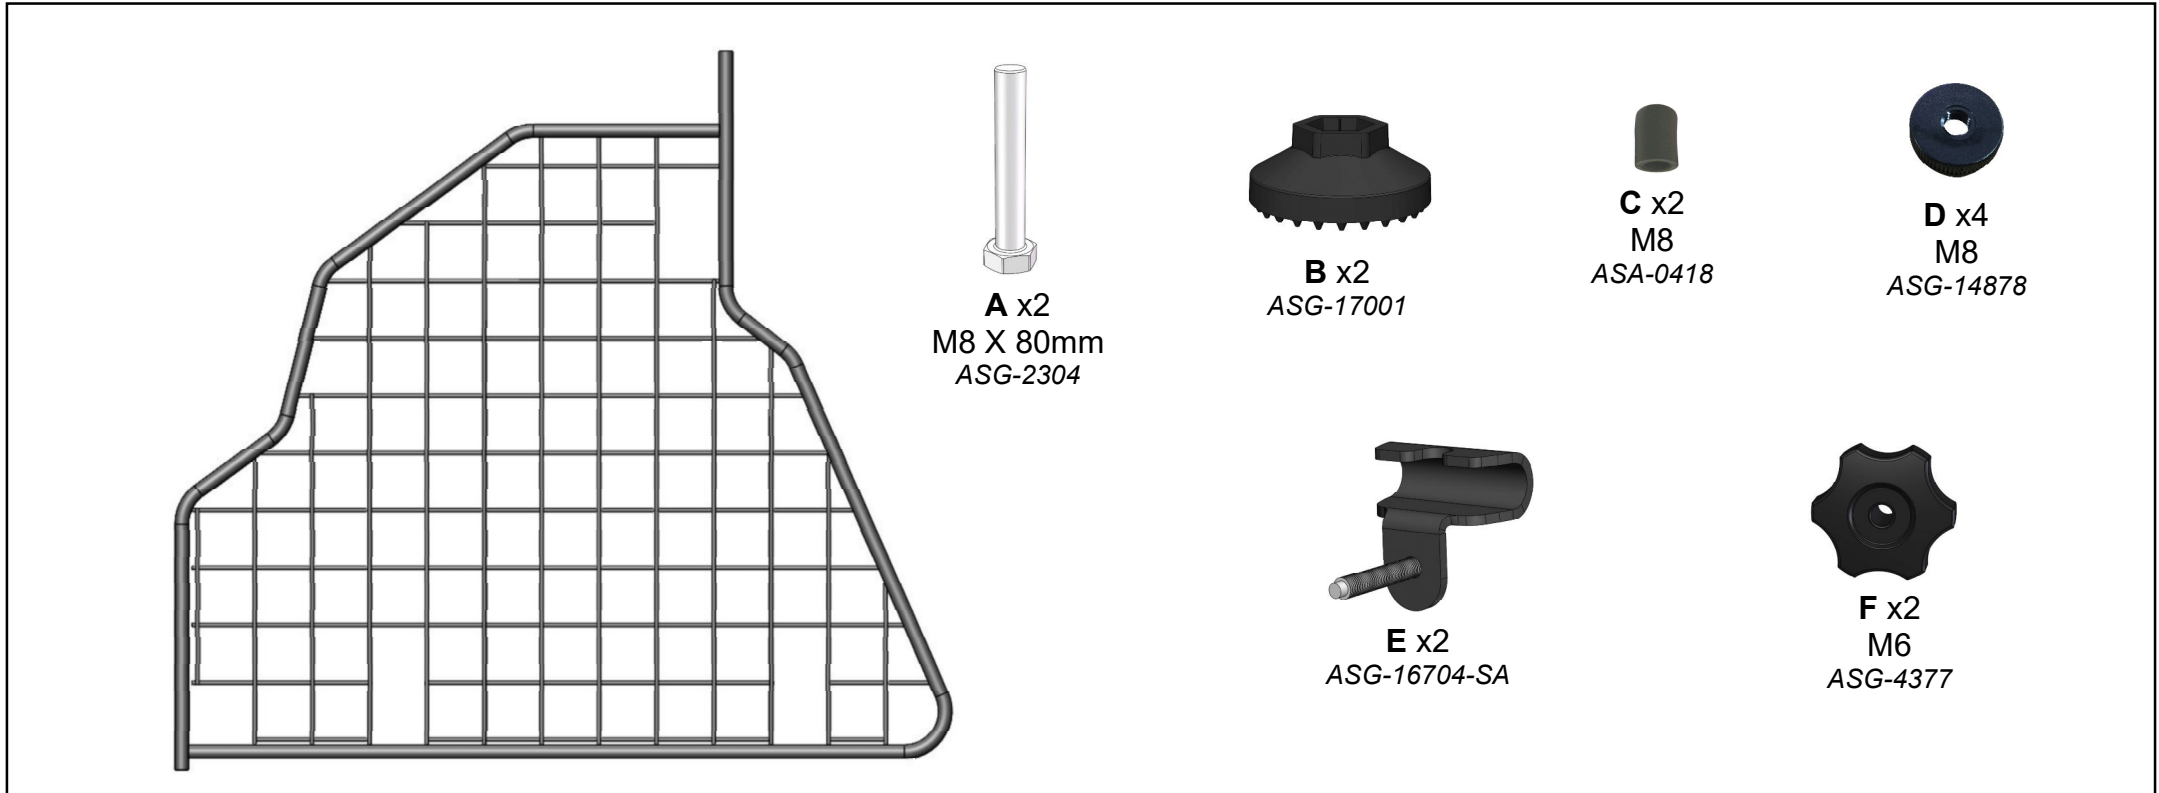

TDG 1681DHF

FITTING INSTRUCTION / INSTRUCTION DE MONTAGE / EINBAUANLEITUNG /
ISTRUZIONI PER L'USO / INSTRUCCIONES DE MONTAJE / MONTAGEHANDLEIDUNG

VW T-ROC DIVIDER (HIGH FLOOR ONLY)

DOG GUARD / GRILLE PROTECTRICE POUR CHIEN / HUNDEGITTER /
RIPARO PER CANI / DEFENSA PARA PERROS / HONDEREK