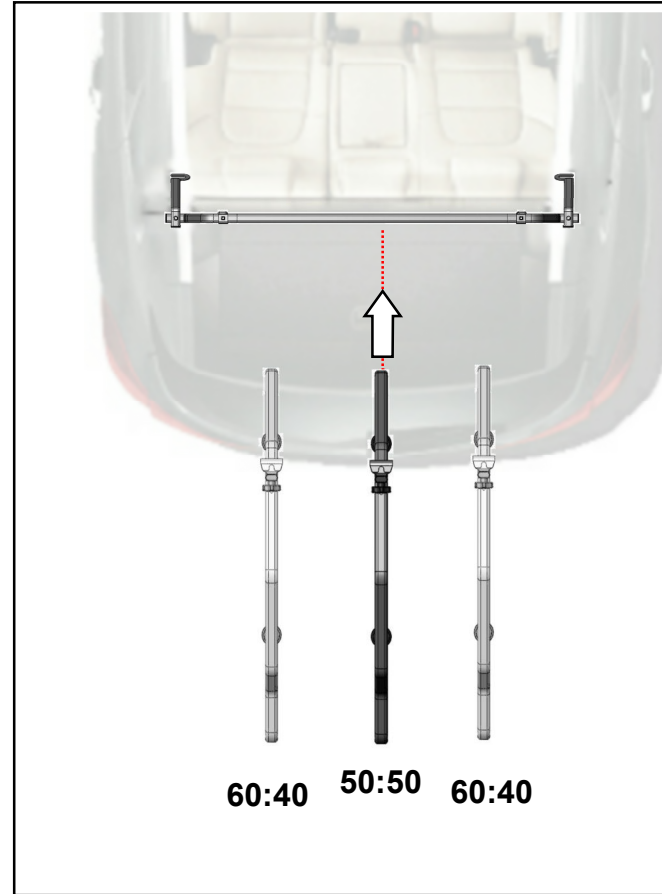

## VW T-ROC DIVIDER (HIGH FLOOR ONLY)

DOG GUARD / GRILLE PROTECTRICE POUR CHIEN / HUNDEGITTER /  
RIPARO PER CANI / DEFENSA PARA PERROS / HONDEREK

(50:50)

(60:40)

60:40 50:50 60:40